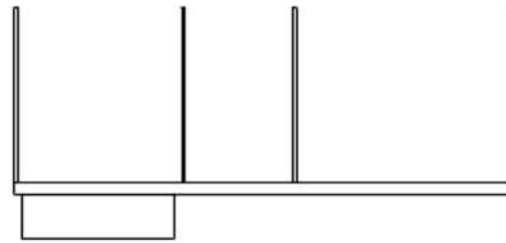

PHOENIX Poliform Kitchen
PROSPETTO COLONNE

PHOENIX Poliform Kitchen
PROSPETTO ESTERNO ISOLA

PHOENIX Poliform Kitchen
PROSPETTO INTERNO ISOLA

PHOENIX Poliform Kitchen
PIANTA

Rivenditore: Ballarini Interni
Località: Marano Di Valpolicella (VR)
Produttore: Poliform
Modello: Phoenix