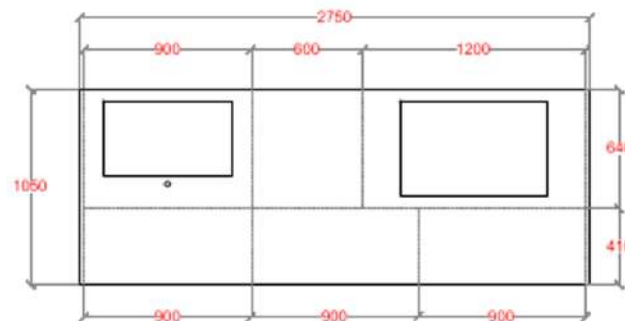

PHOENIX Poliform Kitchen
PROSPETTO COLONNE

PHOENIX Poliform Kitchen
PROSPETTO ESTERNO ISOLA

PHOENIX Poliform Kitchen
PROSPETTO INTERNO ISOLA

PHOENIX Poliform Kitchen
PIANTA

Rivenditore: Ballarini Interni
Località: Marano Di Valpolicella (VR)
Produttore: Poliform
Modello: Phoenix