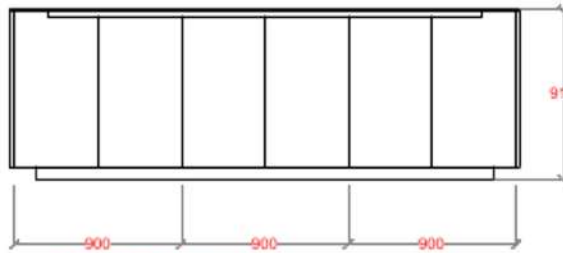

PHOENIX Poliform Kitchen
PROSPETTO COLONNE

PHOENIX Poliform Kitchen
PROSPETTO ESTERNO ISOLA

PHOENIX Poliform Kitchen
PROSPETTO INTERNO ISOLA

PHOENIX Poliform Kitchen
PIANTA

Rivenditore: Ballarini Interni
Località: Marano Di Valpolicella (VR)
Produttore: Poliform
Modello: Phoenix