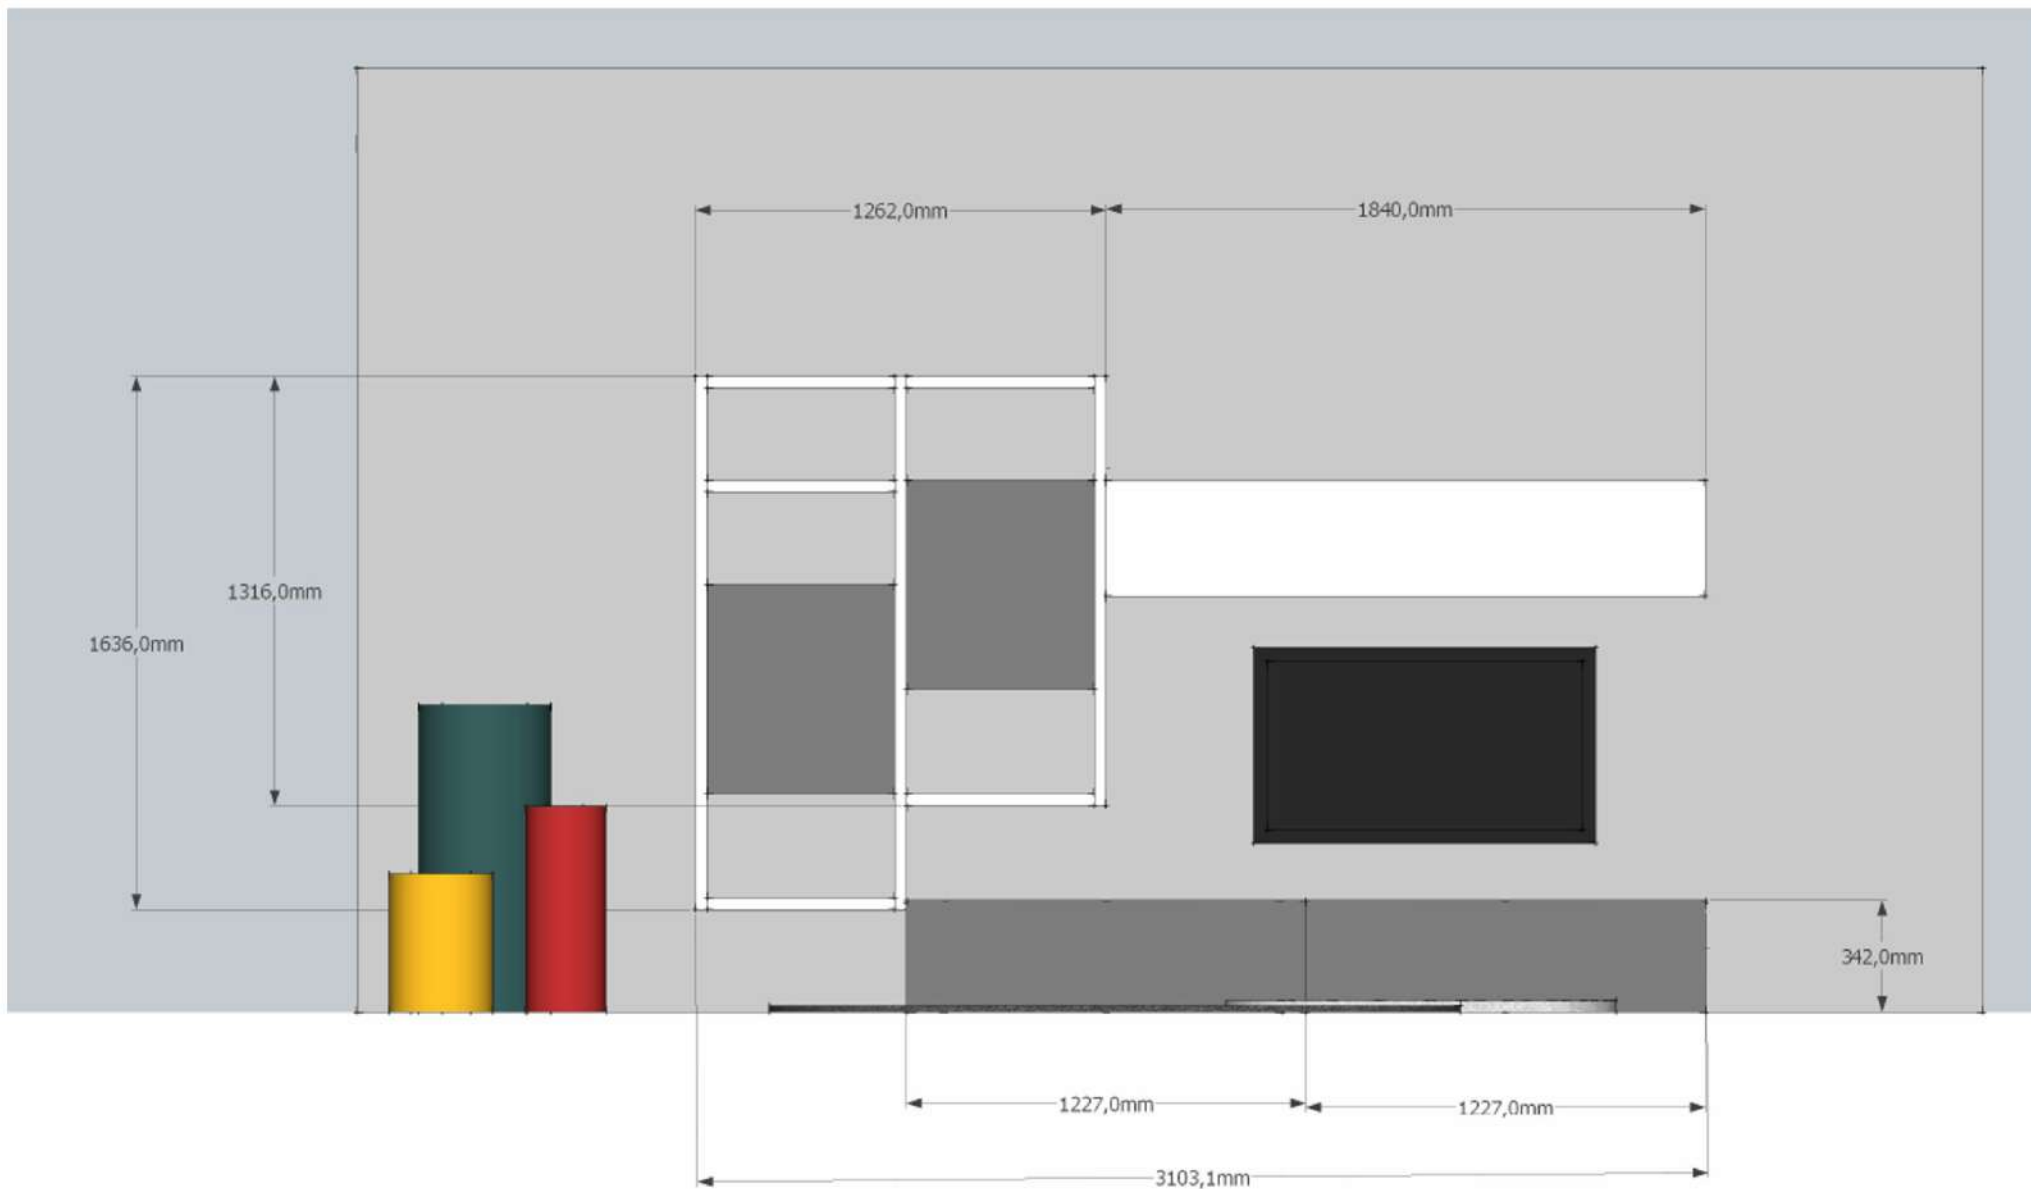

Rivenditore: Arredamenti Torracchi

Località: Montale (PT)

Produttore: Napoli

Modello: Curva

Rivenditore: Arredamenti Torracchi

Località: Montale (PT)

Produttore: Napol

Modello: Curva