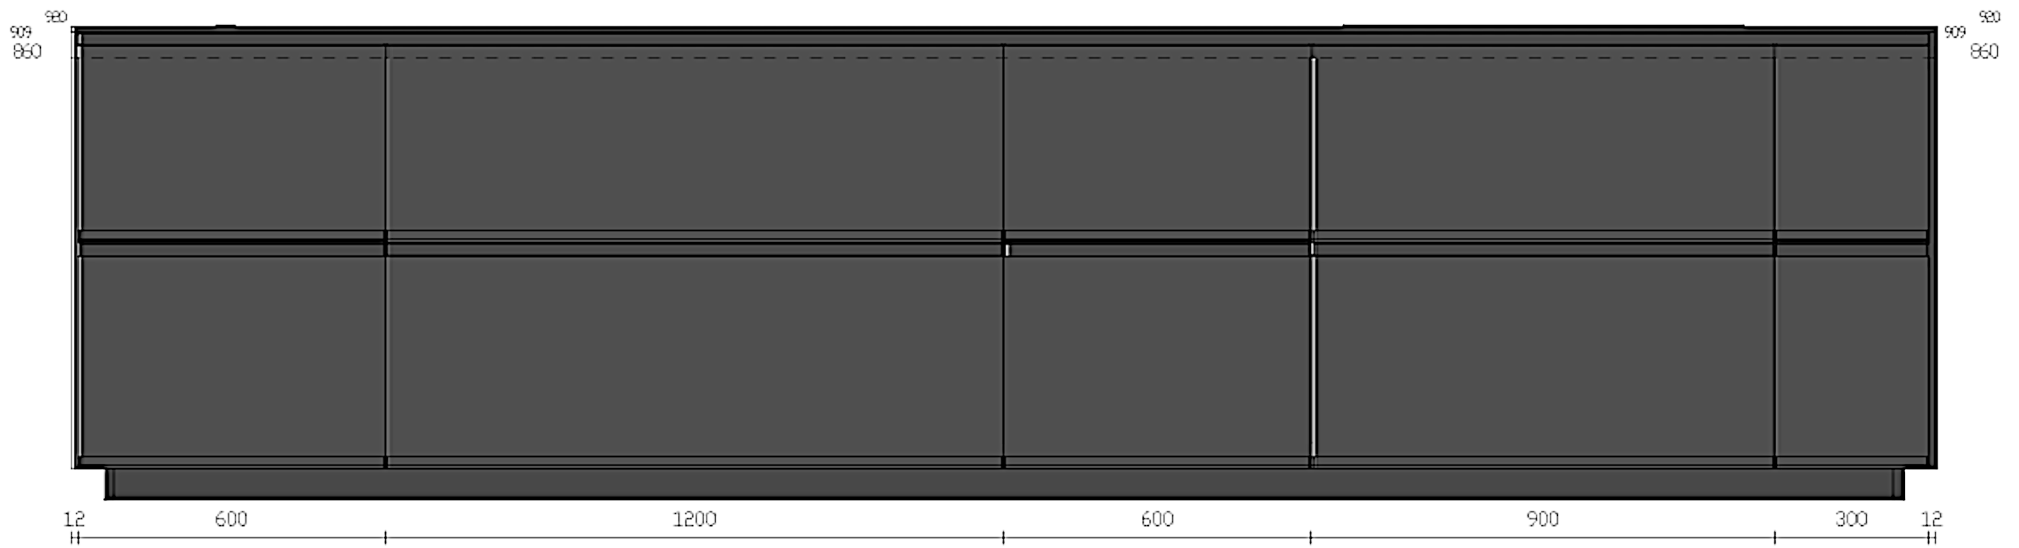

STEEL TIME SALDATO 70x40 INOX VISSUTO
 FORO LAVELLO - SALDATO

AEG IAE 84883 FB
 FORO PIANO COTTURA

Rivenditore : Anzalone Mobili S.R.L.
 Località : Roma
 Marca : Valcucine
 Modello : Riciclantica acciaio

Rivenditore : Anzalone Mobili S.R.L.

Località : Roma

Marca : Valcucine

Modello : Riciclantica acciaio