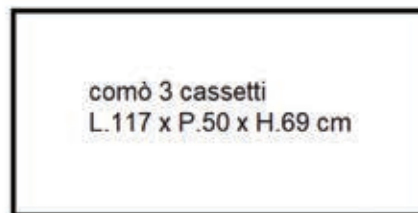

comodino 2 cassetti
L.61 x P.43 x H.37 cm

letto 211x171 cm

testata letto H.96 cm

materasso consigliato 160x195 cm

comodino 2 cassetti
L.61 x P.43 x H.37 cm

comò 3 cassetti
L.117 x P.50 x H.69 cm

armadio 2 ante scorrevoli
L.293 x P.68 x H.258 cm