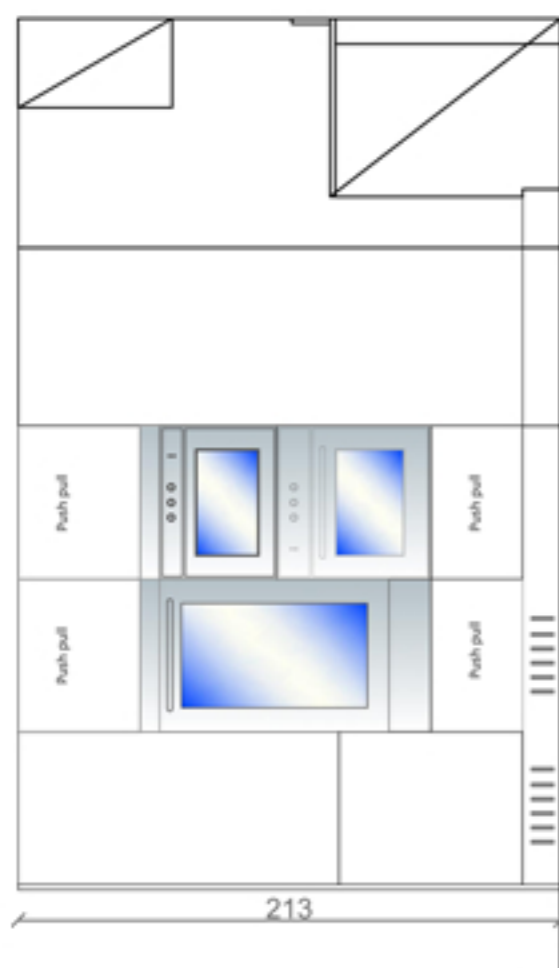

Arclinea

RIVENDITORE: STEFANIA ARREDA  
 LOCALITA': VERONA  
 MARCA: ARCLINEA  
 MODELLO: GAMMA

[www.mobilidesignoccasioni.com](http://www.mobilidesignoccasioni.com)