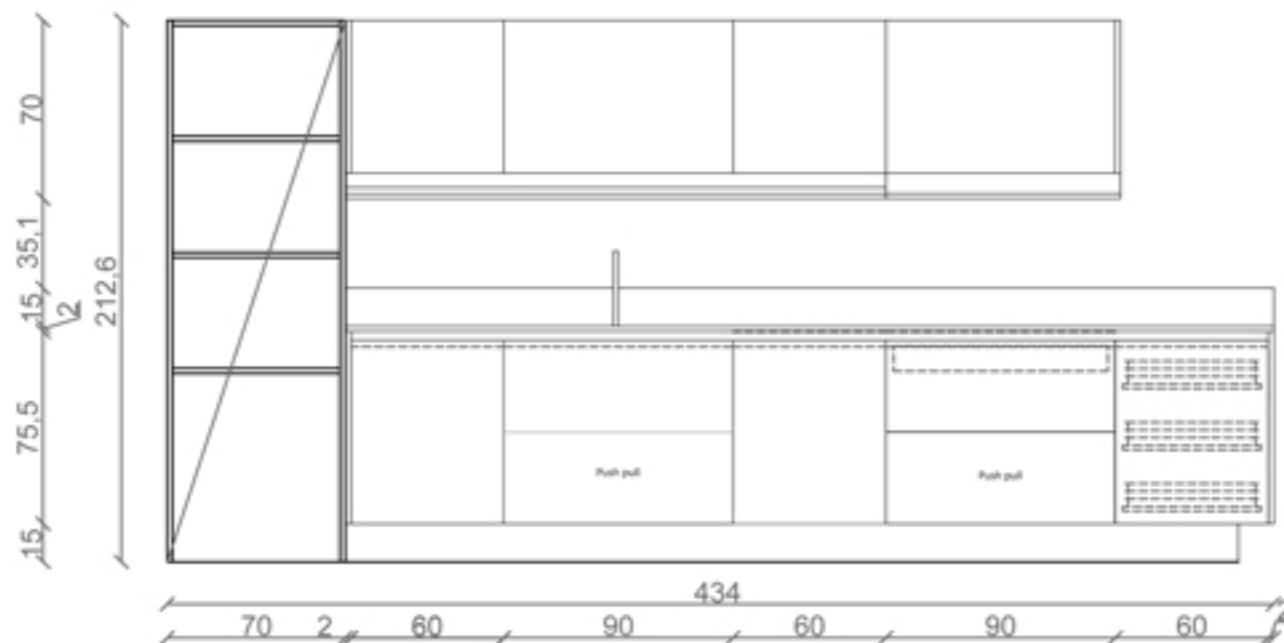

Arclinea

RIVENDITORE: STEFANIA ARREDA  
 LOCALITA': VERONA  
 MARCA: ARCLINEA  
 MODELLO: GAMMA

[www.mobilidesignoccasioni.com](http://www.mobilidesignoccasioni.com)