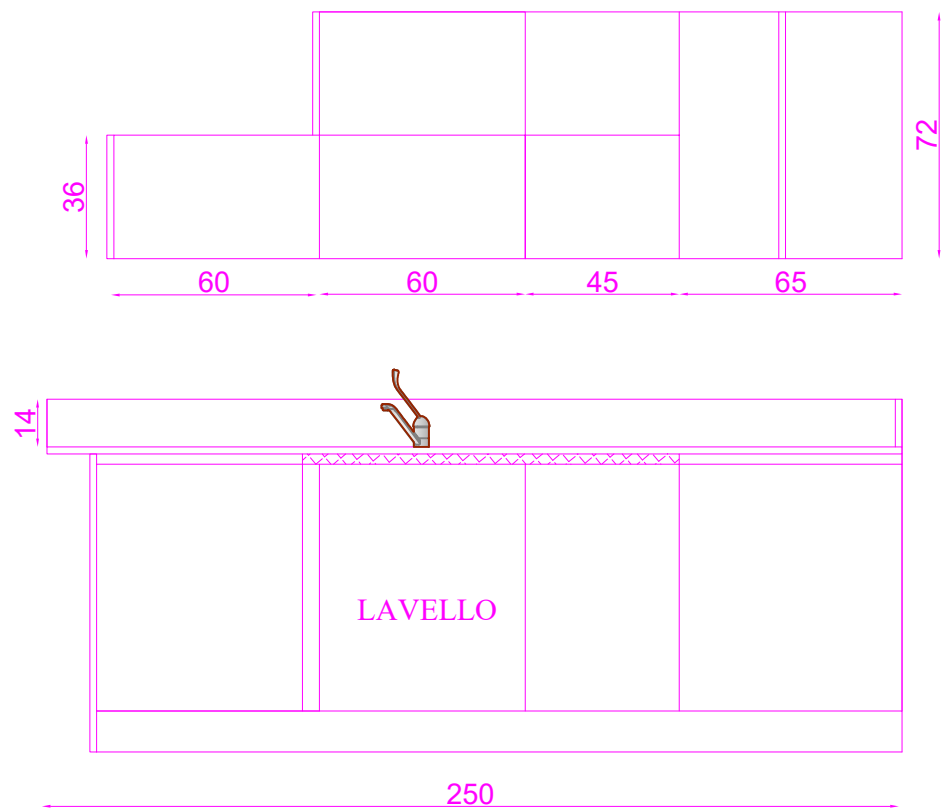

Rivenditore : Arredamenti Caldana

Località : Castel d'Azzano (VR)

Marca : Lyon's cucine

Modello : Sigma - Plana

Rivenditore : Arredamenti Caldana

Località : Castel d'Azzano (VR)

Marca : Lyon's cucine

Modello : Sigma - Plana