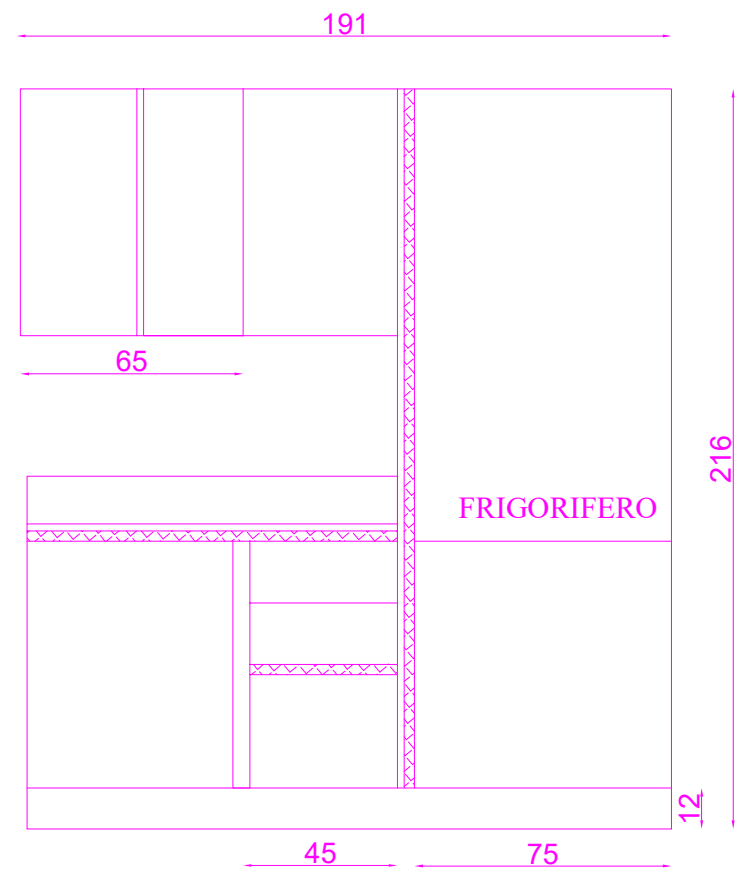

Rivenditore : Arredamenti Caldana

Località : Castel d'Azzano (VR)

Marca : Lyon's cucine

Modello : Sigma - Plana

Rivenditore : Arredamenti Caldana

Località : Castel d'Azzano (VR)

Marca : Lyon's cucine

Modello : Sigma - Plana