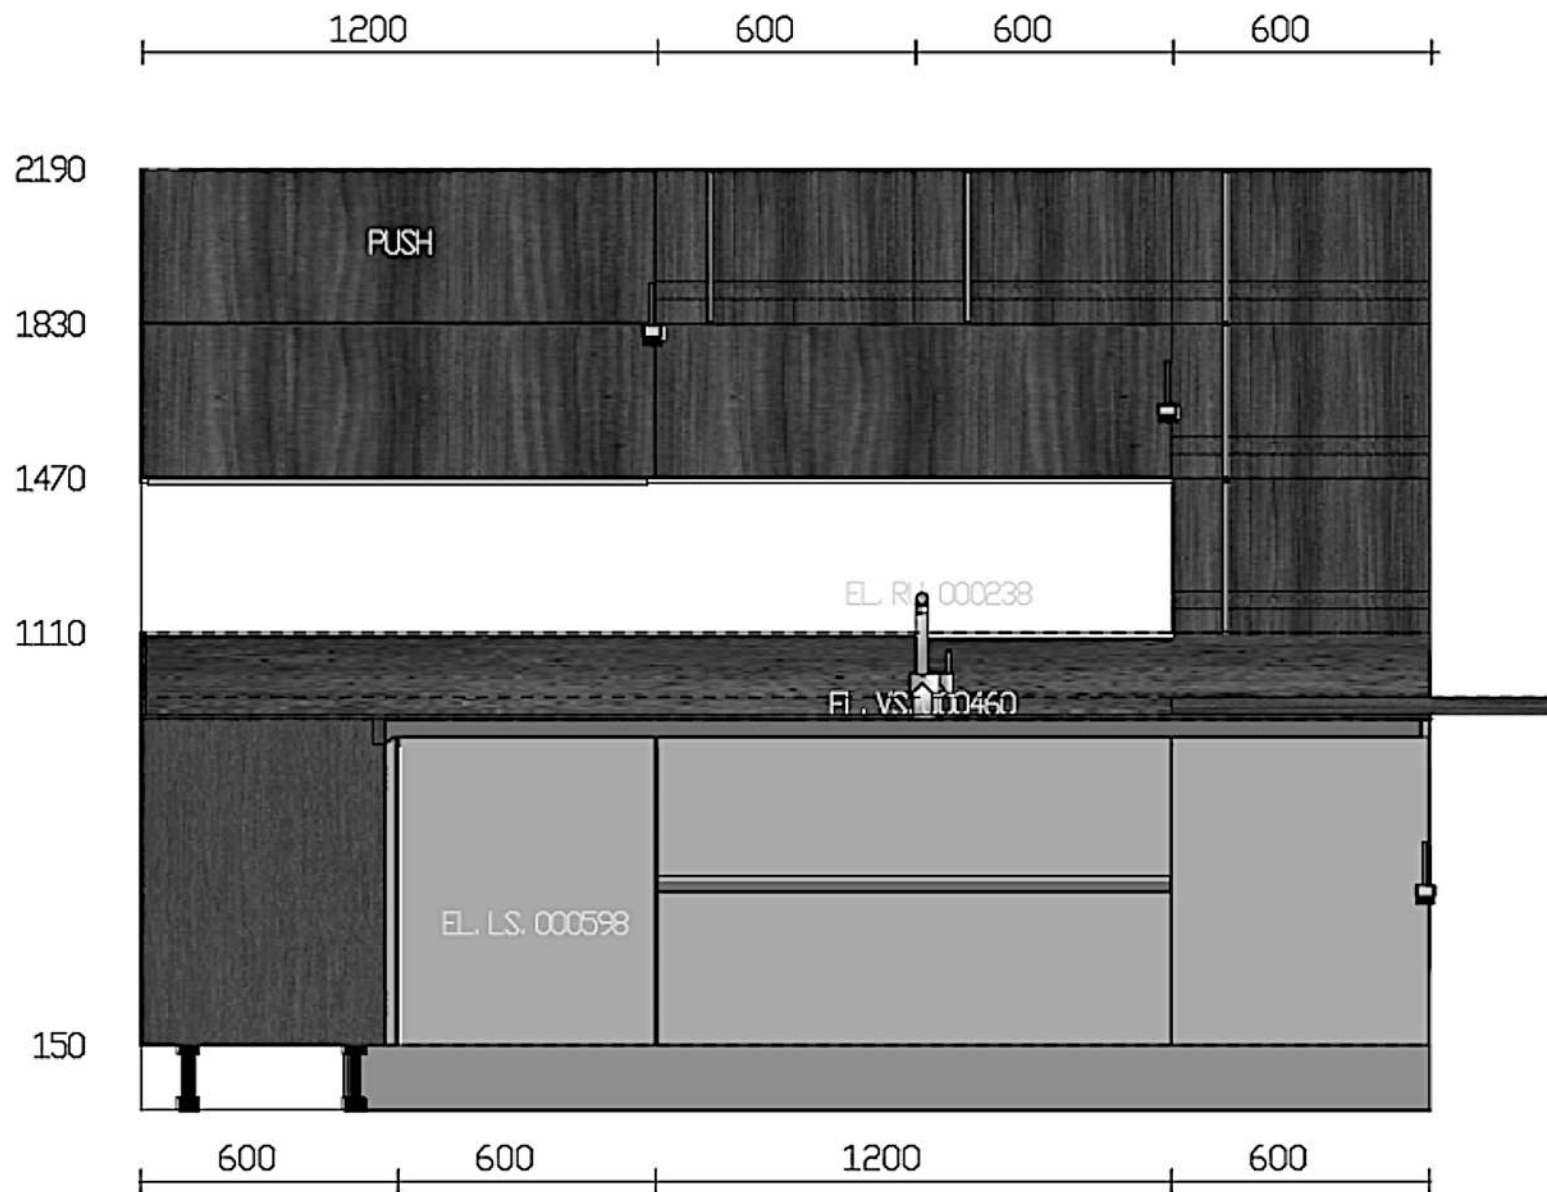

Rivenditore : Tre P Ceramiche srl
 Località : Roma
 Marca : Febal
 Modello : Charme