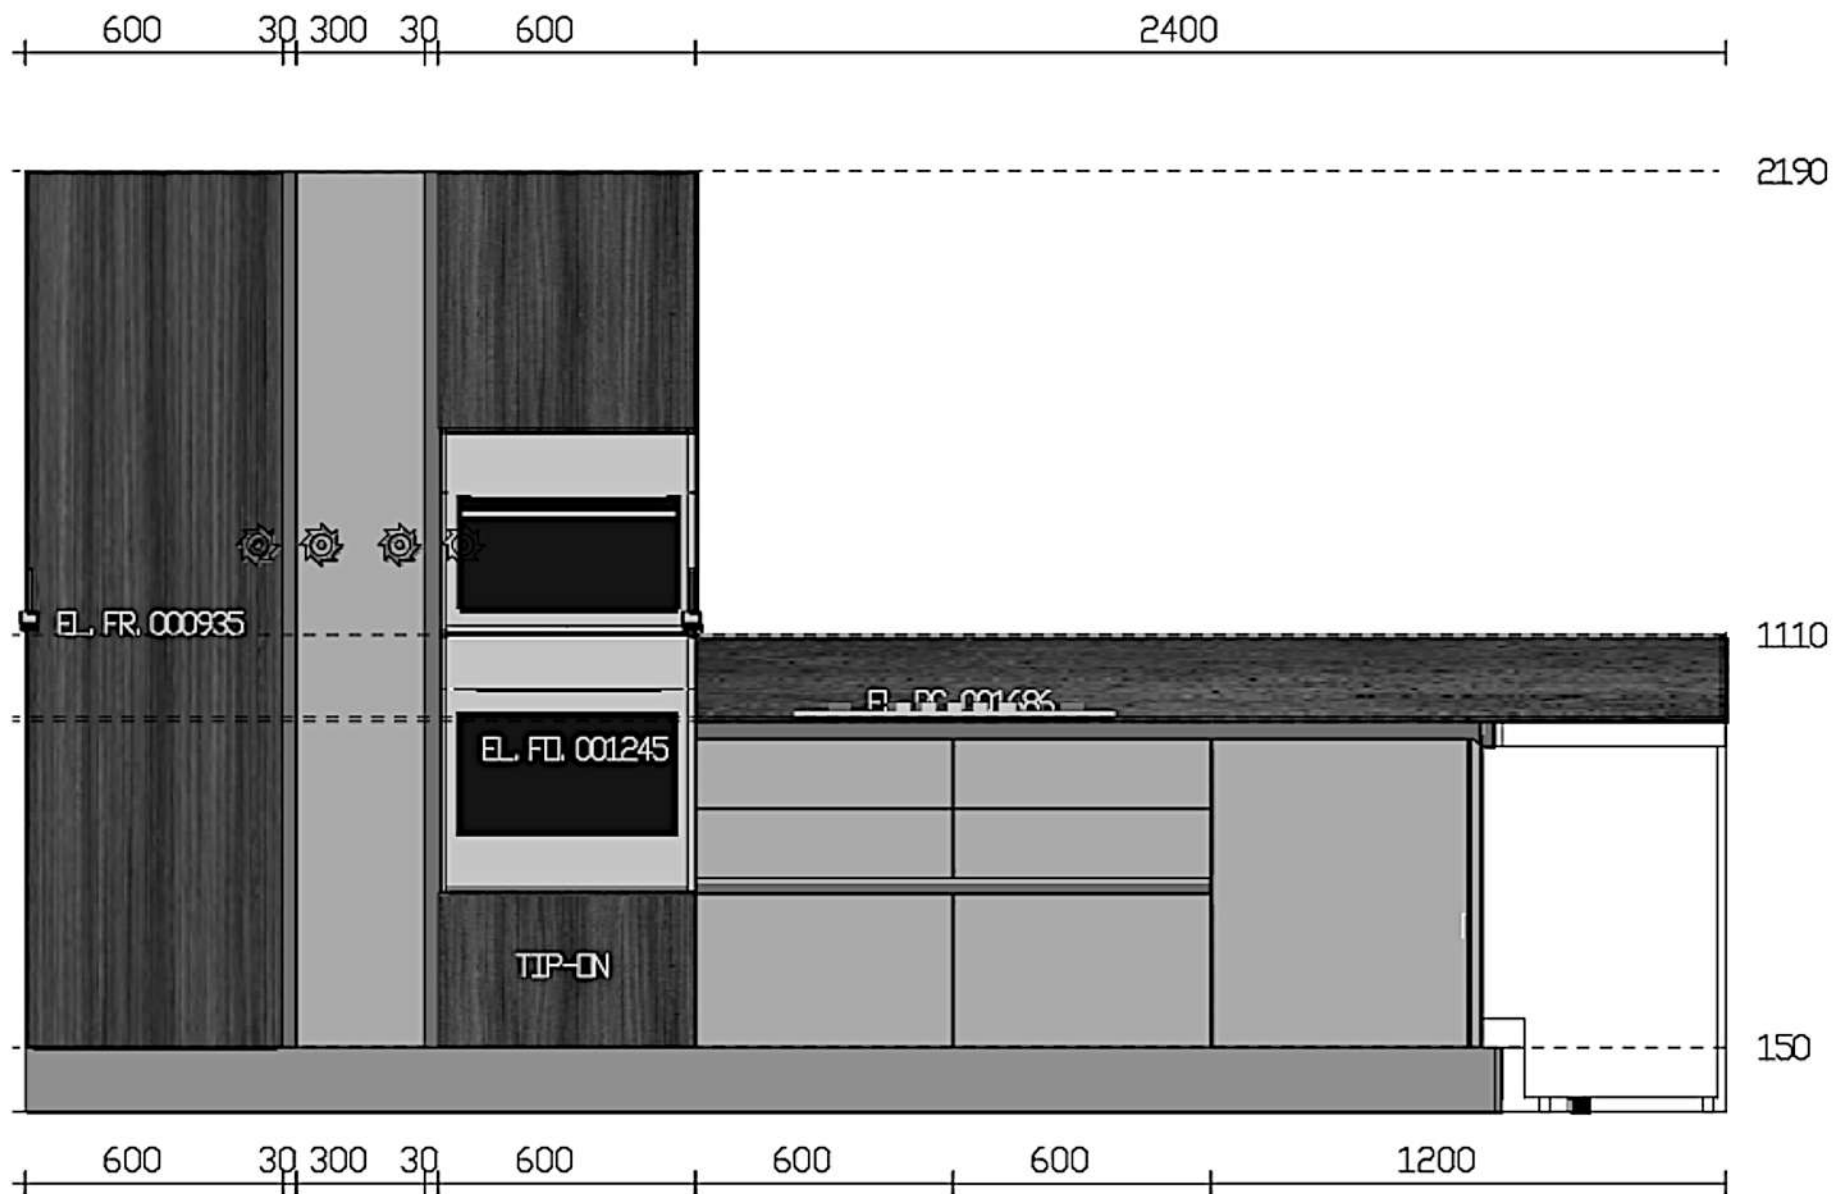

Rivenditore : Tre P Ceramiche srl

Località : Roma

Marca : Febal

Modello : Charme