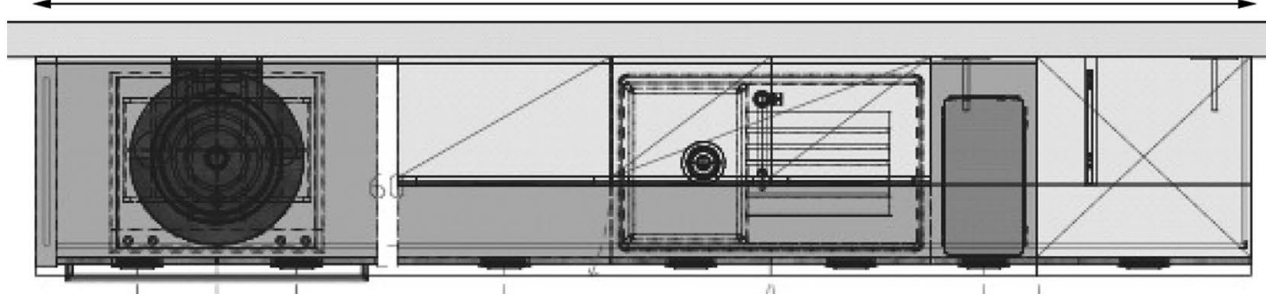

340

**Rivenditore:** Forme D'Arredo

**Località:** Adrano (CT)

**Marca:** Scavolini

**Modello:** Diesel