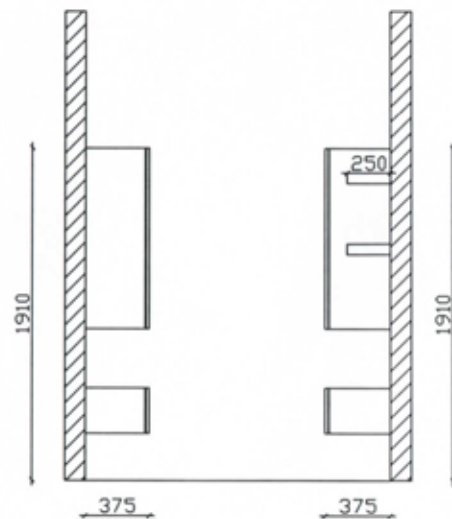

SEZIONE FRONTALE MOBILE SOSPESO

SEZIONI LATERALI MOBILE

PIANTA MOBILE

RIVENDITORE	CREATIVE DESIGN
LOCALITA'	MUGGIO' (MB)
MARCA	PROD. ARTIGIANALE
MODELLO	LIVING