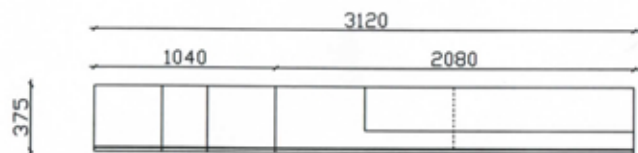

SEZIONE FRONTALE MOBILE SOSPESO

SEZIONI LATERALI MOBILE

PIANTA MOBILE

RIVENDITORE	CREATIVE DESIGN
LOCALITA'	MUGGIO' (MB)
MARCA	PROD. ARTIGIANALE
MODELLO	LIVING