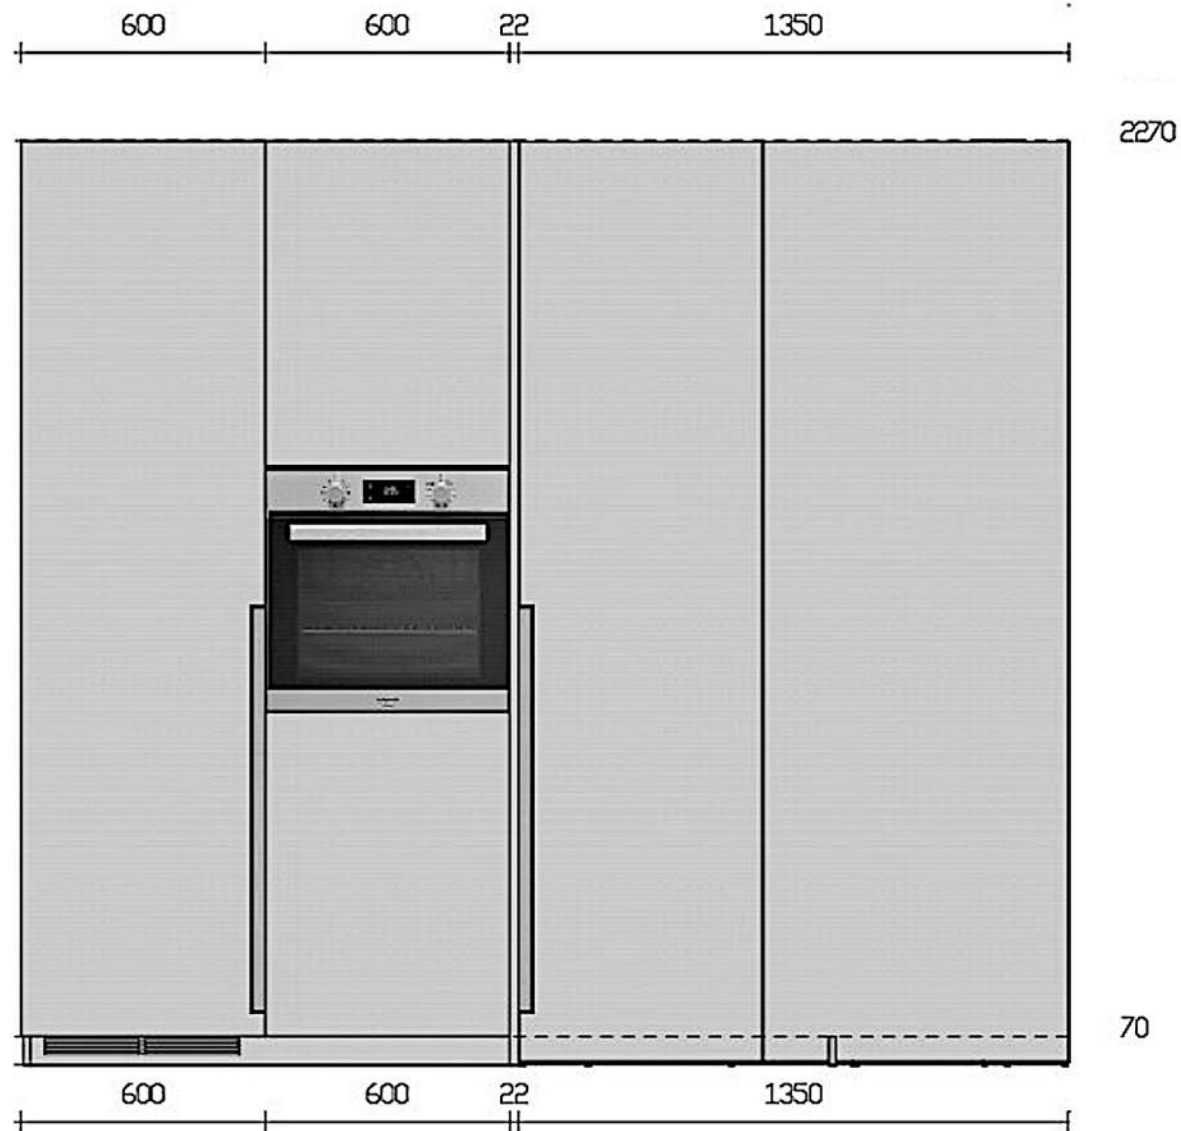

Modello : DeLinea

Rivenditore : Arredamenti Tosini \_\_\_\_\_

Località : Pressana \_\_\_\_\_

Marca : Scavolini \_\_\_\_\_

Modello : DeLinea \_\_\_\_\_