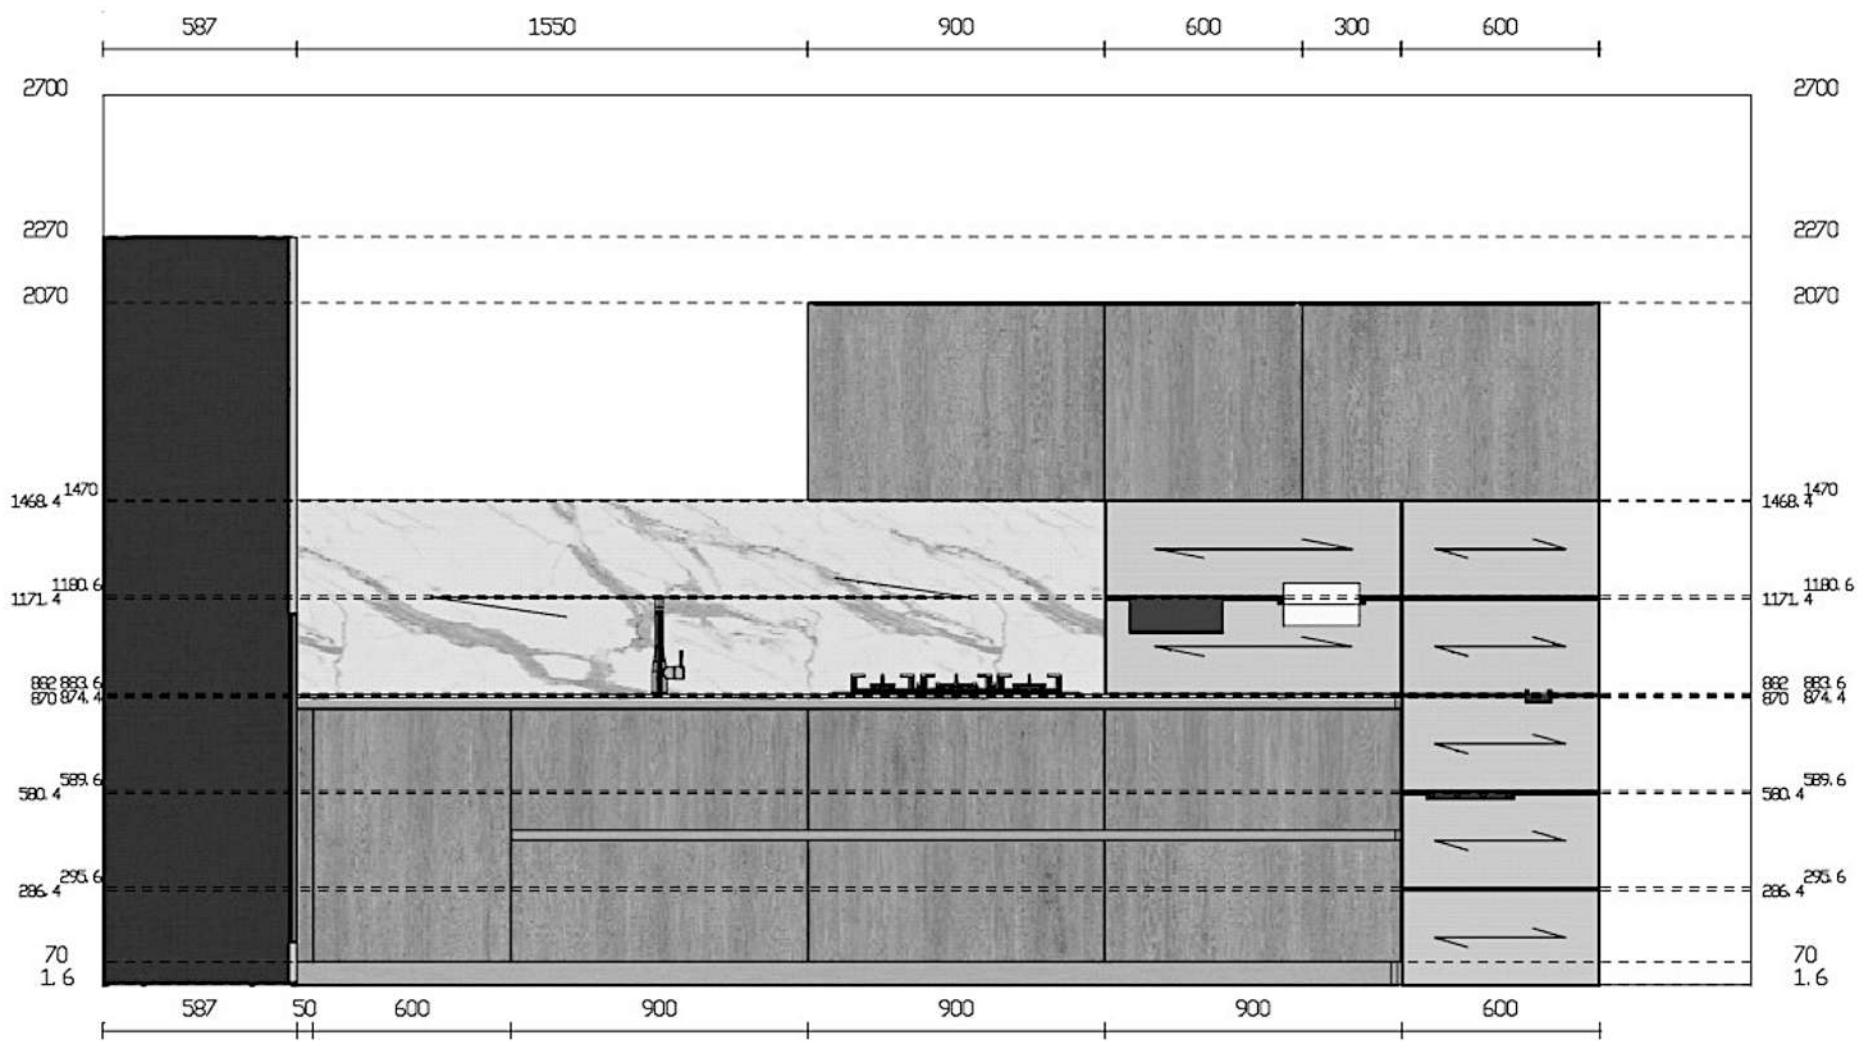

Rivenditore : Arredamenti Tosini \_\_\_\_\_  
 Località : Pressana \_\_\_\_\_  
 Marca : Scavolini \_\_\_\_\_  
 Modello : DeLinea \_\_\_\_\_

Rivenditore : Arredamenti Tosini

Località : Pressana

Marca : Scavolini

Modello : DeLinea

Rivenditore : Arredamenti Tosini \_\_\_\_\_

Località : Pressana \_\_\_\_\_

Marca : Scavolini \_\_\_\_\_

Modello : DeLinea \_\_\_\_\_