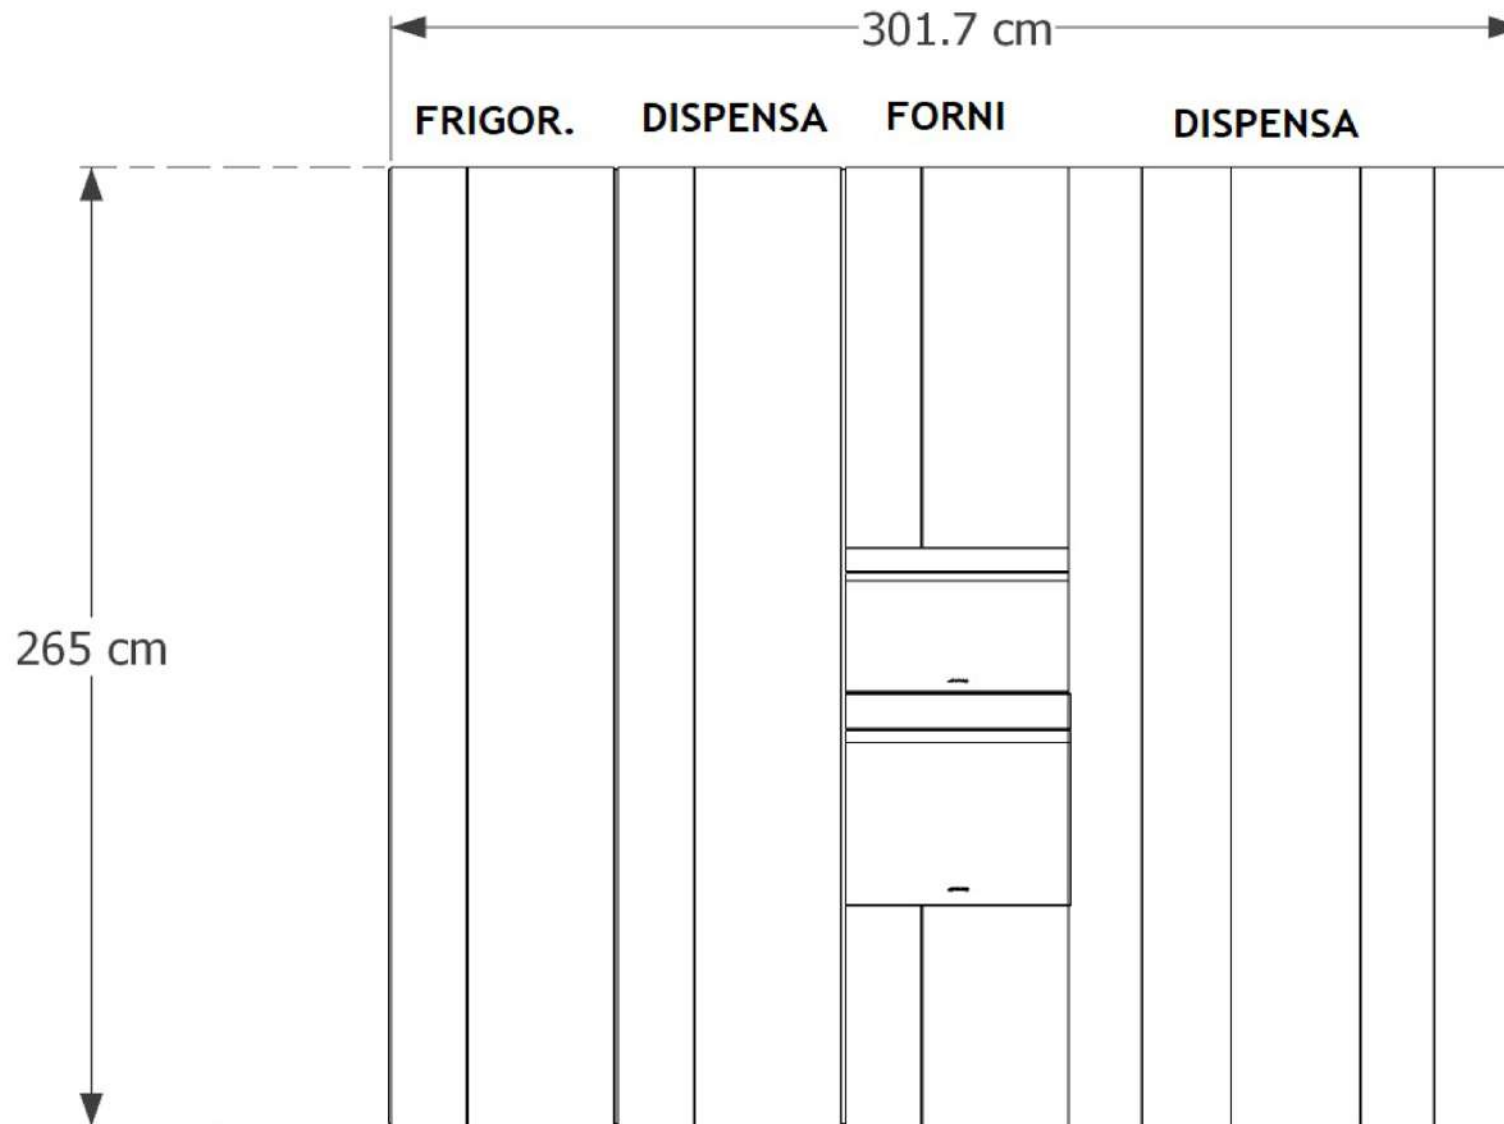

**Rivenditore:** MM Mobilificio  
**Località:** Cologno Al Serio (BG)  
**Marca:** Lago  
**Modello:** 36e8 e NOW

**Rivenditore:** MM Mobilificio

**Località:** Cologno Al Serio (BG)

**Marca:** Lago

**Modello:** 36e8 e NOW