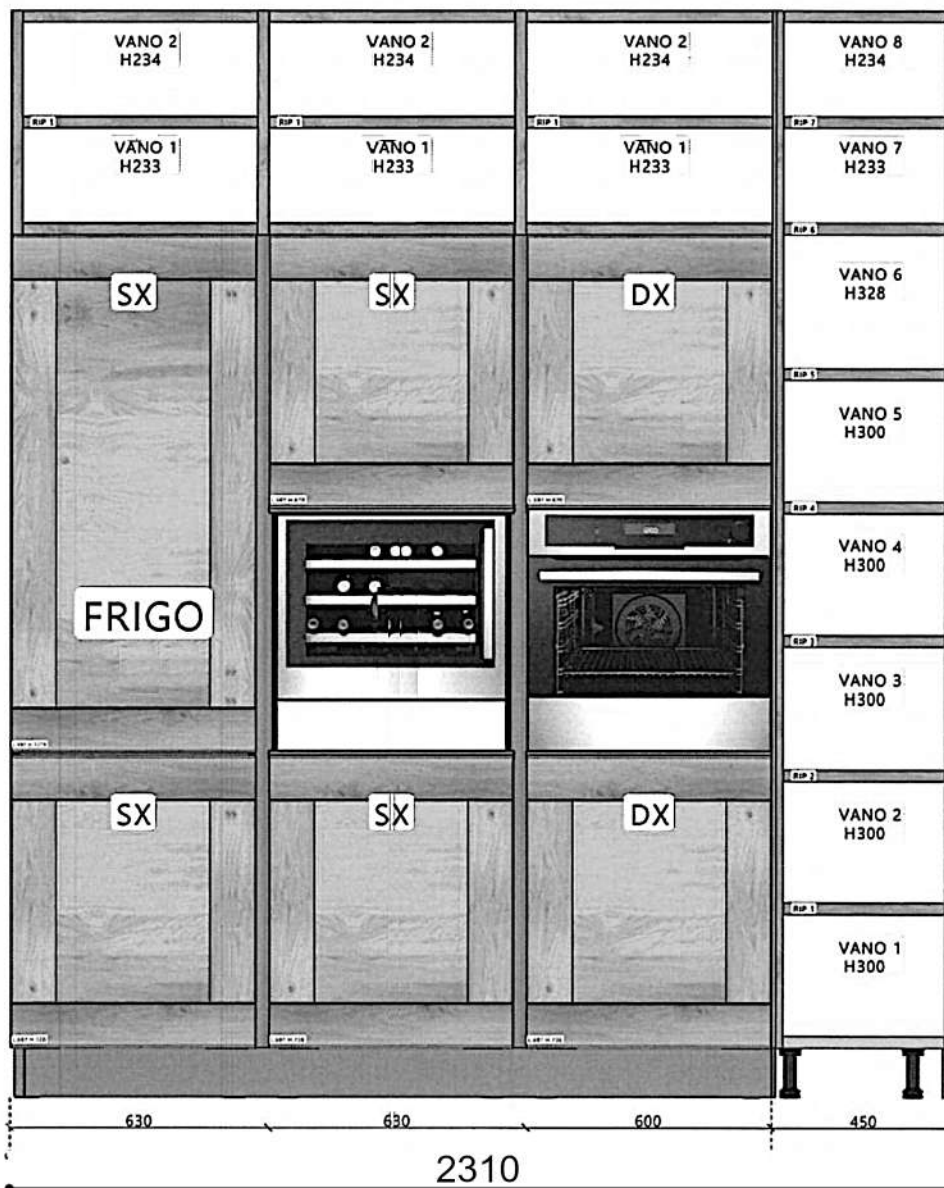

Rivenditore : Fava Arreda

Località : Sora

Marca : Veneta Cucine

Modello : Dialogo

2668

PENSILI - BASI

Rivenditore : Fava Arreda

Località : Sora

Marca : Veneta Cucine

Modello : Dialogo