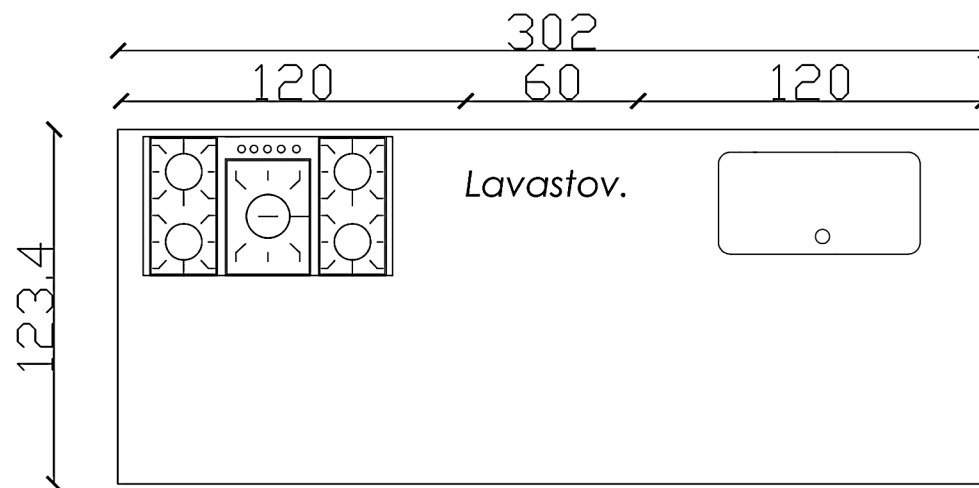

GRUPPO COLONNE

ISOLA

Rivenditore : Ammirati Progetto Casa

Località : San Giuseppe Vesuviano

Marca : Dada

Modello : Hi-line / Frame