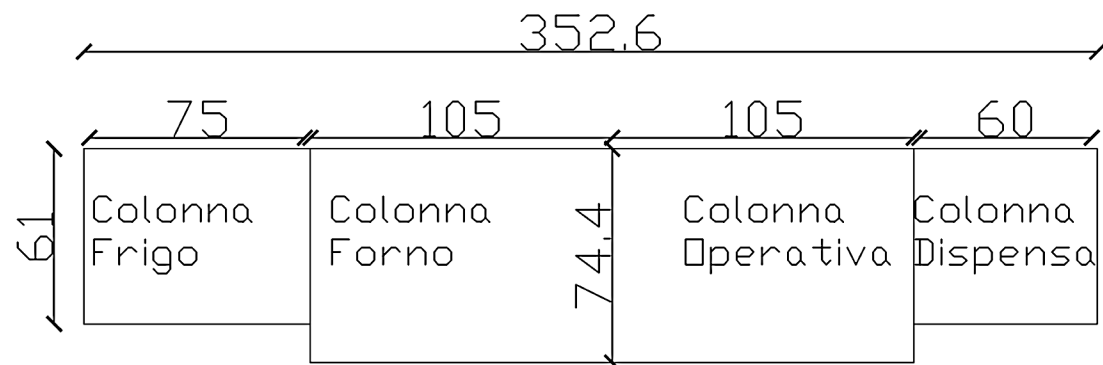

GRUPPO COLONNE

ISOLA

Rivenditore : Ammirati Progetto Casa

Località : San Giuseppe Vesuviano

Marca : Dada

Modello : Hi-line / Frame