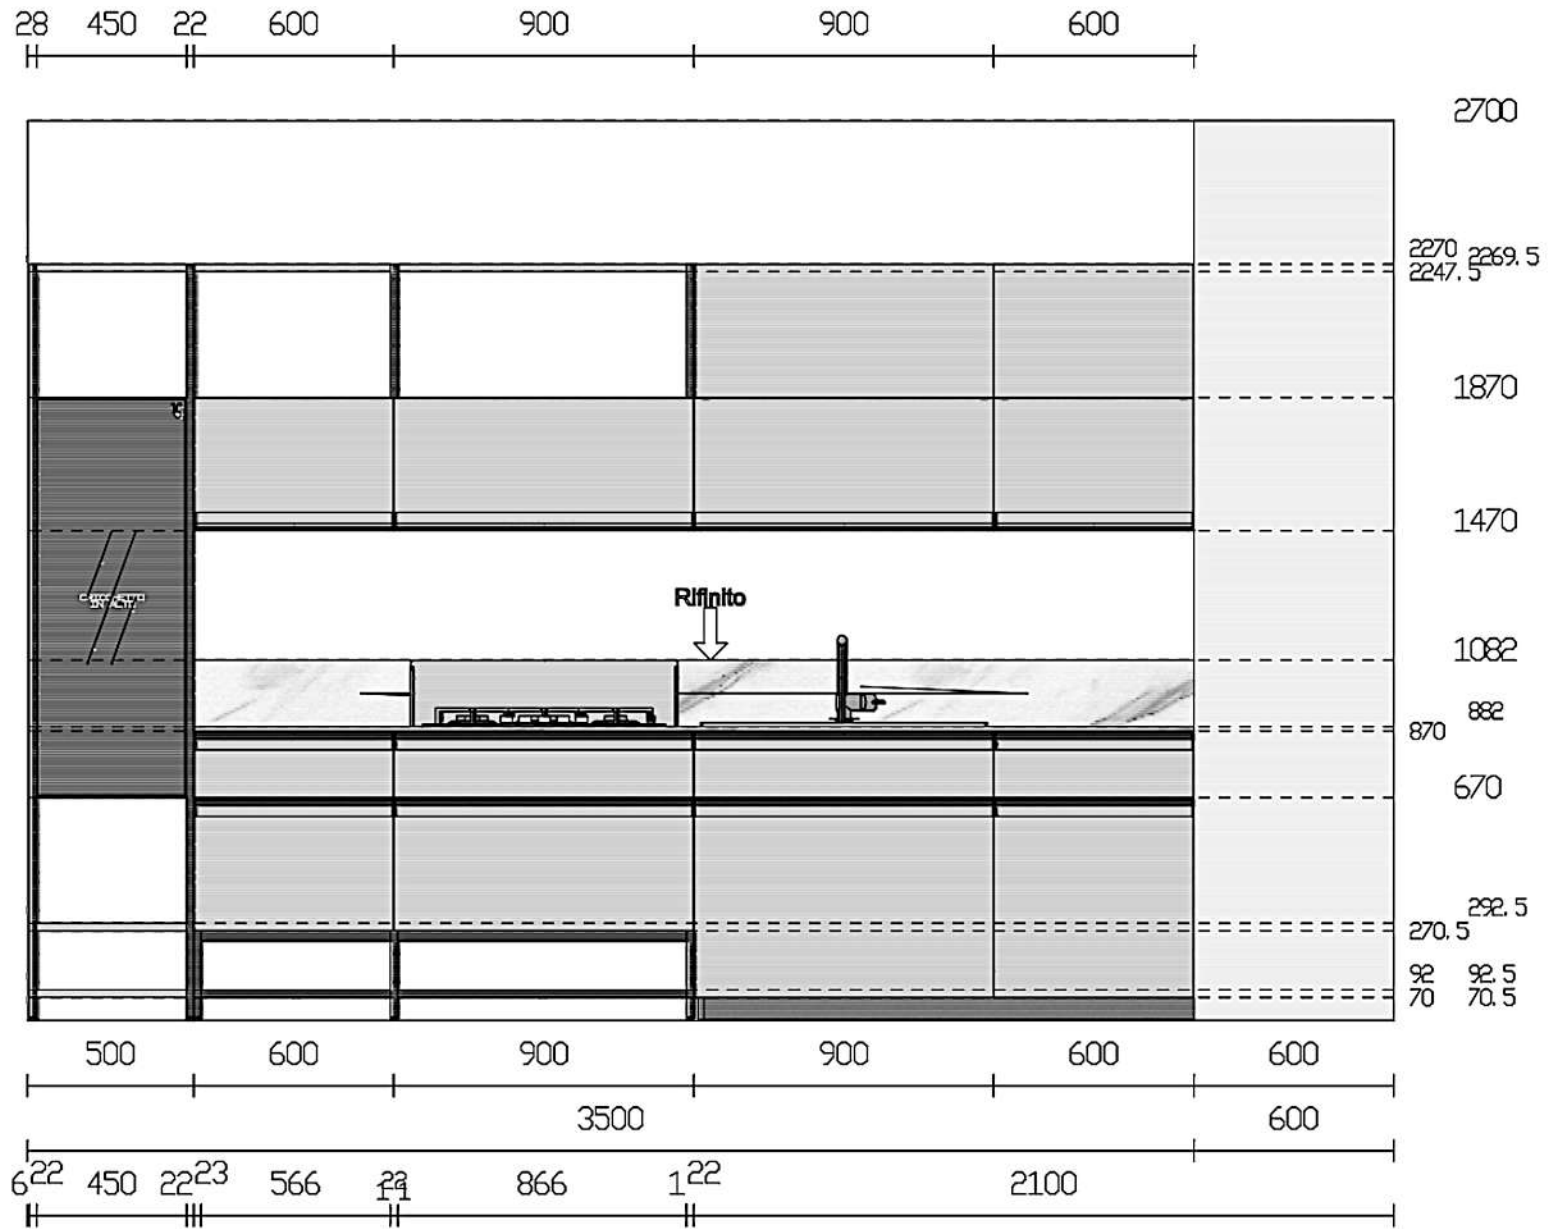

Rivenditore : Montella Prisma Arredo

Località : Bellizzi

Marca : Scavolini

Modello : Formalia