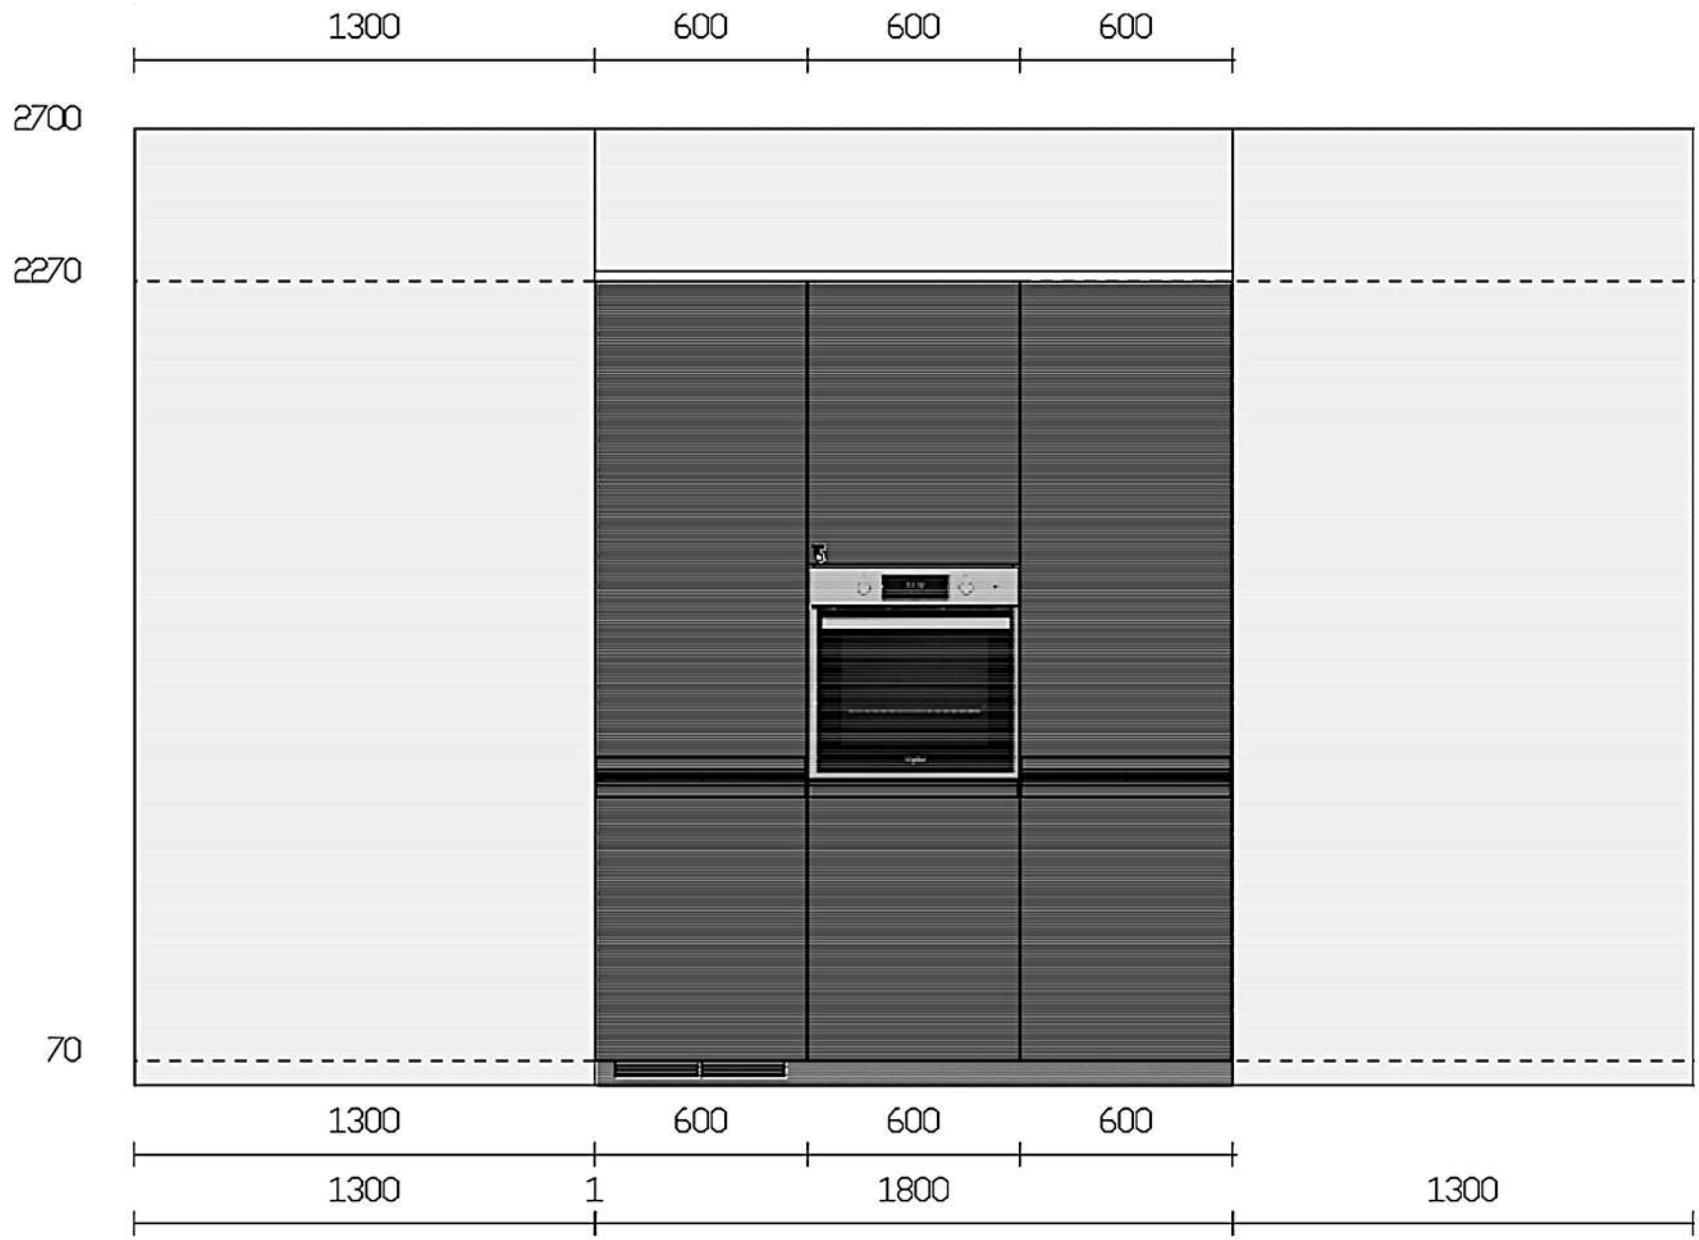

Rivenditore : Montella Prisma Arredo

Località : Bellizzi

Marca : Scavolini

Modello : Formalia

Rivenditore : Montella Prisma Arredo

Località : Bellizzi

Marca : Scavolini

Modello : Formalia

Rivenditore : Montella Prisma Arredo

Località : Bellizzi

Marca : Scavolini

Modello : Formalia