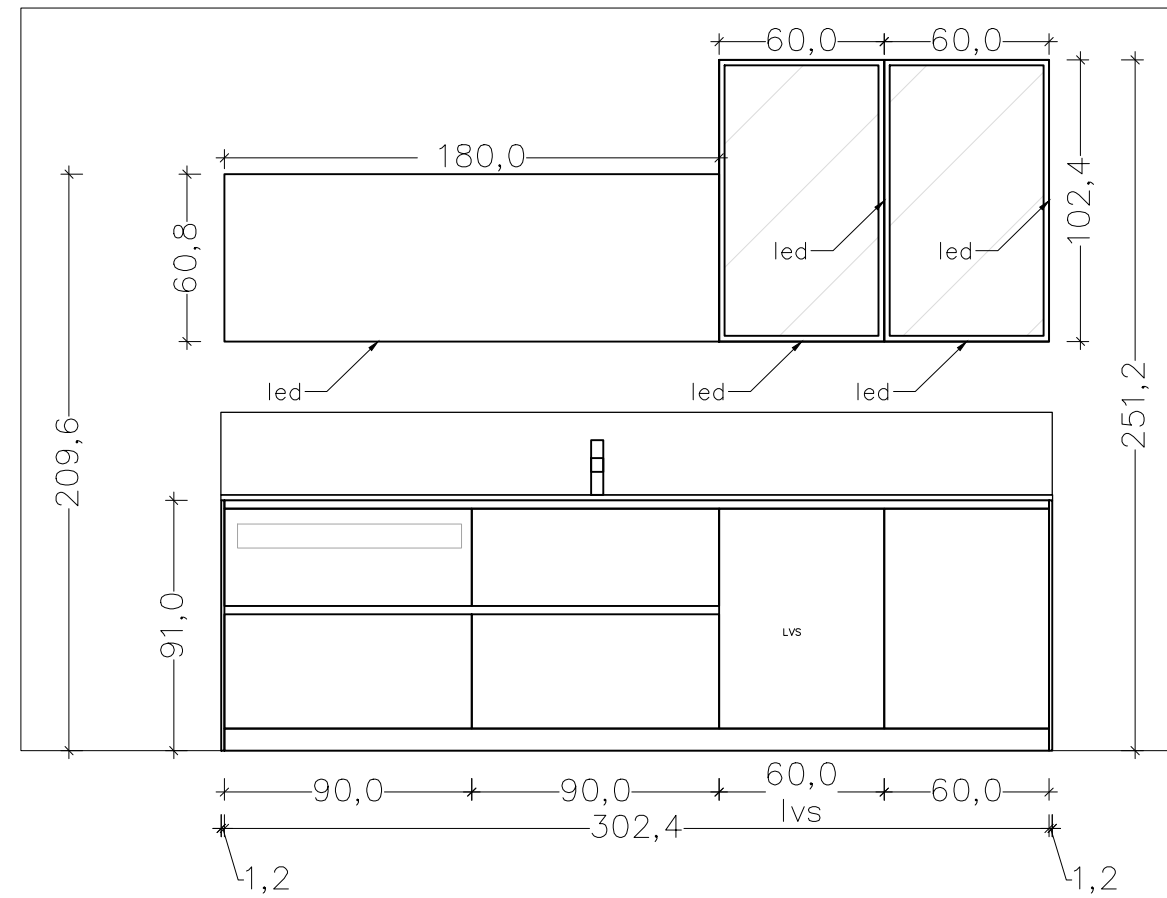

D

presa da piano

64,1

212,0

186,0

PROSPETTO D

PROSPETTO A

Rivenditore	Radaelli arredamenti
Località	Arosio (Co)
Marca	Pedini
Modello	MOKA