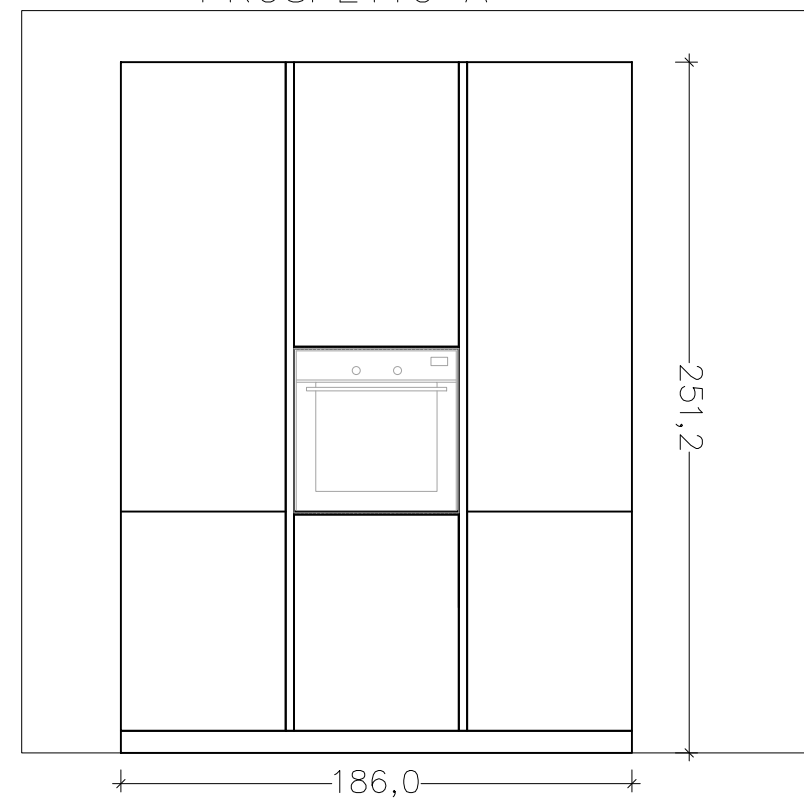

D

presa da piano

64,1

212,0

186,0

PROSPETTO D

PROSPETTO A

Rivenditore	Radaelli arredamenti
Località	Arosio (Co)
Marca	Pedini
Modello	MOKA