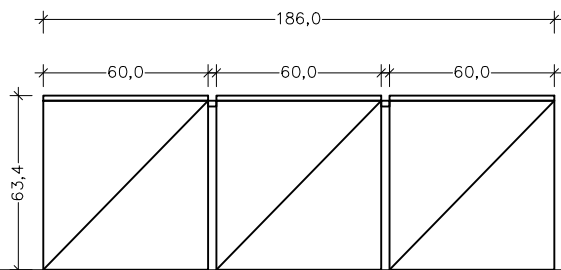

D

presa da piano

64,1

212,0

186,0

PROSPETTO D

PROSPETTO A

Rivenditore	Radaelli arredamenti
Località	Arosio (Co)
Marca	Pedini
Modello	MOKA