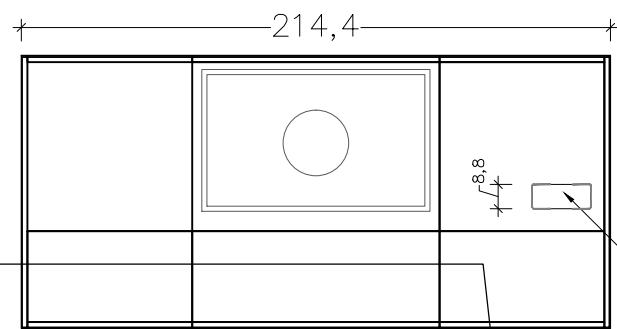

D

presa da piano

64,1

212,0

186,0

PROSPETTO D

PROSPETTO A

Rivenditore	Radaelli arredamenti
Località	Arosio (Co)
Marca	Pedini
Modello	MOKA