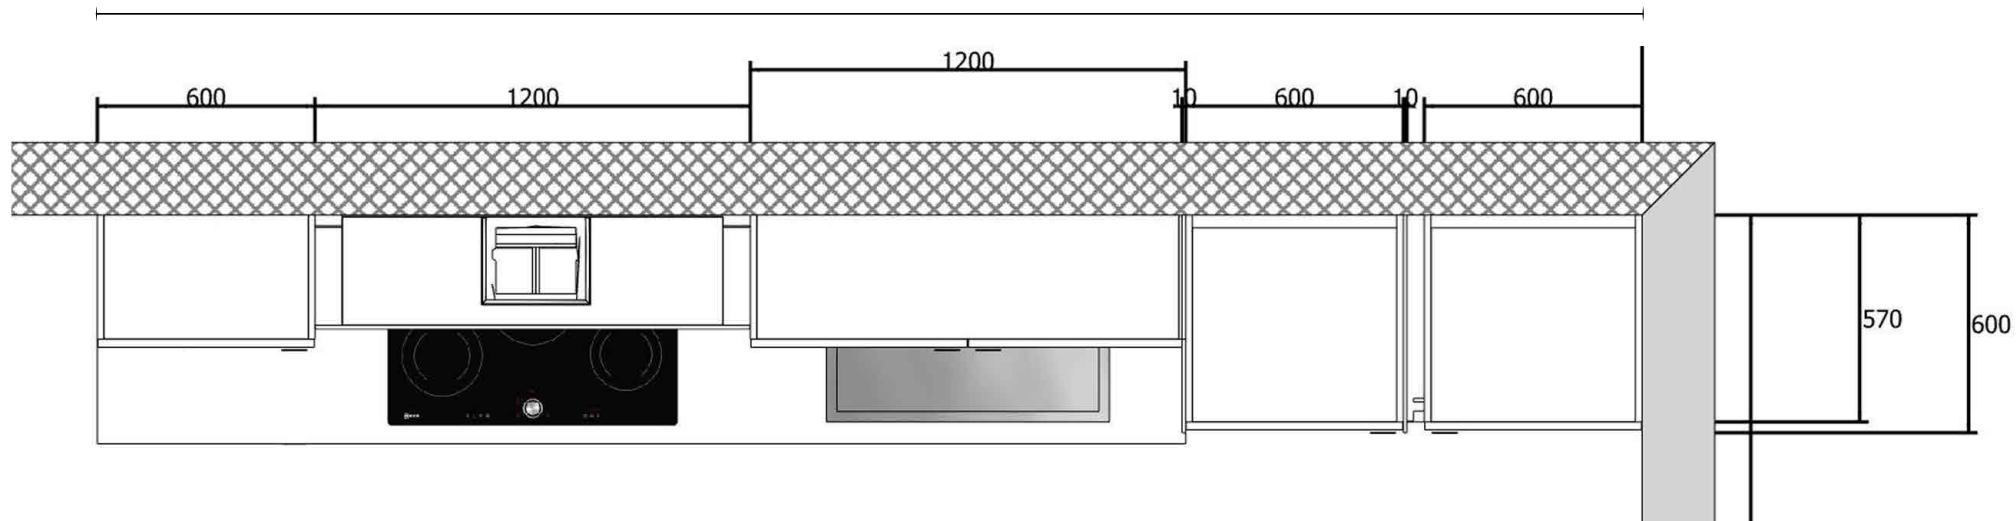

4280

Rivenditore: Ethos Arredamenti

Località: Viterbo (VT)

Marca: Snaidero

Modello: Frame