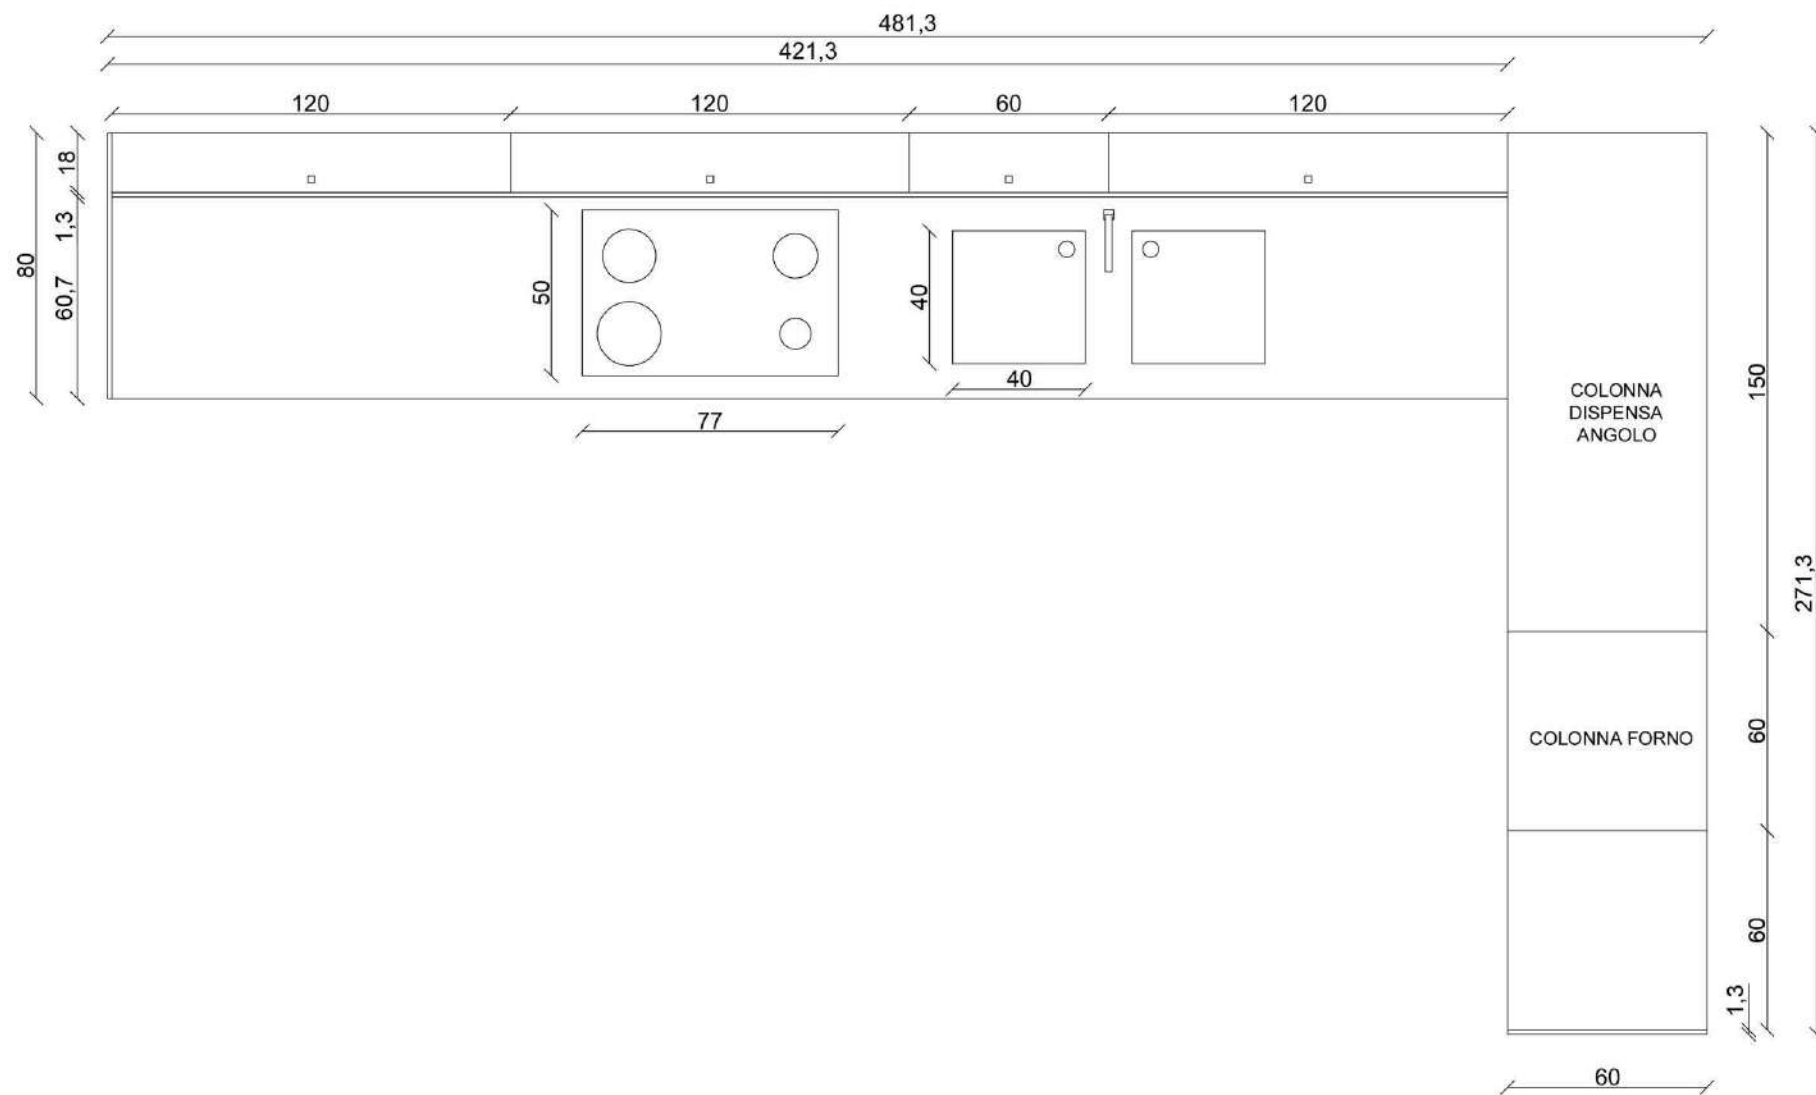

PIANTA

Rivenditore: MarsegliaHome

Località: Vairano Patenora (CE)

Marca: Ernestomeda

Modello: Icon Air