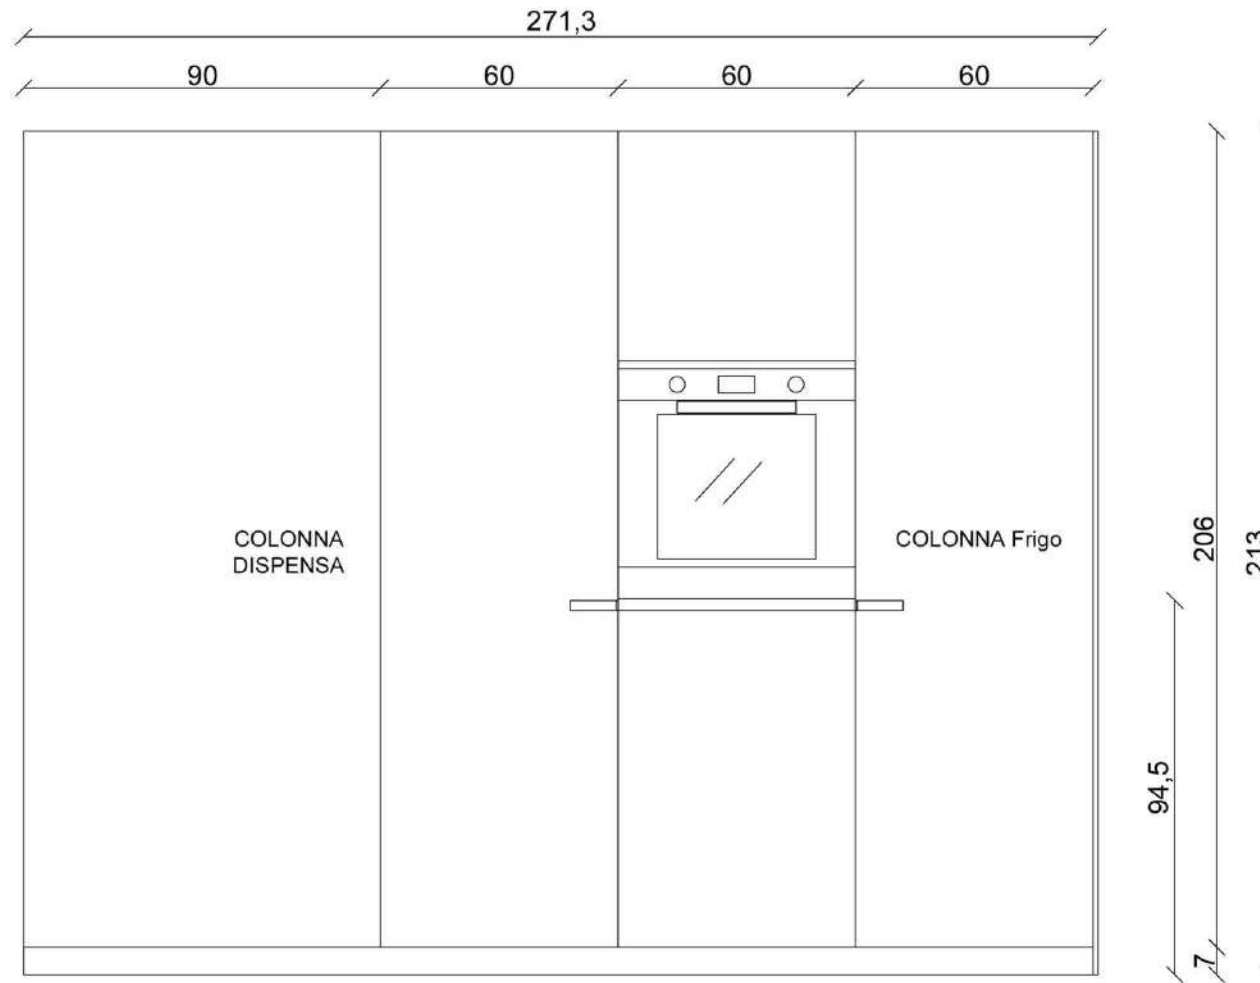

FRONTE COLONNE

Rivenditore: MarsegliaHome

Località: Vairano Patenora (CE)

Marca: Ernestomeda

Modello: Icon Air