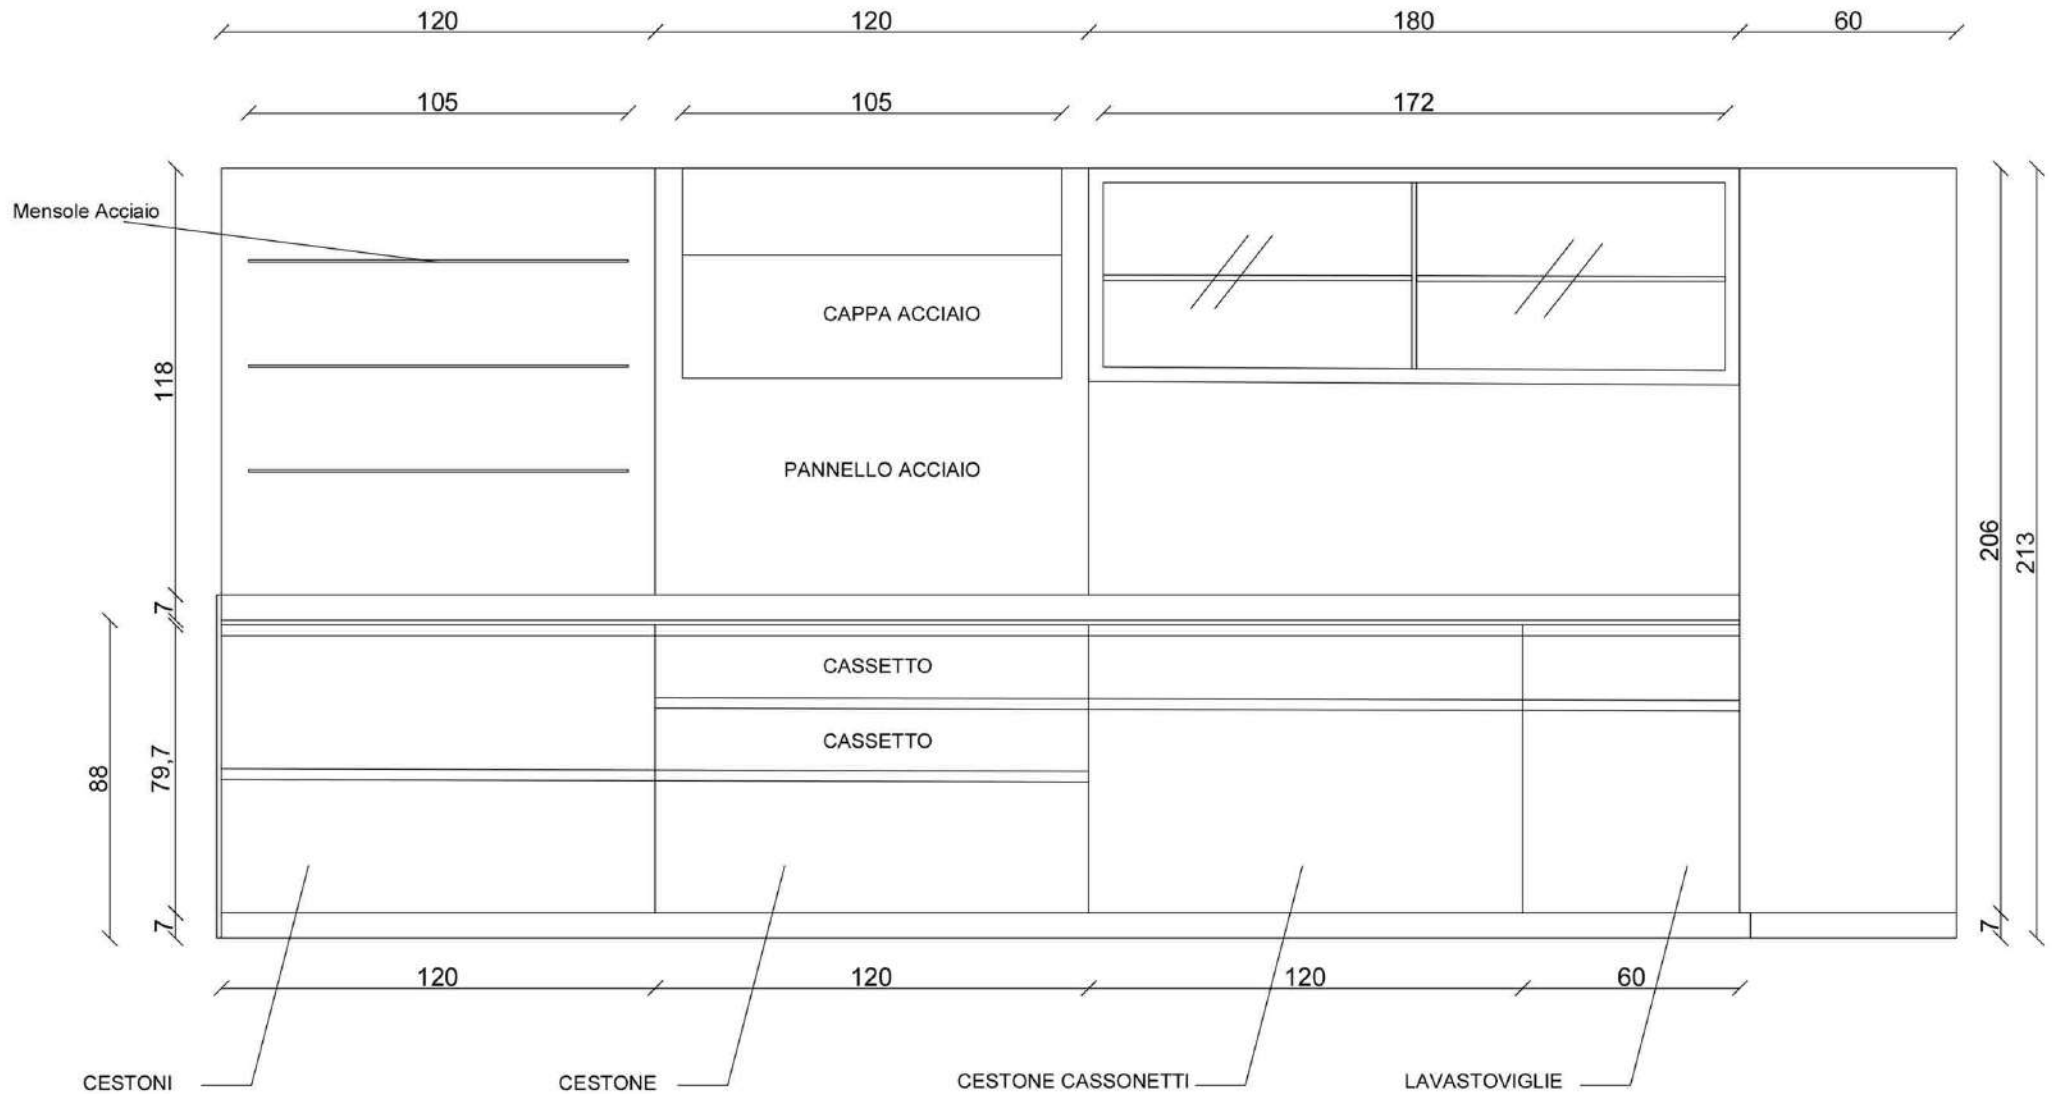

# FRONTE

**Rivenditore:** MarsegliaHome

**Località:** Vairano Patenora (CE)

**Marca:** Ernestomeda

**Modello:** Icon Air

# FRONTE COLONNE

**Rivenditore:** MarsegliaHome

**Località:** Vairano Patenora (CE)

**Marca:** Ernestomeda

**Modello:** Icon Air