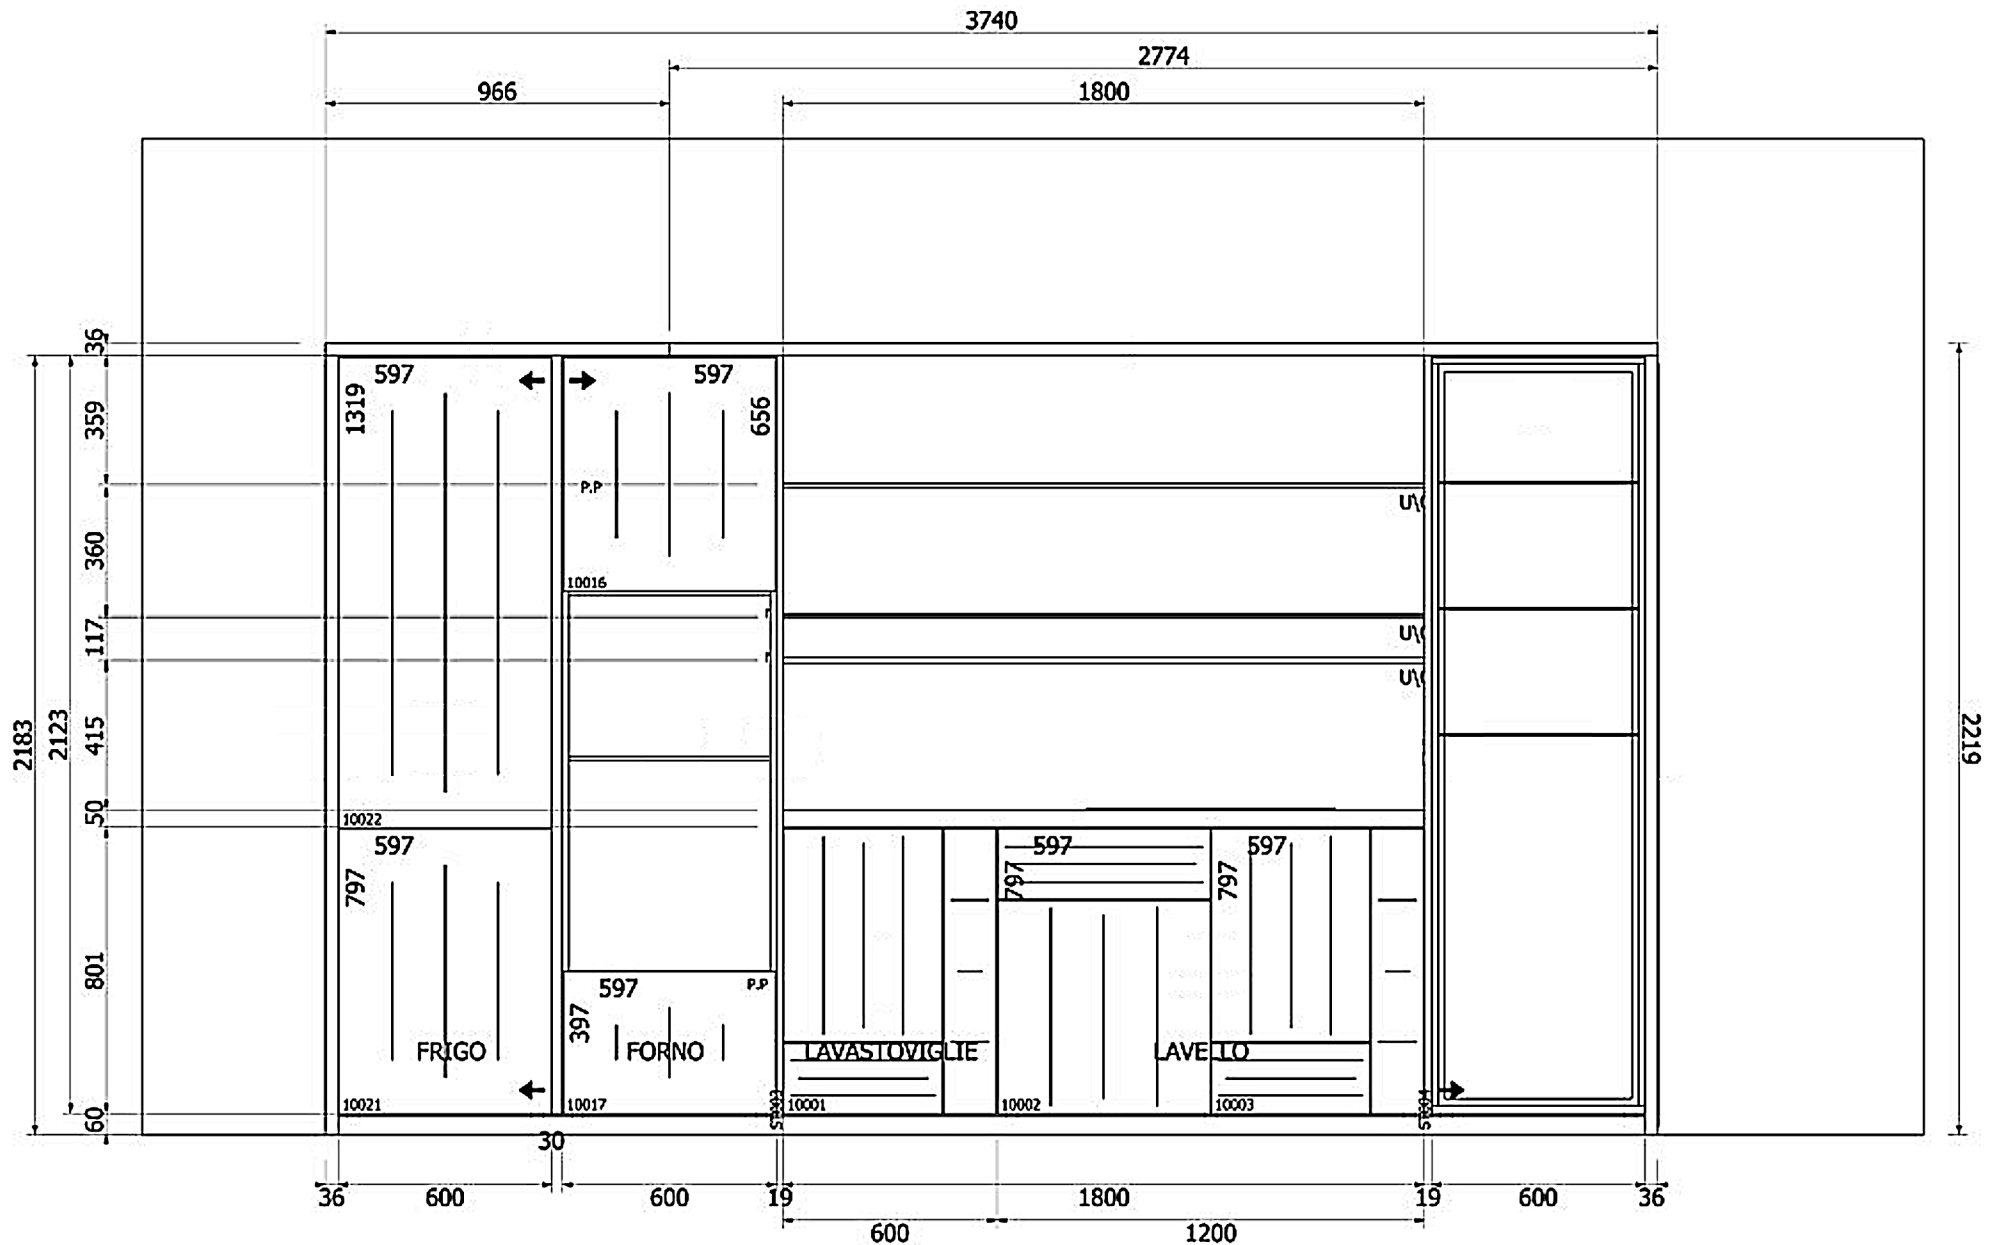

Rivenditore : Binacci Arredamenti \_\_\_\_\_

Località : Roma \_\_\_\_\_

Marca : Dada \_\_\_\_\_

Modello : Intersection \_\_\_\_\_

Rivenditore : Binacci Arredamenti

Località : Roma

Marca : Dada

Modello : Intersection