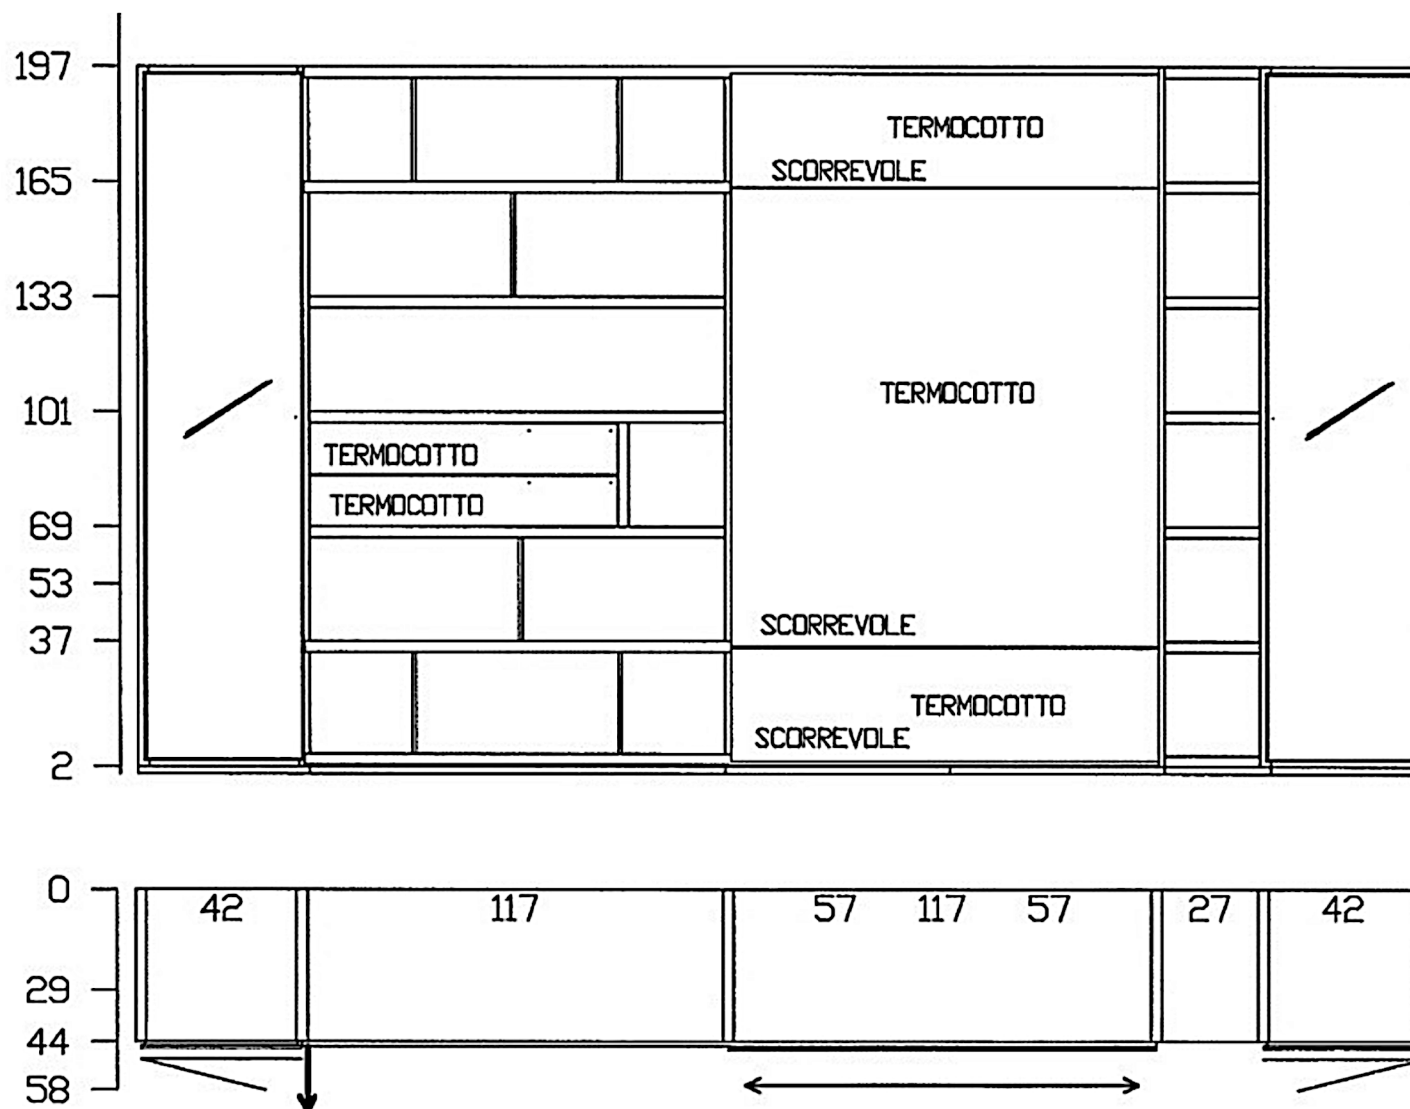

LUNGHEZZA 363 ALTEZZA 197 PROFONDITA' 44

Rivenditore : Vassanelli Arreda s.a.s.

Località : Bussolengo

Marca : Giellesse

Modello : Flexus