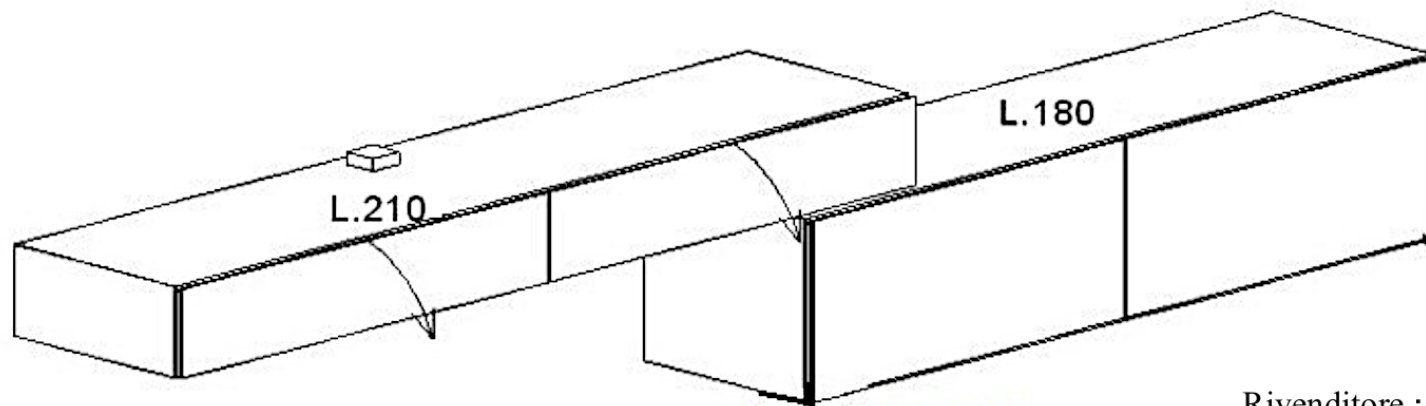

PROFONDITA' 48 CM

totale 360

Rivenditore : Multiliving

Località : Piubega

Marca : Presotto Italia

Modello : I-Modulart