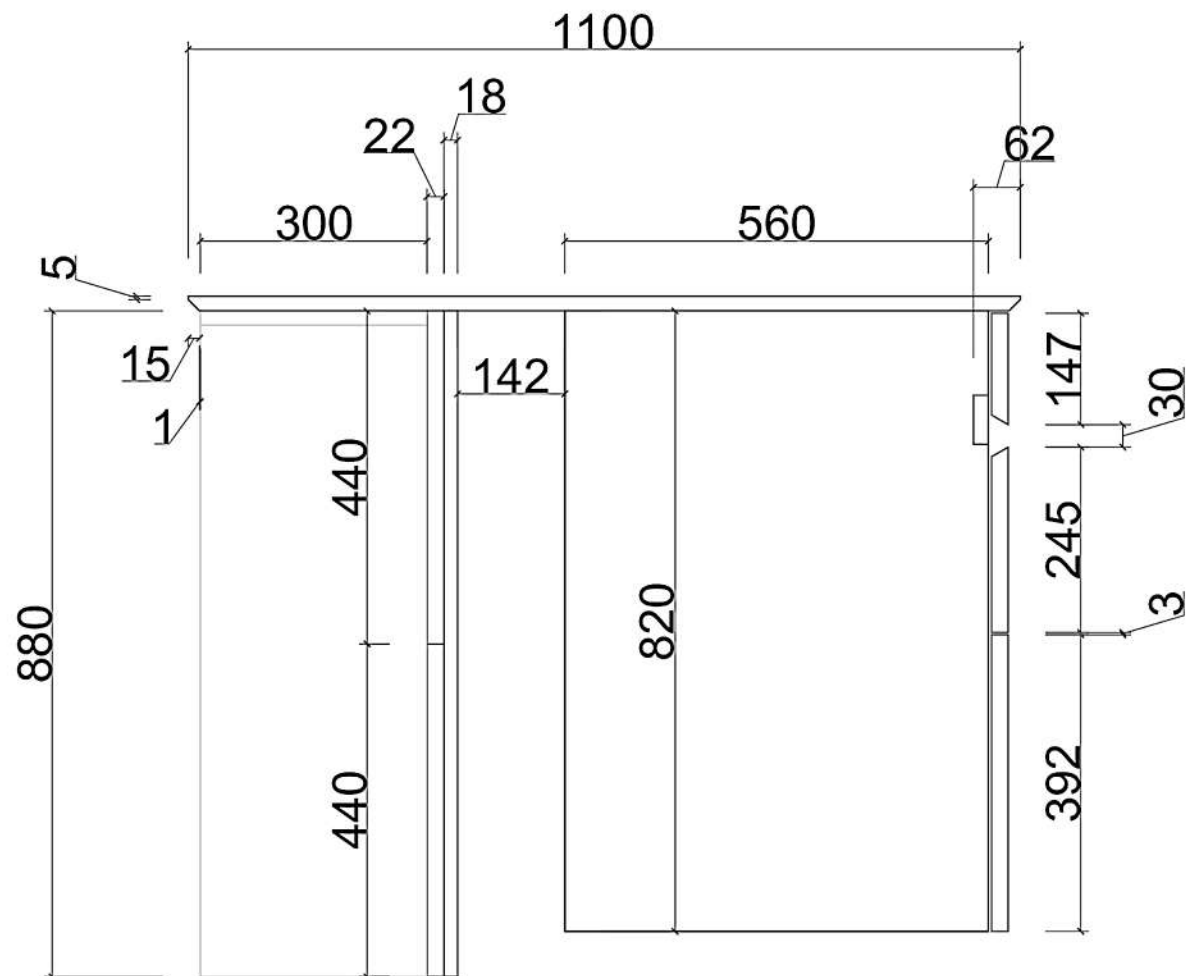

PIANTA ISOLA

SEZIONE ISOLA

Rivenditore : Area Domus Arredamenti

Località : Martina Franca

Marca : Key

Modello : Basik