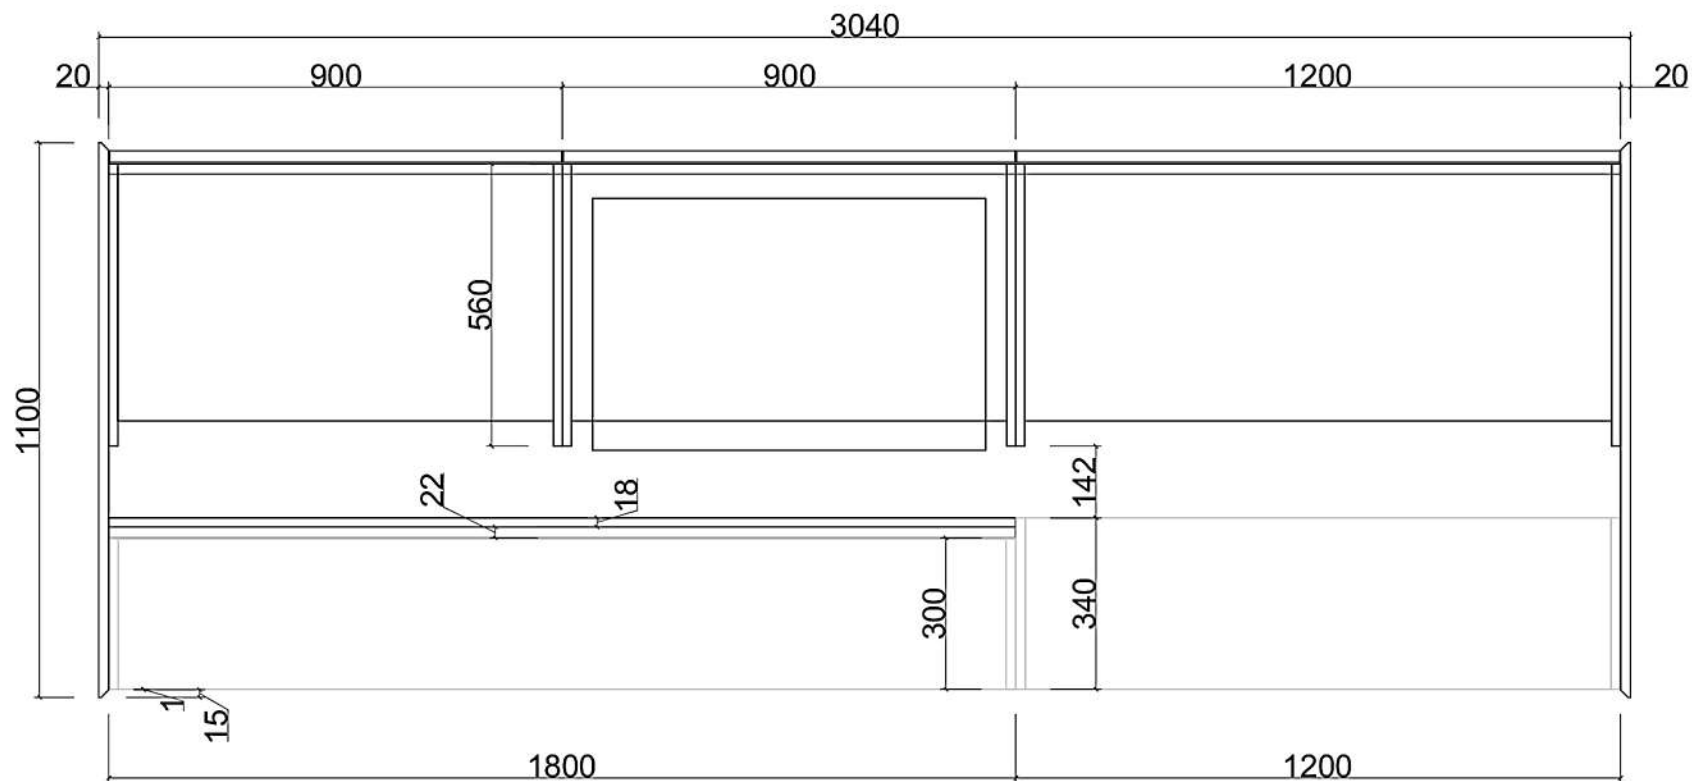

Rivenditore : Area Domus Arredamenti

Località : Martina Franca

Marca : Key

Modello : Basik