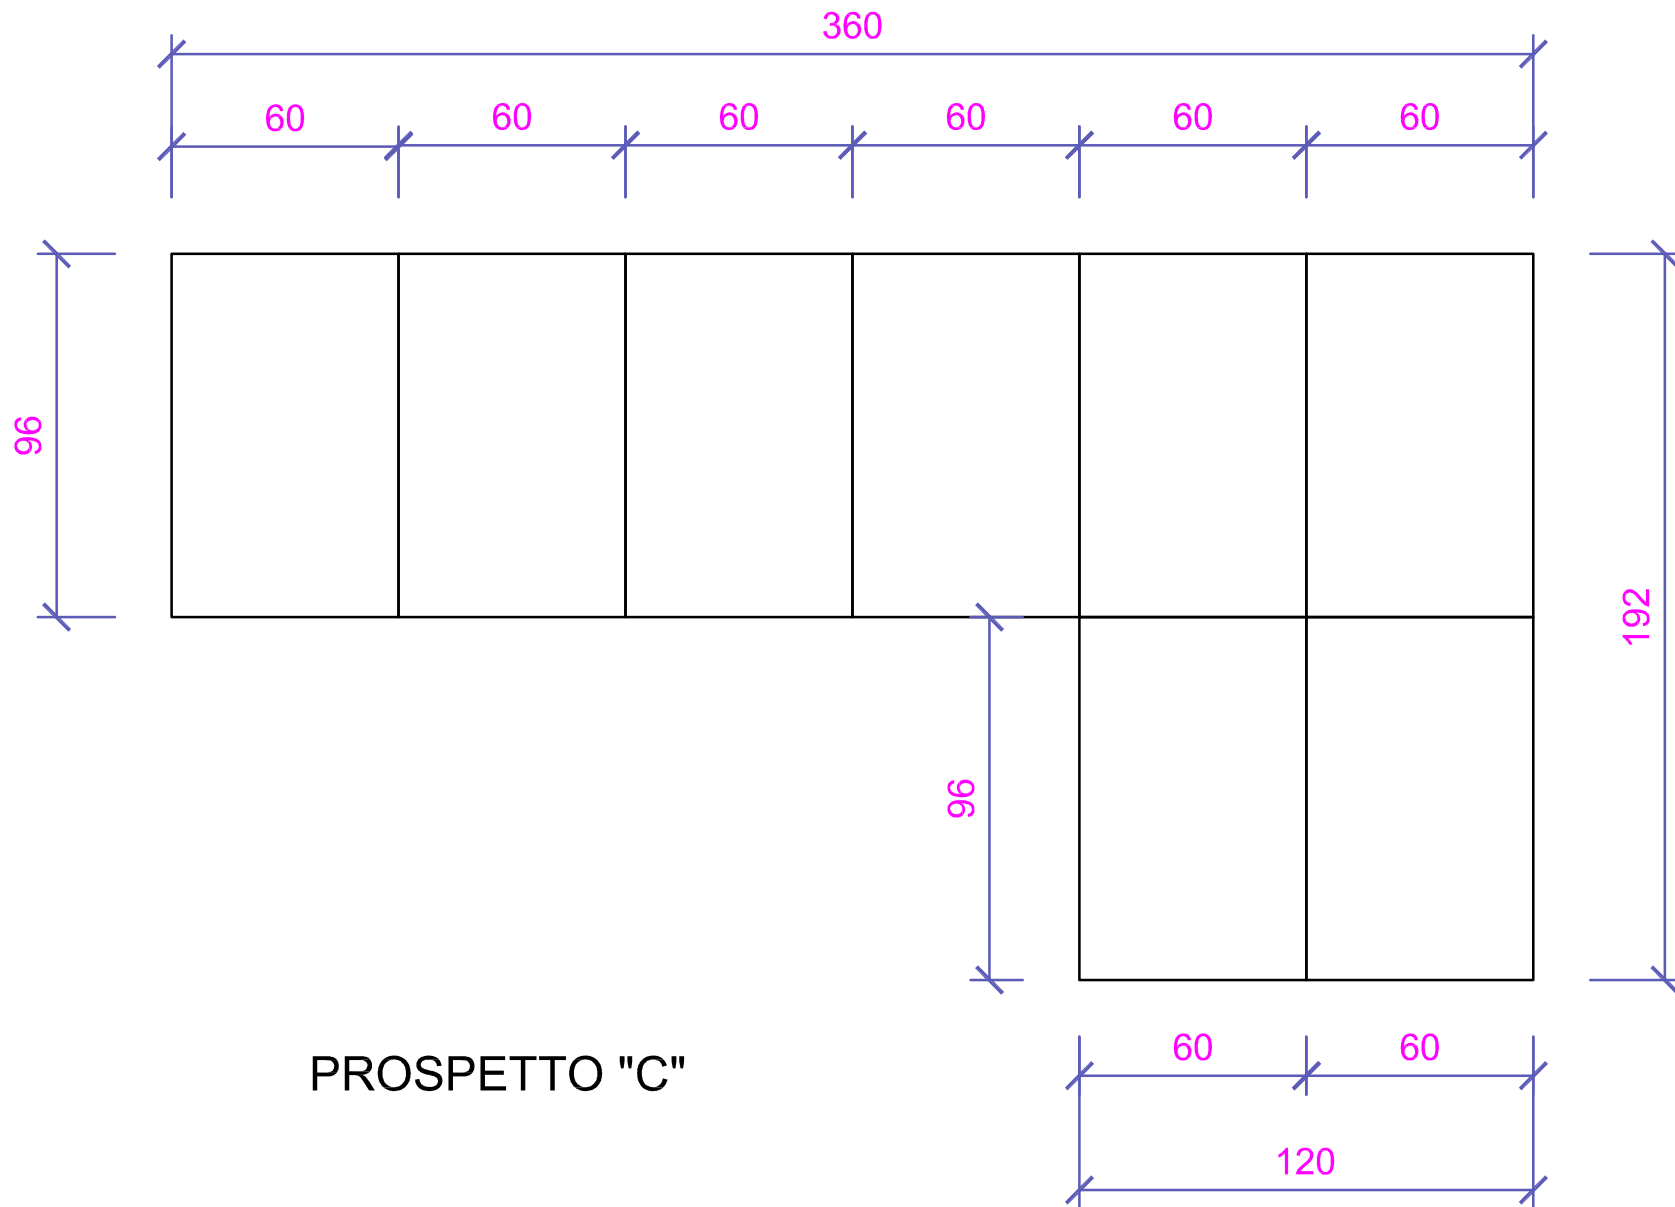

PROSPETTO "C"

Rivenditore : Perla Arredamenti

Località : Santa Maria degli Angeli, Assisi (PG)

Marca : CESAR

Modello : Maxima 2.2 FENIX