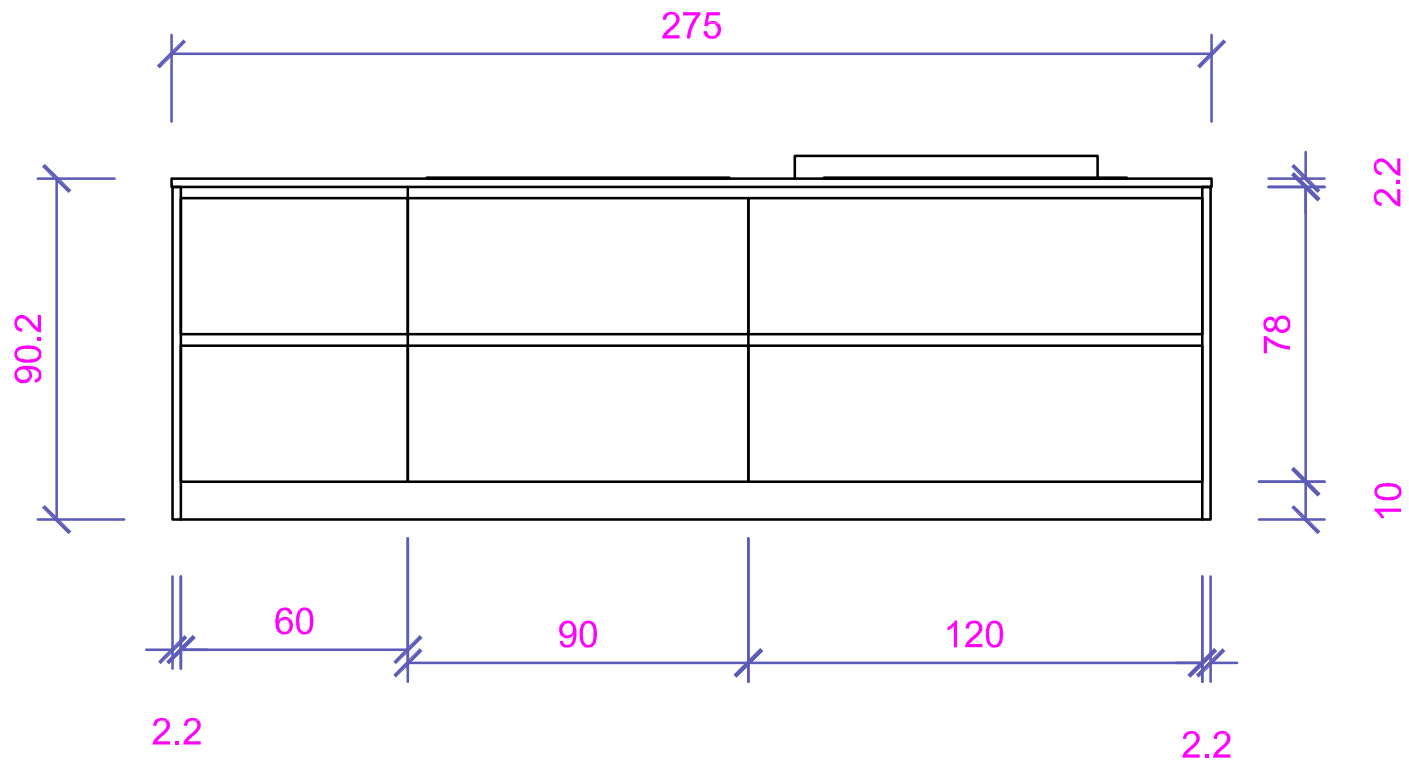

PIANTA CUCINA MAXIMA 2.2

Rivenditore : Perla Arredamenti

Località : Santa Maria degli Angeli, Assisi (PG)

Marca : CESAR

Modello : Maxima 2.2 FENIX