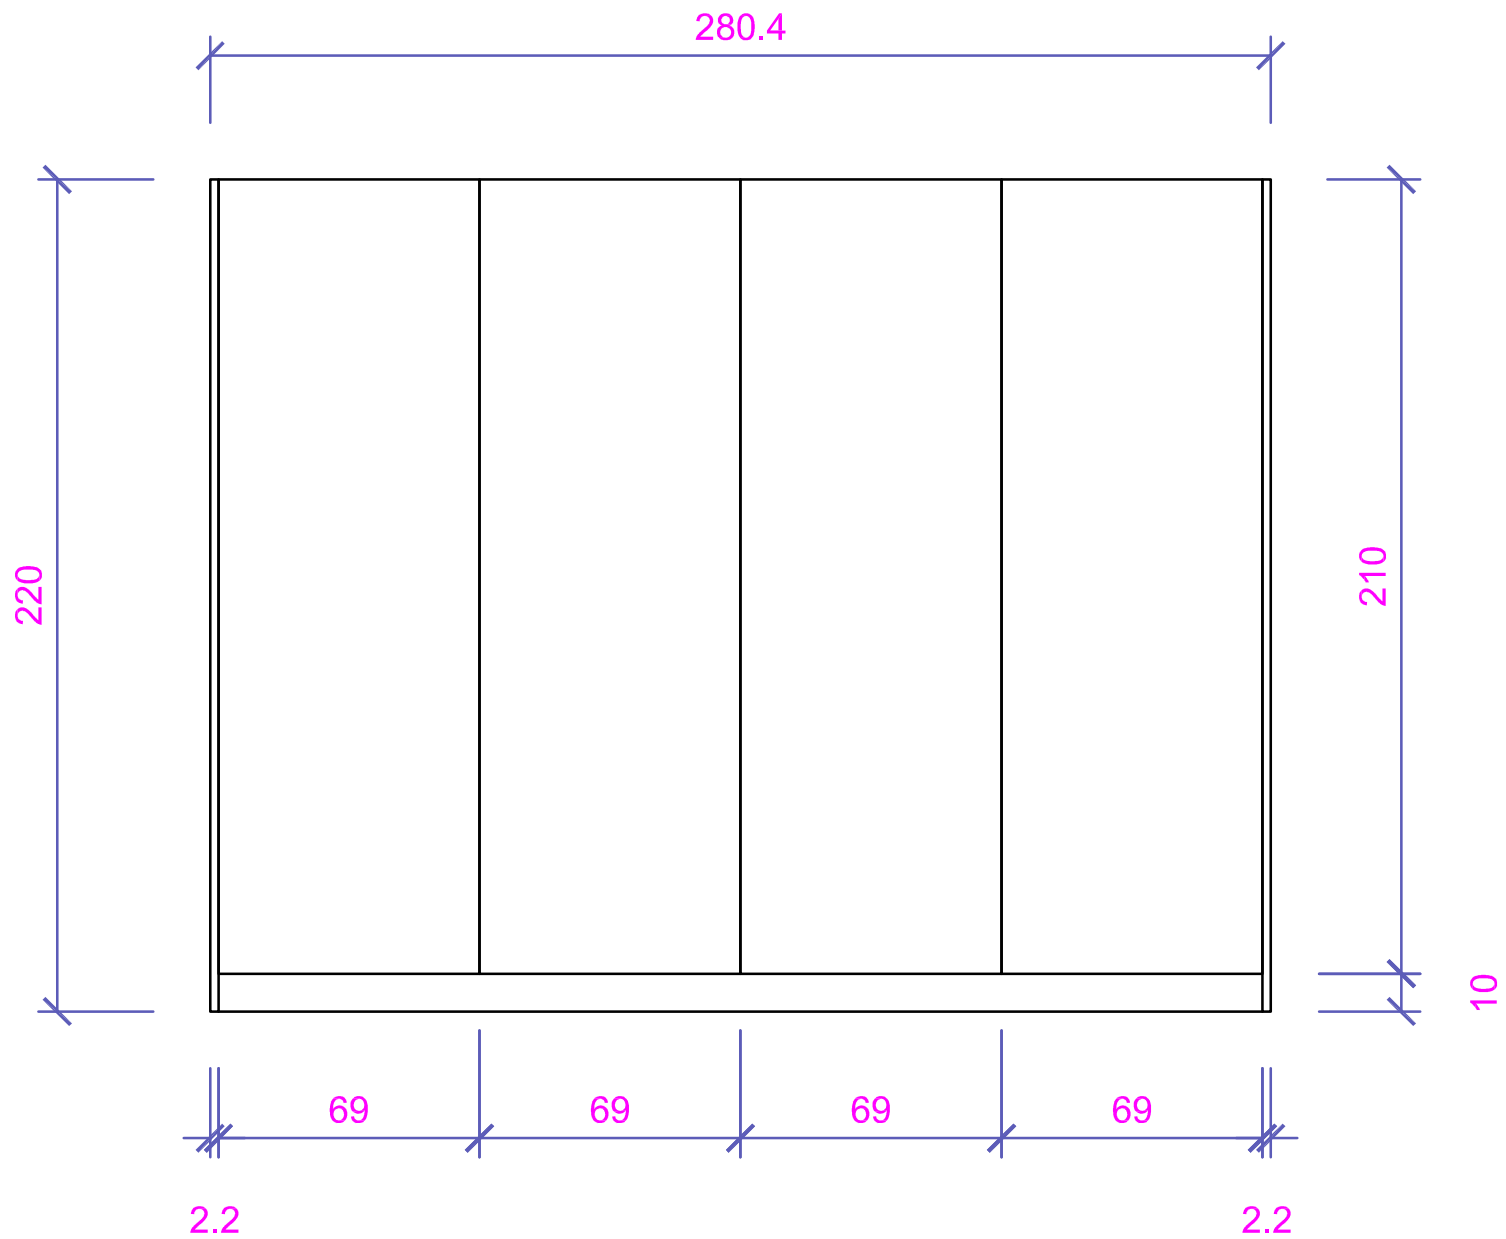

PIANTA CUCINA MAXIMA 2.2

Rivenditore : Perla Arredamenti

Località : Santa Maria degli Angeli, Assisi (PG)

Marca : CESAR

Modello : Maxima 2.2 FENIX

PROSPETTO "A"

Rivenditore : Perla Arredamenti

Località : Santa Maria degli Angeli, Assisi (PG)

Marca : CESAR

Modello : Maxima 2.2 FENIX

PROSPETTO "B"

Rivenditore : Perla Arredamenti
Località : Santa Maria degli Angeli, Assisi (PG)
Marca : CESAR
Modello : Maxima 2.2 FENIX

PROSPETTO "C"

Rivenditore : Perla Arredamenti

Località : Santa Maria degli Angeli, Assisi (PG)

Marca : CESAR

Modello : Maxima 2.2 FENIX