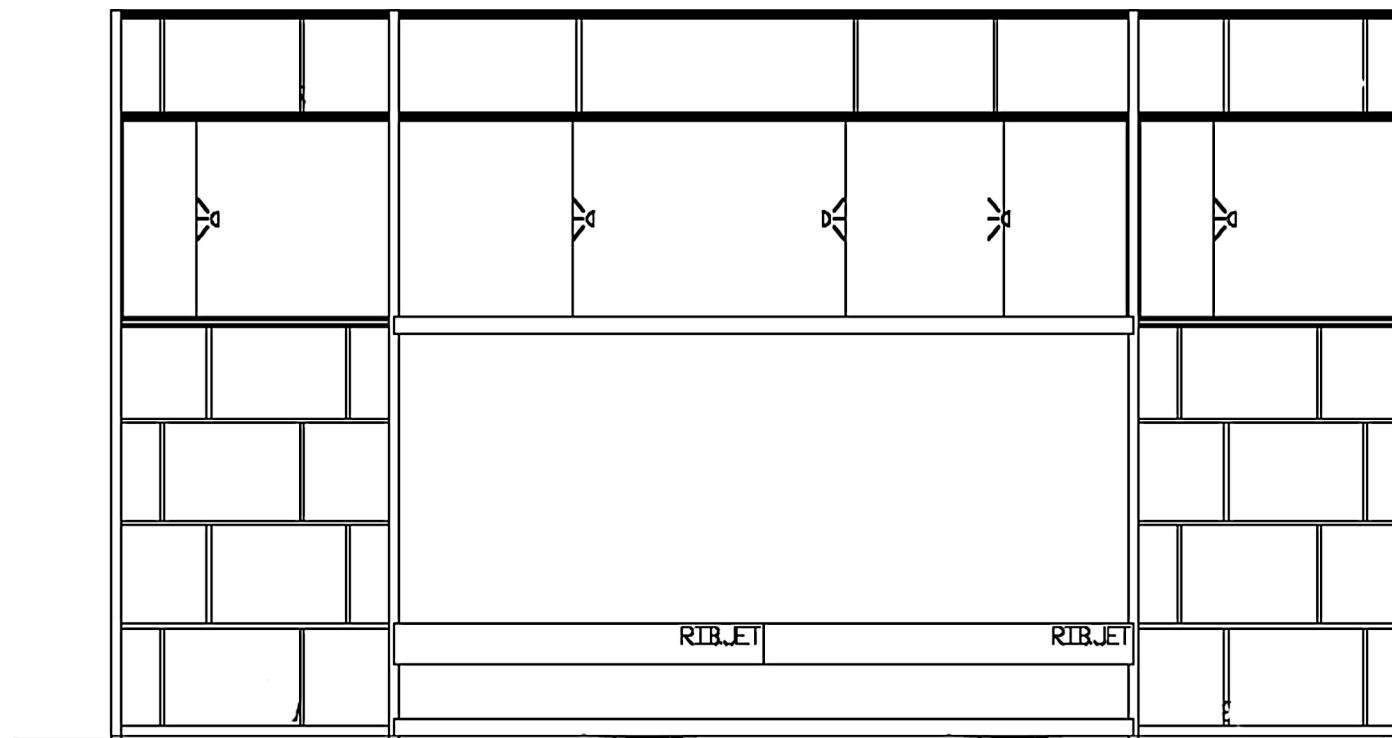

2673

35 978 35 2667 35 978

4728

Rivenditore : Mida Design Group

Località : Reggio Nell'emilia

Marca : Poliform

Modello : Wall System