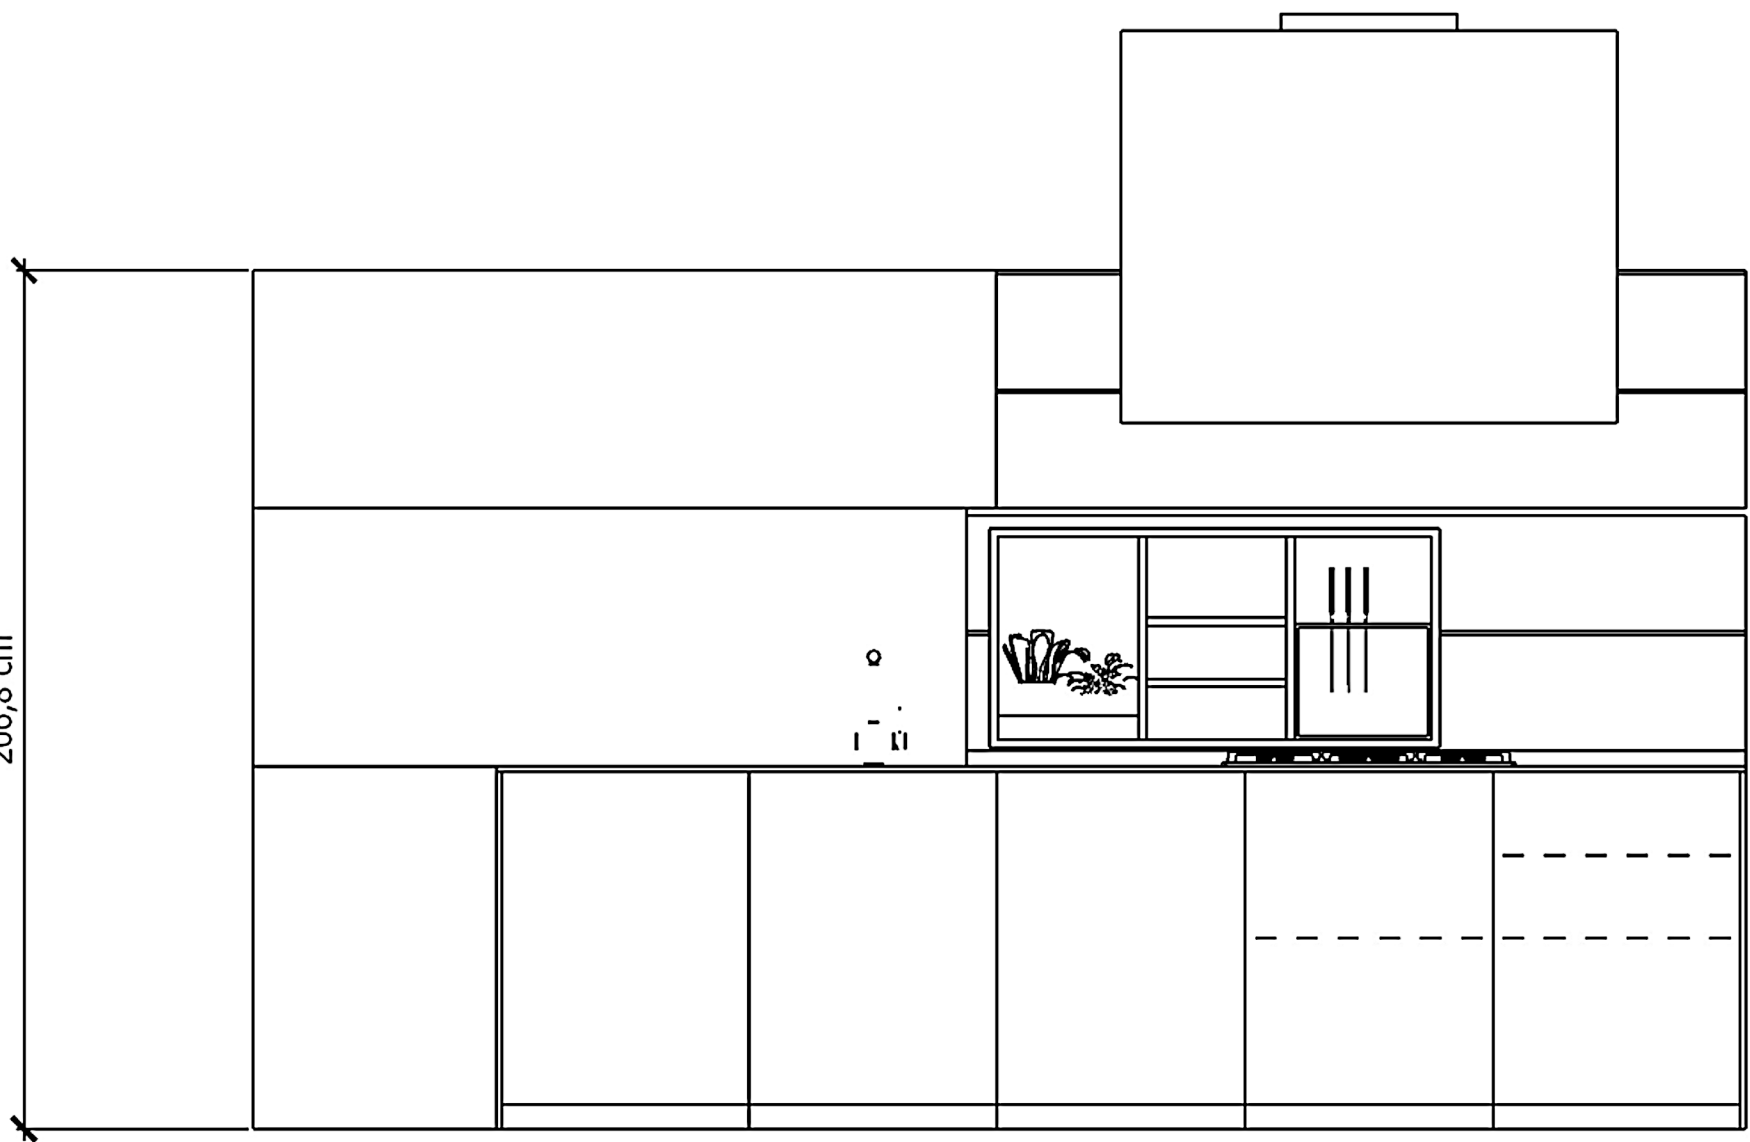

Rivenditore : Valotti Arredamenti
Località : Passirano
Marca : Modulnova
Modello : Light

206,8 cm

Rivenditore : Valotti Arredamenti

Località : Passirano

Marca : Modulnova

Modello : Light

Rivenditore : Valotti Arredamenti _____

Località : Passirano _____

Marca : Modulnova _____

Modello : Light _____