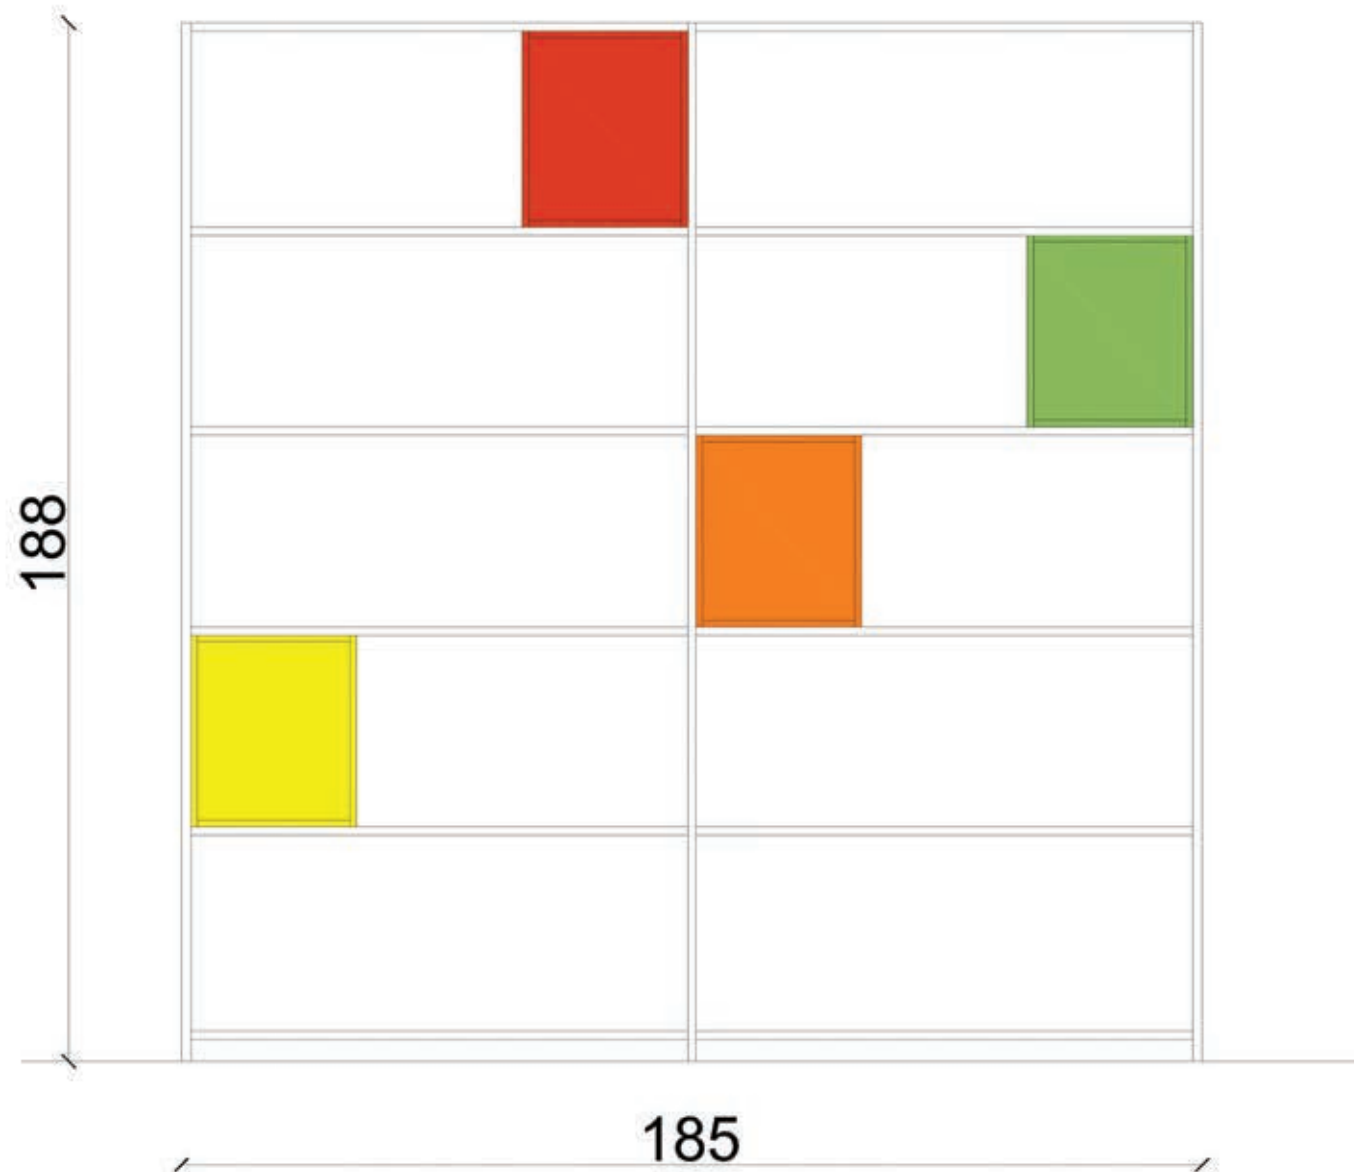

Profondità cm 33

Rivenditore: Bellotti Interni

Località: Trento (TN)

Marca: MDF

Modello: Minima 3.0