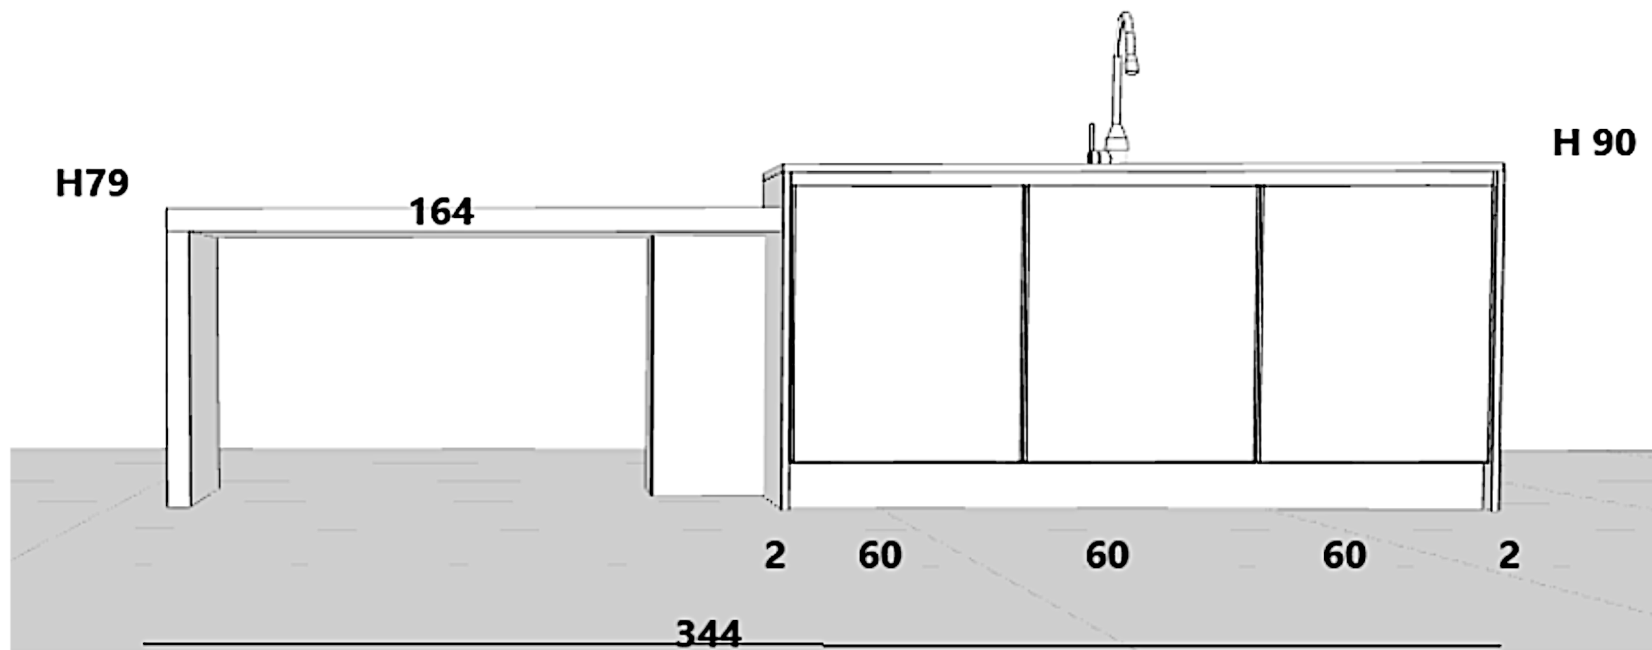

ISOLA VISTA 2

Rivenditore . Fontana Arreda di Raffaella Fontana

Località : Milano

Marca : Gicinque

Modello : Design