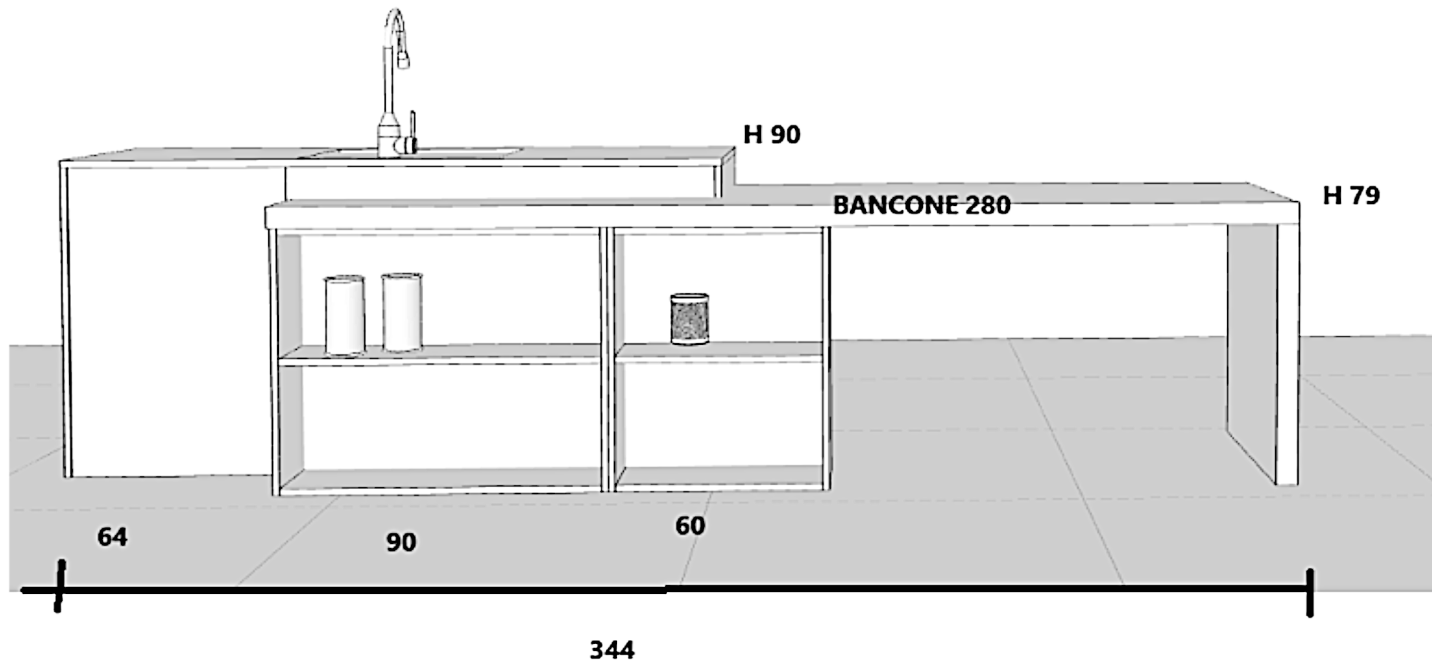

profondità 60

Rivenditore : Fontana Arreda di Raffaella Fontana

Località : Milano

Marca : Gicinque

Modello : Design

ISOLA VISTA 1

Rivenditore : Fontana Arreda di Raffaella Fontana

Località : Milano