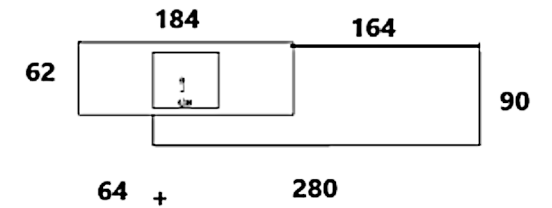

profondità 60

Rivenditore : Fontana Arreda di Raffaella Fontana

Località : Milano

Marca : Gicinque

Modello : Design

ISOLA VISTA 1

Rivenditore : Fontana Arreda di Raffaella Fontana

Località : Milano