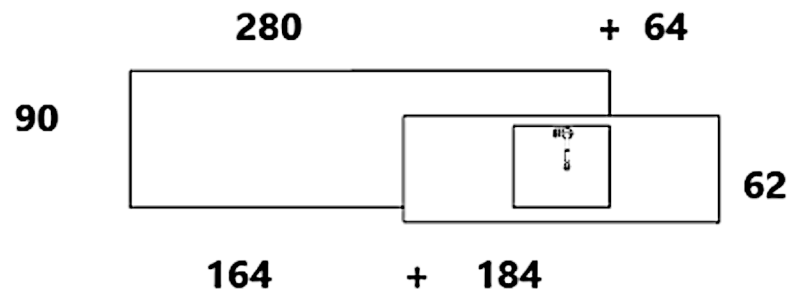

ISOLA VISTA 2

Rivenditore . Fontana Arreda di Raffaella Fontana

Località : Milano

Marca : Gicinque

Modello : Design