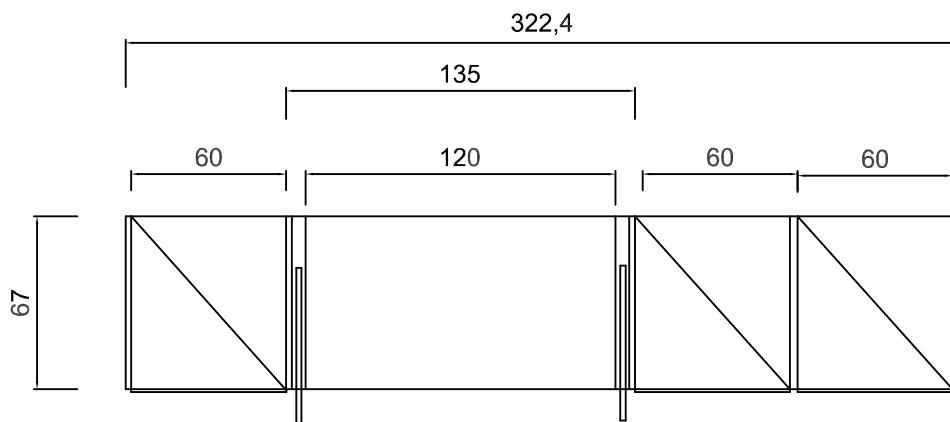

COLONNE

Rivenditore : Alessi Mobili Bassano s.r.l

Località : Bassano Del Grappa

Marca : Arrital cucine

Modello Ak_Project