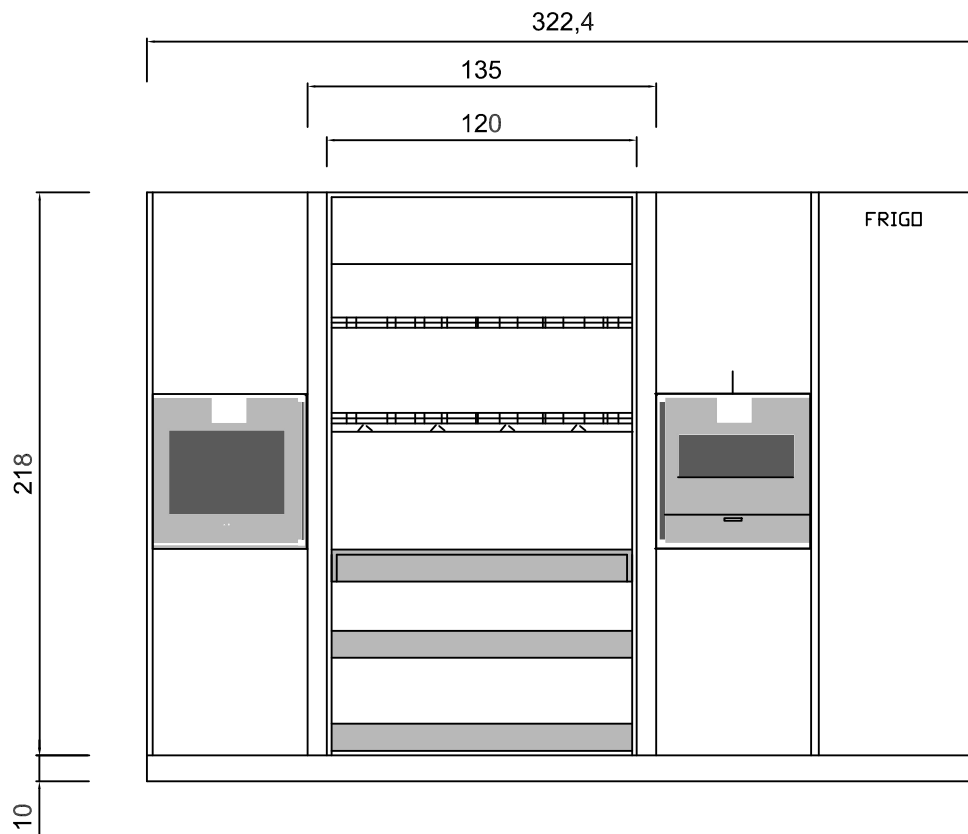

COLONNE

Rivenditore : Alessi Mobili Bassano s.r.l

Località : Bassano Del Grappa

Marca : Arrital cucine

Modello Ak_Project