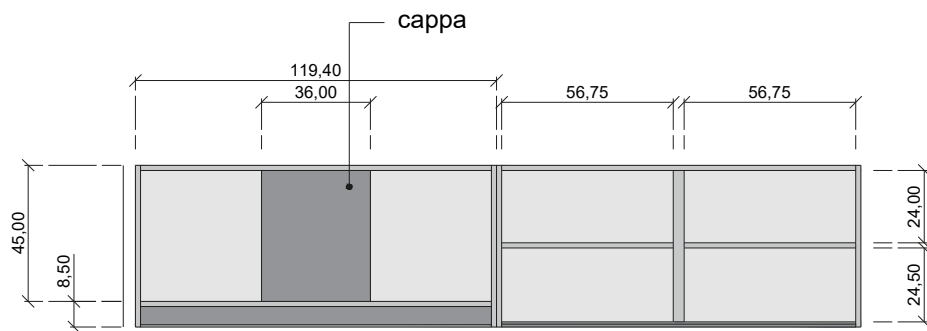

Rivenditore : Zuffellato Arredamenti

Località : Arzignano (VI)

Marca : Ernestomeda

Modello : One80

cestone con
cassetto interno

cestone con 2
cassetti interni

lavastoviglie

anta battente sottolavello
con fondo in acciaio
per kit pattumiera