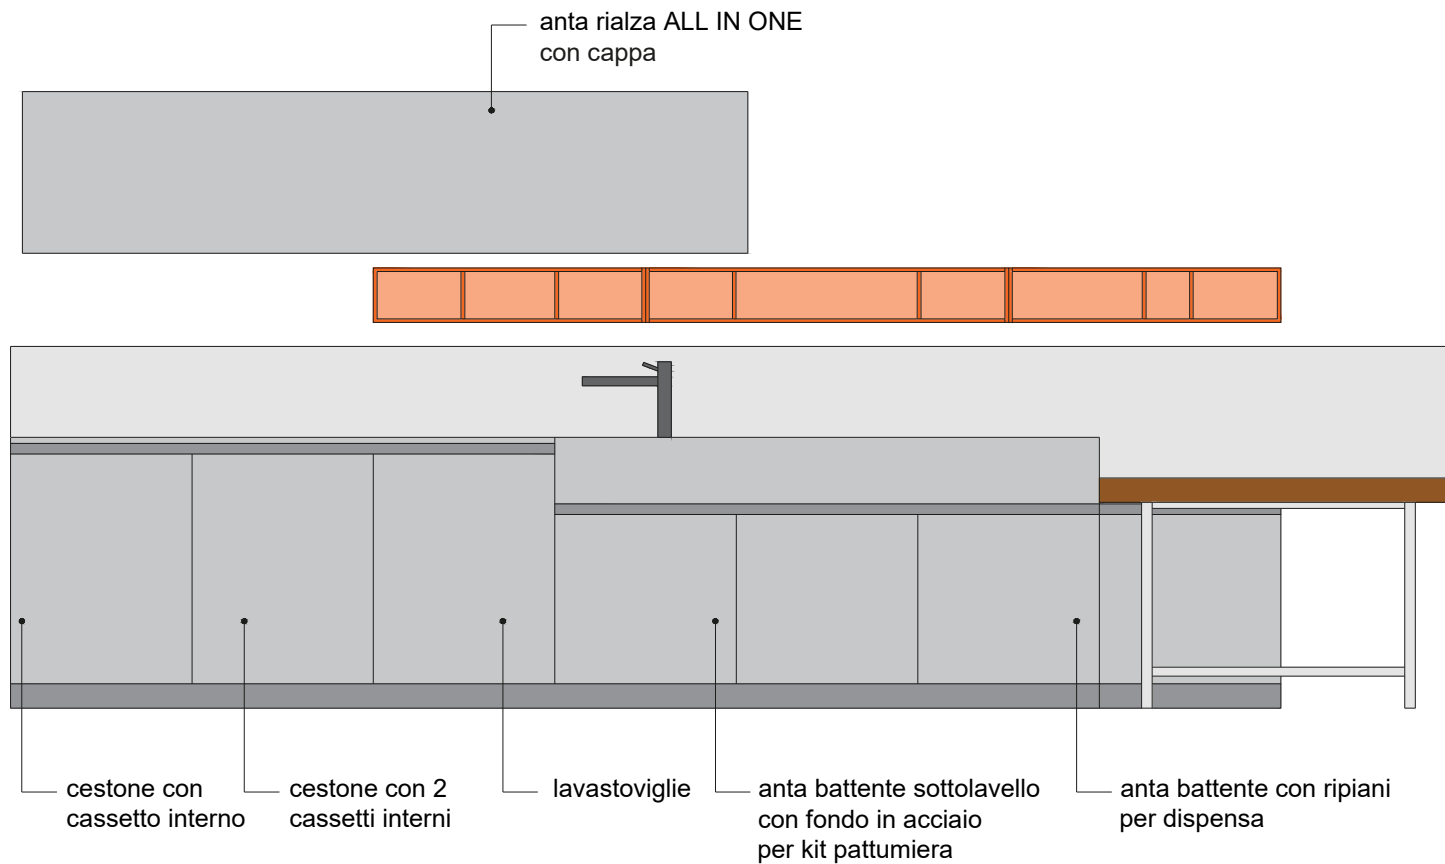

Rivenditore : Zuffellato Arredamenti

Località : Arzignano (VI)

Marca : Ernestomeda

Modello : One80

Rivenditore : Zuffellato Arredamenti

Località : Arzignano (VI)

Marca : Ernestomeda

Modello : One80

Rivenditore : Zuffellato Arredamenti

Località : Arzignano (VI)

Marca : Ernestomeda

Modello : One80

cestone con
cassetto interno

cestone con 2
cassetti interni

lavastoviglie

anta battente sottolavello
con fondo in acciaio
per kit pattumiera

anta battente con ripiani
per dispensa

Rivenditore : Zuffellato Arredamenti

Località : Arzignano (VI)

Marca : Ernestomeda

Modello : One80