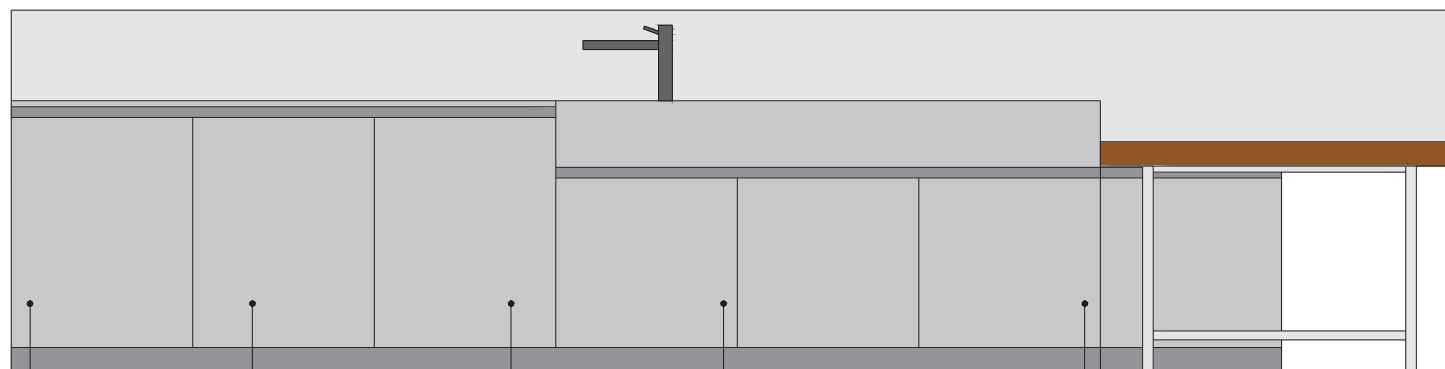

Rivenditore : Zuffellato Arredamenti

Località : Arzignano (VI)

Marca : Ernestomeda

Modello : One80

cestone con
cassetto interno

cestone con 2
cassetti interni

lavastoviglie

anta battente sottolavello
con fondo in acciaio
per kit pattumiera

anta battente con ripiani
per dispensa

Rivenditore : Zuffellato Arredamenti

Località : Arzignano (VI)

Marca : Ernestomeda

Modello : One80