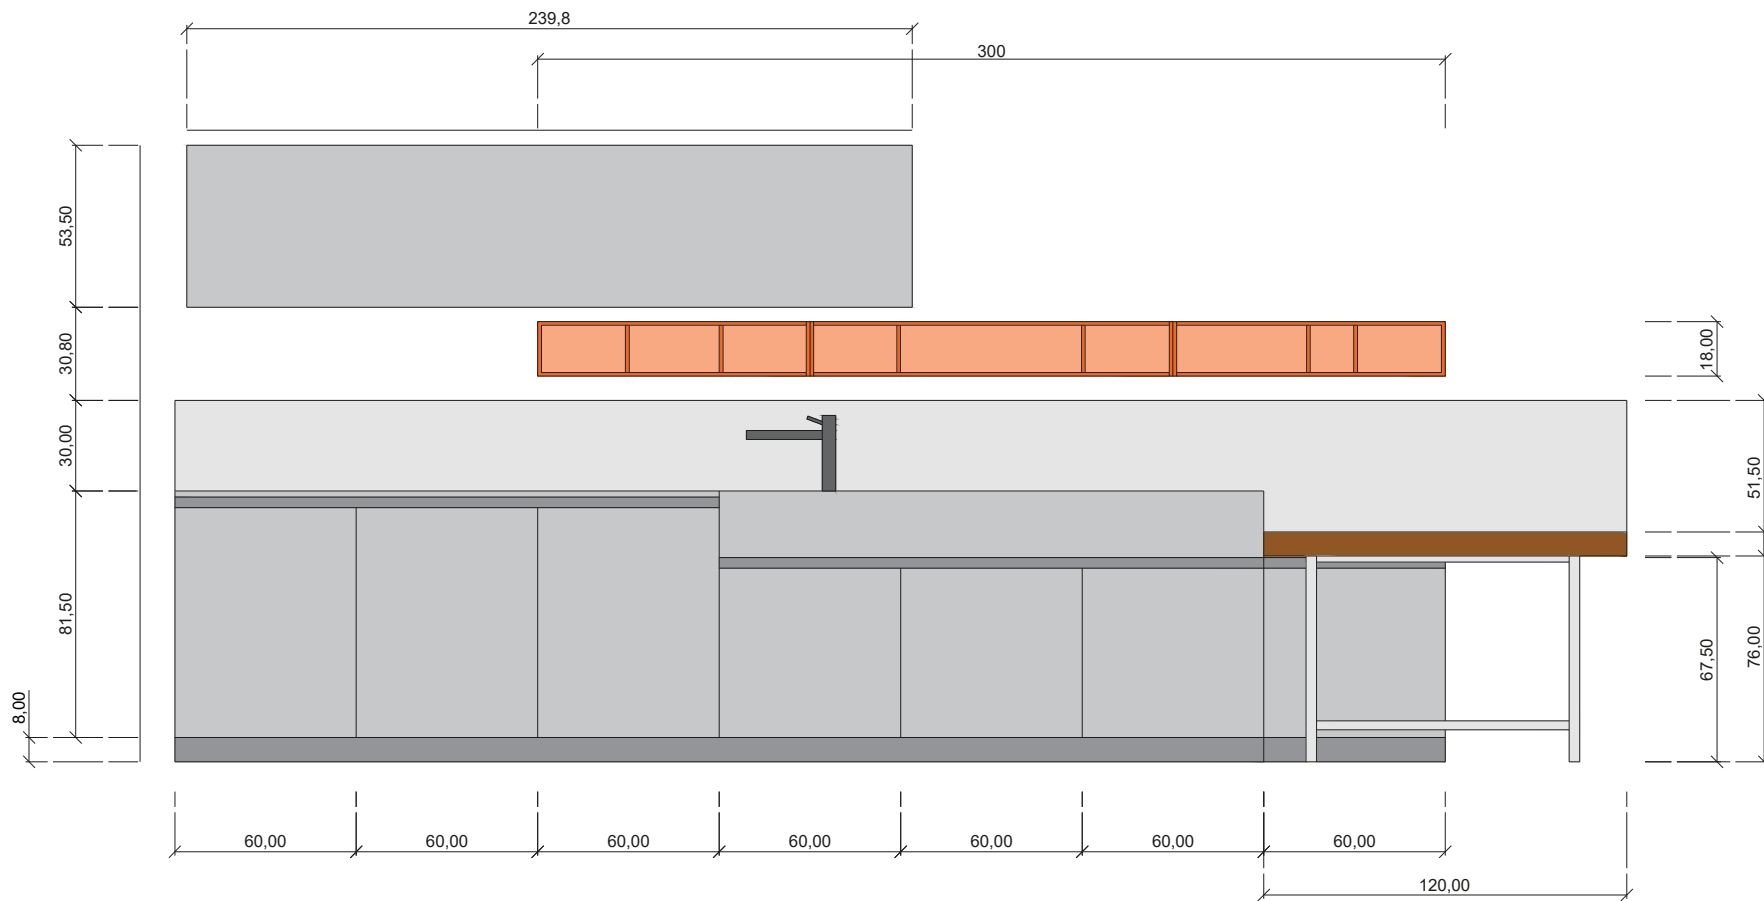

Rivenditore : Zuffellato Arredamenti

Località : Arzignano (VI)

Marca : Ernestomeda

Modello : One80

Rivenditore : Zuffellato Arredamenti

Località : Arzignano (VI)

Marca : Ernestomeda

Modello : One80

Rivenditore : Zuffellato Arredamenti

Località : Arzignano (VI)

Marca : Ernestomeda

Modello : One80

cestone con
cassetto interno

cestone con 2
cassetti interni

lavastoviglie

anta battente sottolavello
con fondo in acciaio
per kit pattumiera

anta battente con ripiani
per dispensa

Rivenditore : Zuffellato Arredamenti

Località : Arzignano (VI)

Marca : Ernestomeda

Modello : One80