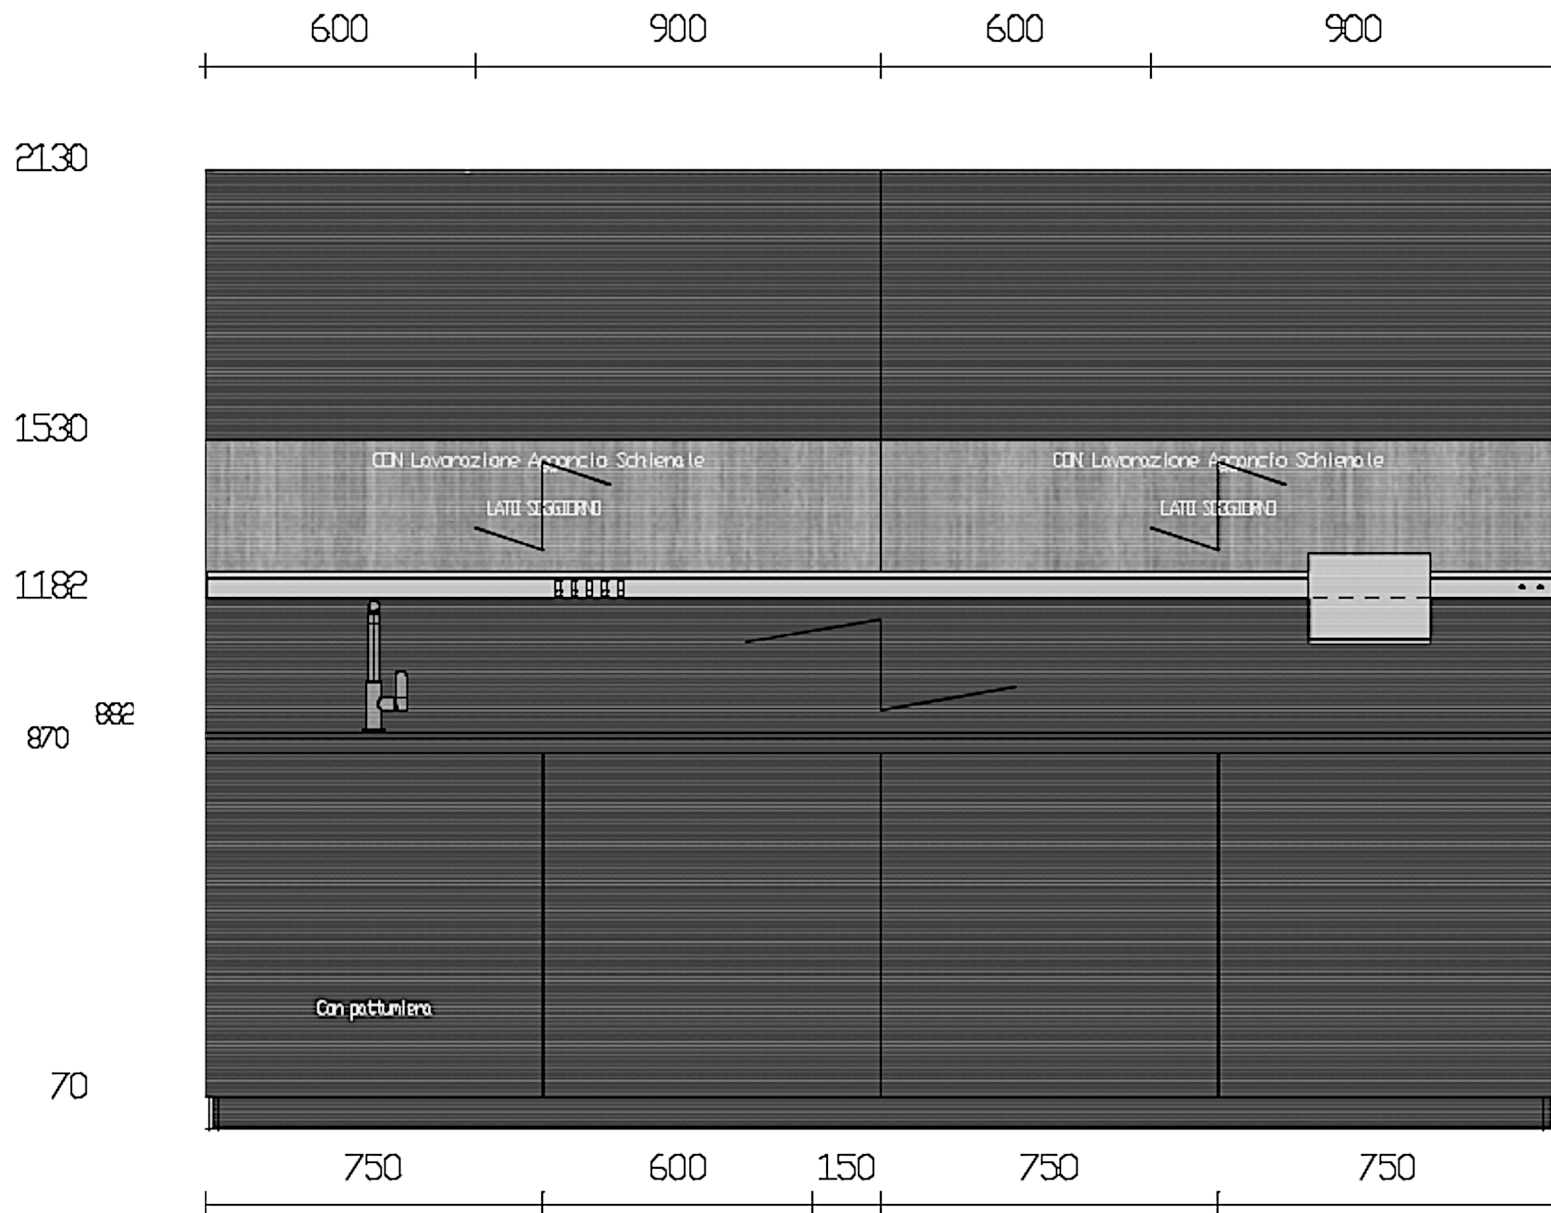

Rivenditore : Borgonovo 1930 Arredamenti
 Località : Erba
 Marca : Ernestomeda
 Modello : One

Rivenditore : Borgonovo 1930 Arredamenti

Località : Erba

Marca : Ernestomeda

Modello : One

Rivenditore : Borgonovo 1930 Arredamenti

Località : Erba

Marca : Ernestomeda

Modello : One