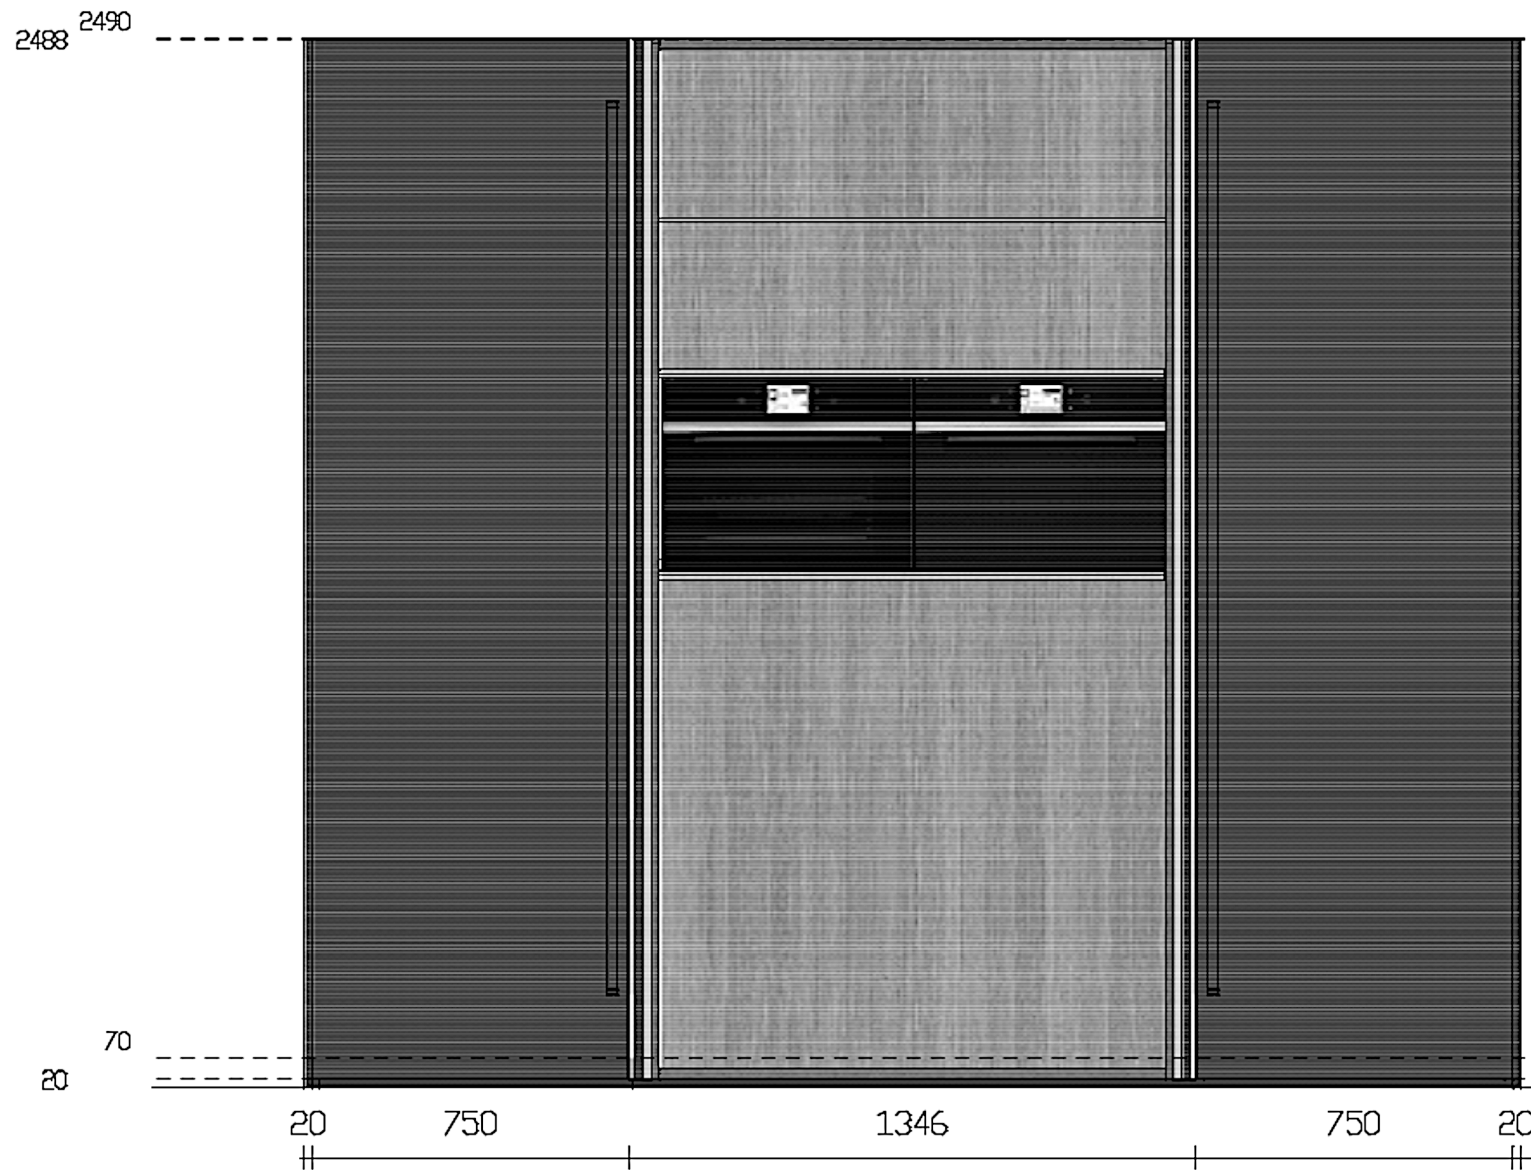

Rivenditore : Borgonovo 1930 Arredamenti
 Località : Erba
 Marca : Ernestomeda
 Modello : One

Rivenditore : Borgonovo 1930 Arredamenti

Località : Erba

Marca : Ernestomeda

Modello : One

Rivenditore : Borgonovo 1930 Arredamenti

Località : Erba

Marca : Ernestomeda

Modello : One