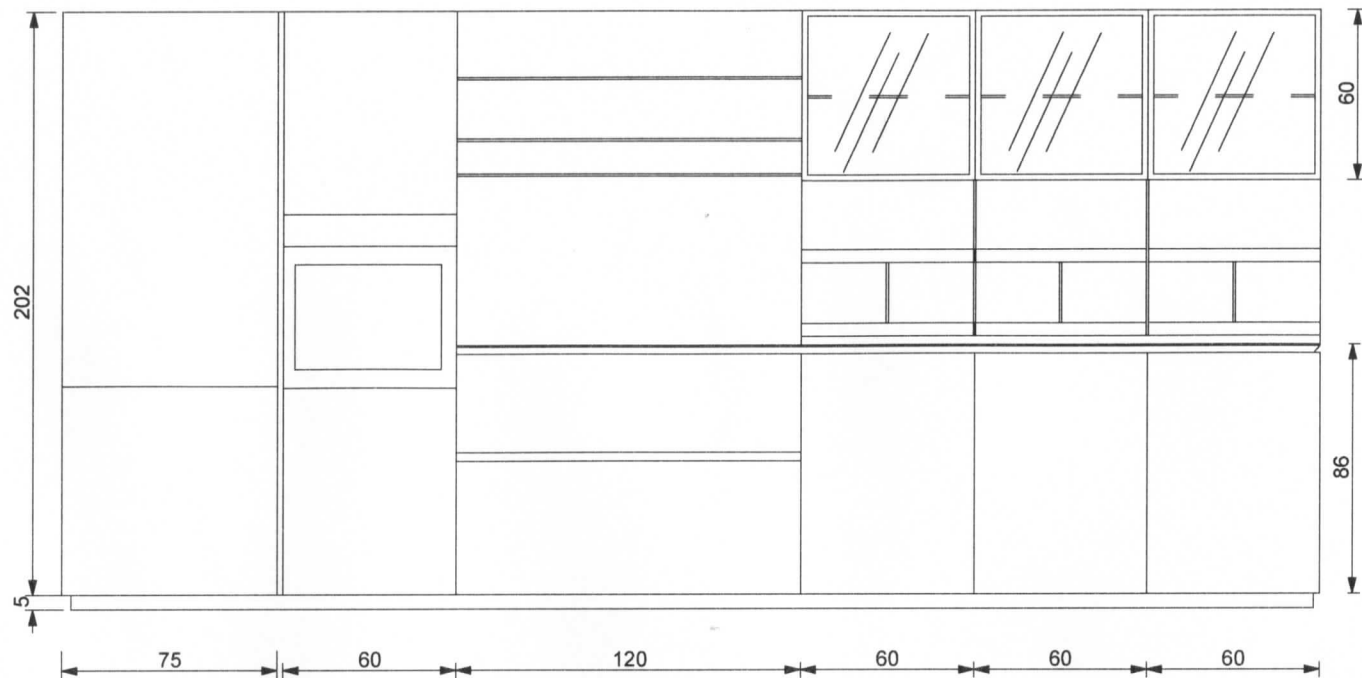

Rivenditore	STUDIO PUNTO IN arredamenti
Località	Sona - Verona
Marca	ZAMPIERI CUCINE
Modello	Y collection lacc.opaco nero

Rivenditore	STUDIO PUNTO IN arredamenti
Località	Sona - Verona
Marca	ZAMPIERI CUCINE
Modello	Y collection lacc.opaco nero