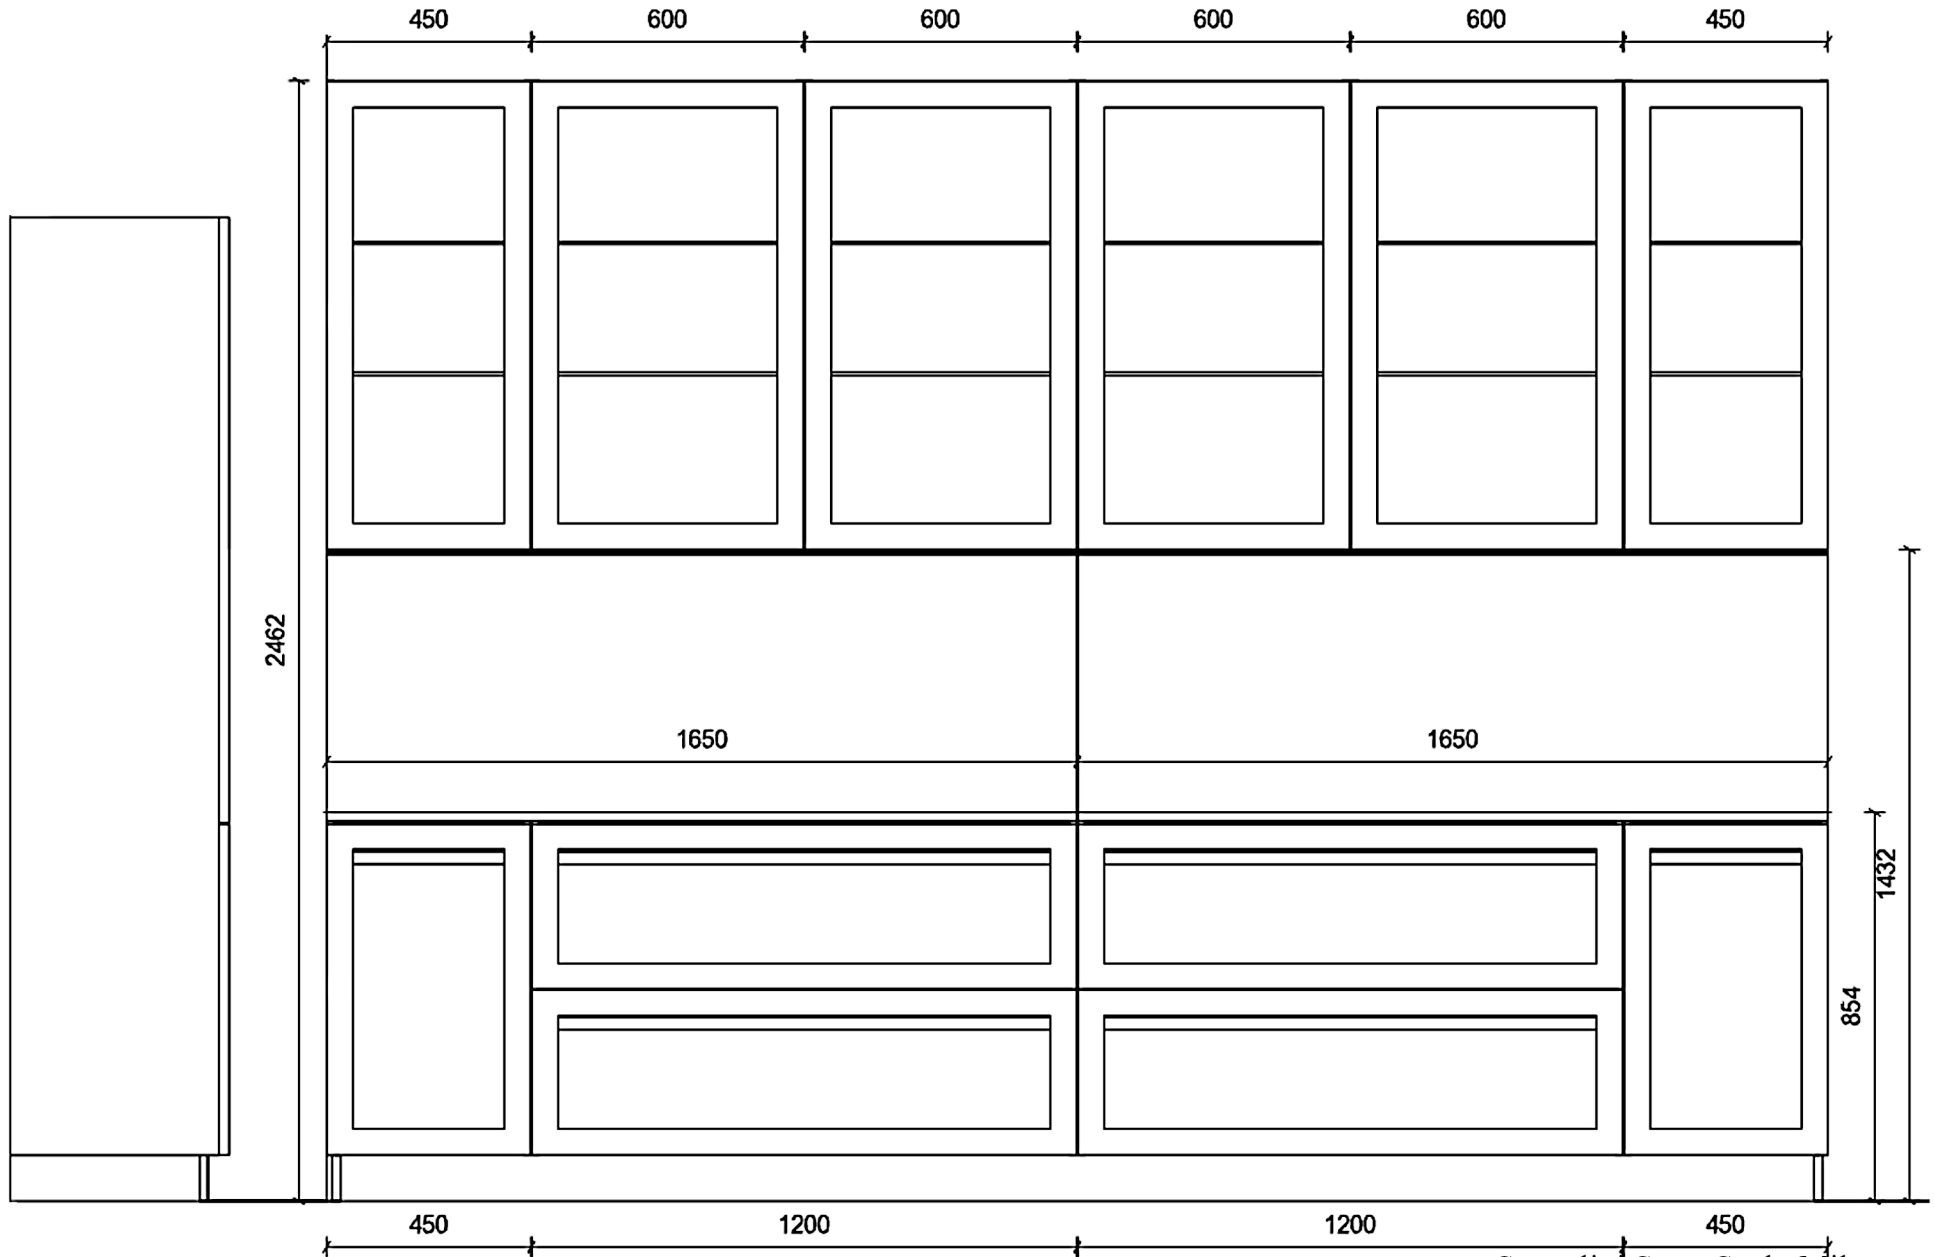

Rivenditore : Scavolini Store Scalo Milano
 Località : Locate Di Triulzi
 Marca : Scavolini
 Modello : Carattere

Rivenditore : Scavolini Store Scalo Milano

Località : Locate Di Triulzi

Marca : Scavolini

Modello : Carattere

Rivenditore : Scavolini Store Scalo Milano

Località : Locate Di Triulzi

Marca : Scavolini

Modello : Carattere