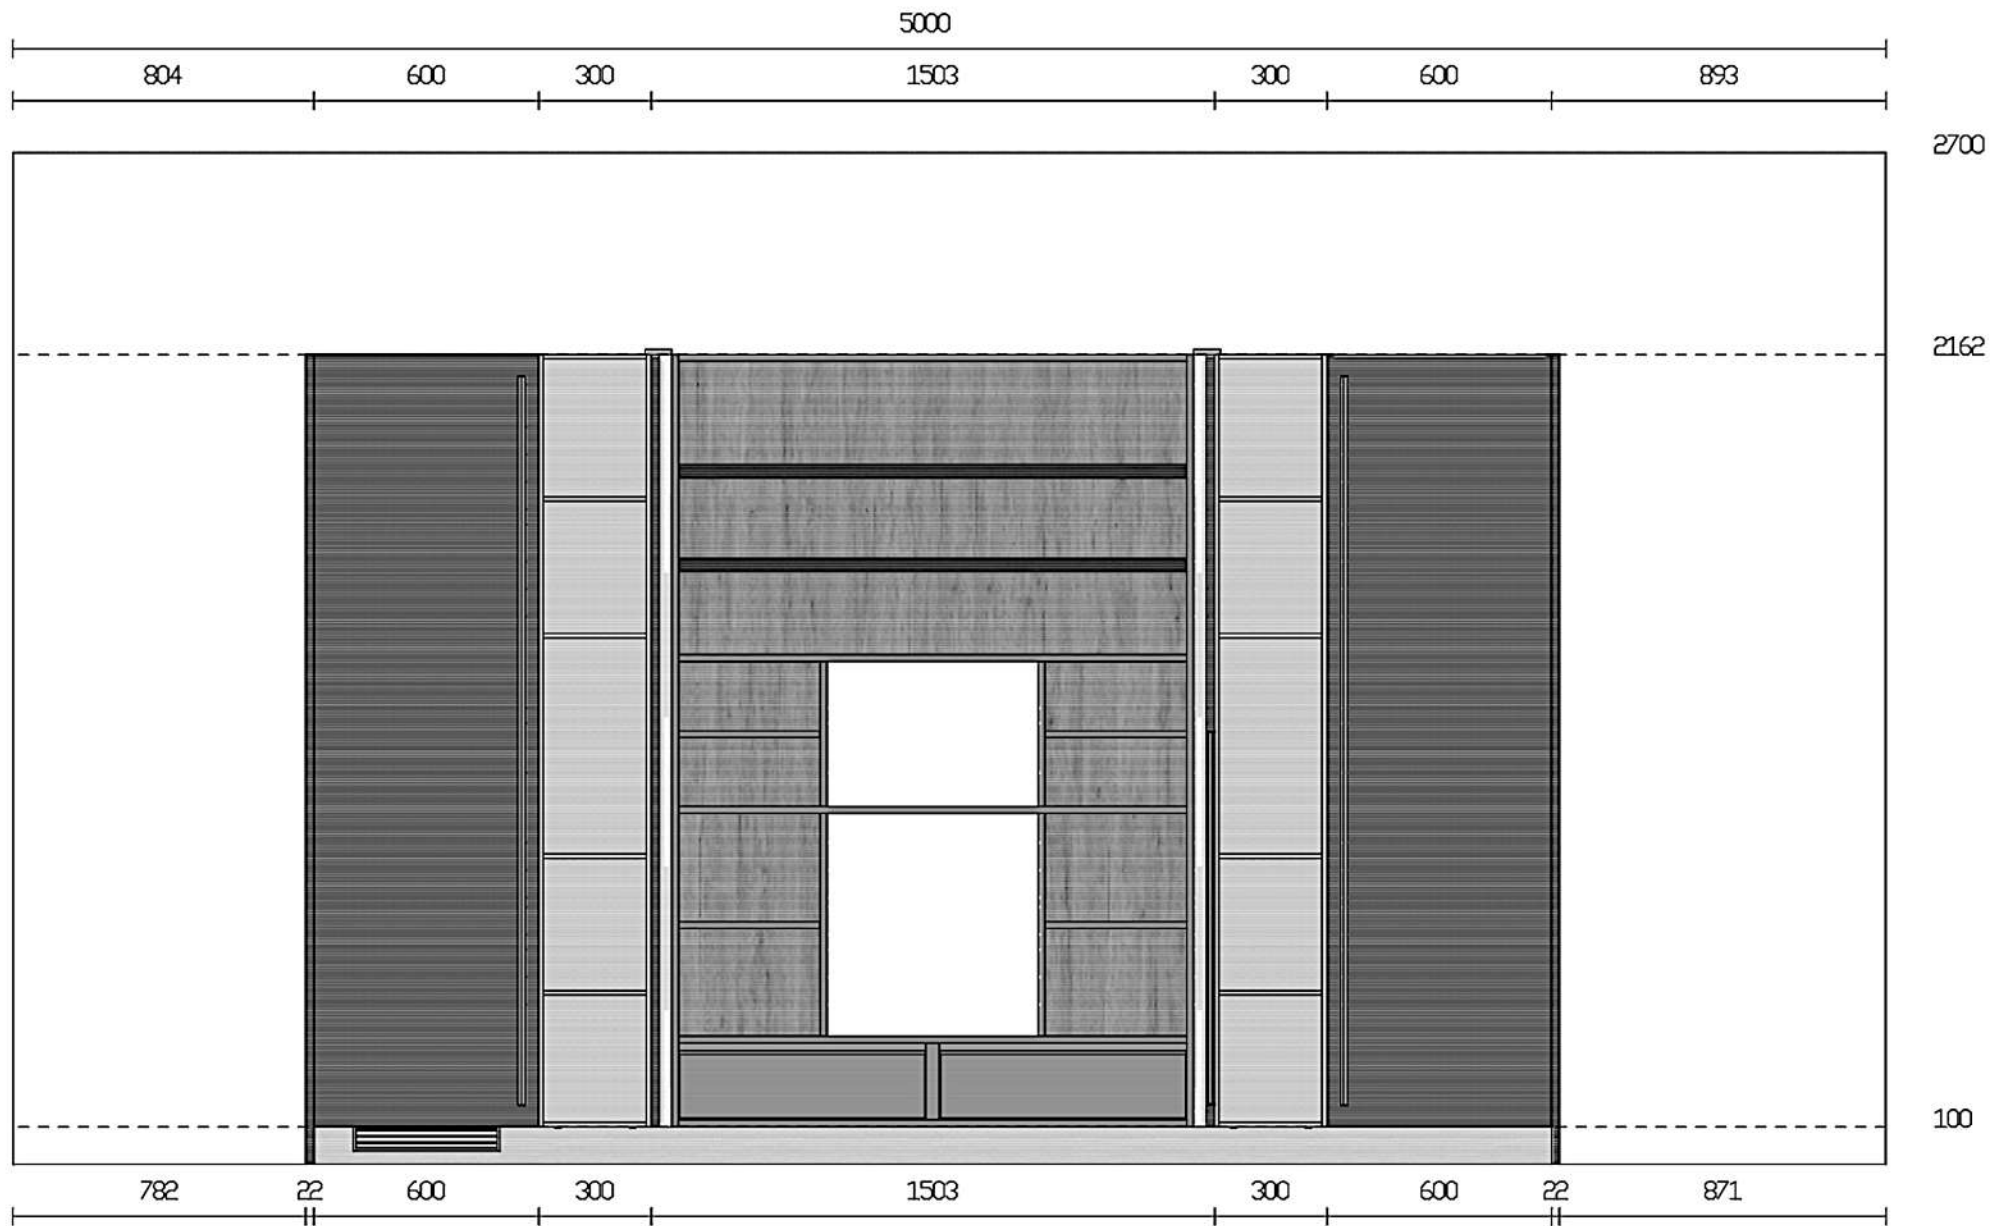

Rivenditore : Montella Prisma Arredo

Località : Bellizzi

Marca : Scavolini

Modello : Mood

Rivenditore : Montella Prisma Arredo

Località : Bellizzi

Marca : Scavolini

Modello : Mood