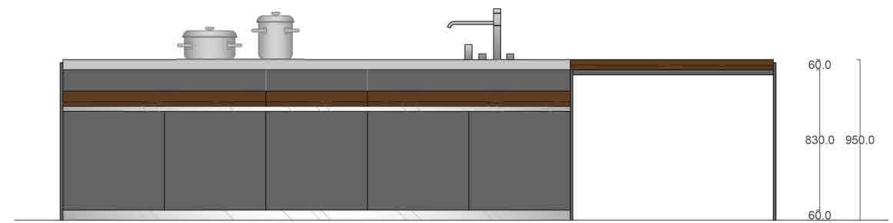

SNACK ROVERE GRAFITE BASE LAVELLO DUE CESTONI LAVASTOVIGLIE BASE COTTURA DUE CESTONI E CASSETTO INTERNO BASE A GIORNO CON CARRELLO ESTRAIBILE

16.0 1201.0 900.0 600.0 900.0 16.0' 584.0 16.0

4233.0

BASE ANTE E VASSOI ESTRAIBILI SOTTOP BASE ANTE E VASSOI ESTRAIBILI SOTTOP BASE ANTE E VASSOI ESTRAIBILI SOTTOP SNACK ROVERE GRAFITE

16.0 1200.0 600.0 1200.0 1201.0 16.0

4233.0

Rivenditore: Peverelli Arredamenti

Località: Bulgarograsso (CO)

Marca: Dada

Modello: VVD - Isola