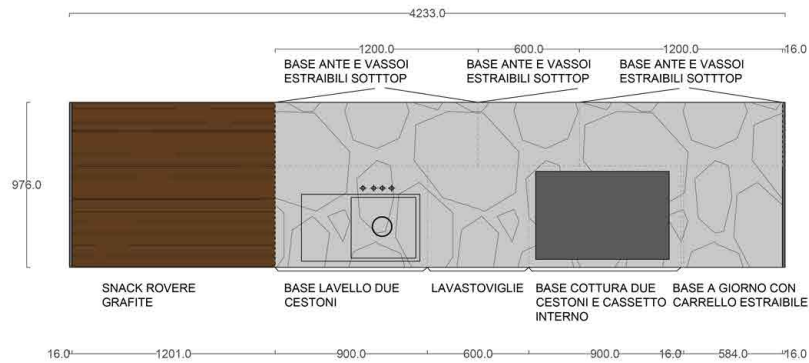

SNACK ROVERE GRAFITE BASE LAVELLO DUE CESTONI LAVASTOVIGLIE BASE COTTURA DUE CESTONI E CASSETTO INTERNO BASE A GIORNO CON CARRELLO ESTRAIBILE

16.0 1201.0 900.0 600.0 900.0 16.0' 584.0 16.0

4233.0

BASE ANTE E VASSOI ESTRAIBILI SOTTOP BASE ANTE E VASSOI ESTRAIBILI SOTTOP BASE ANTE E VASSOI ESTRAIBILI SOTTOP SNACK ROVERE GRAFITE

16.0 1200.0 600.0 1200.0 1201.0 16.0

4233.0

Rivenditore: Peverelli Arredamenti

Località: Bulgarograsso (CO)

Marca: Dada

Modello: VVD - Isola