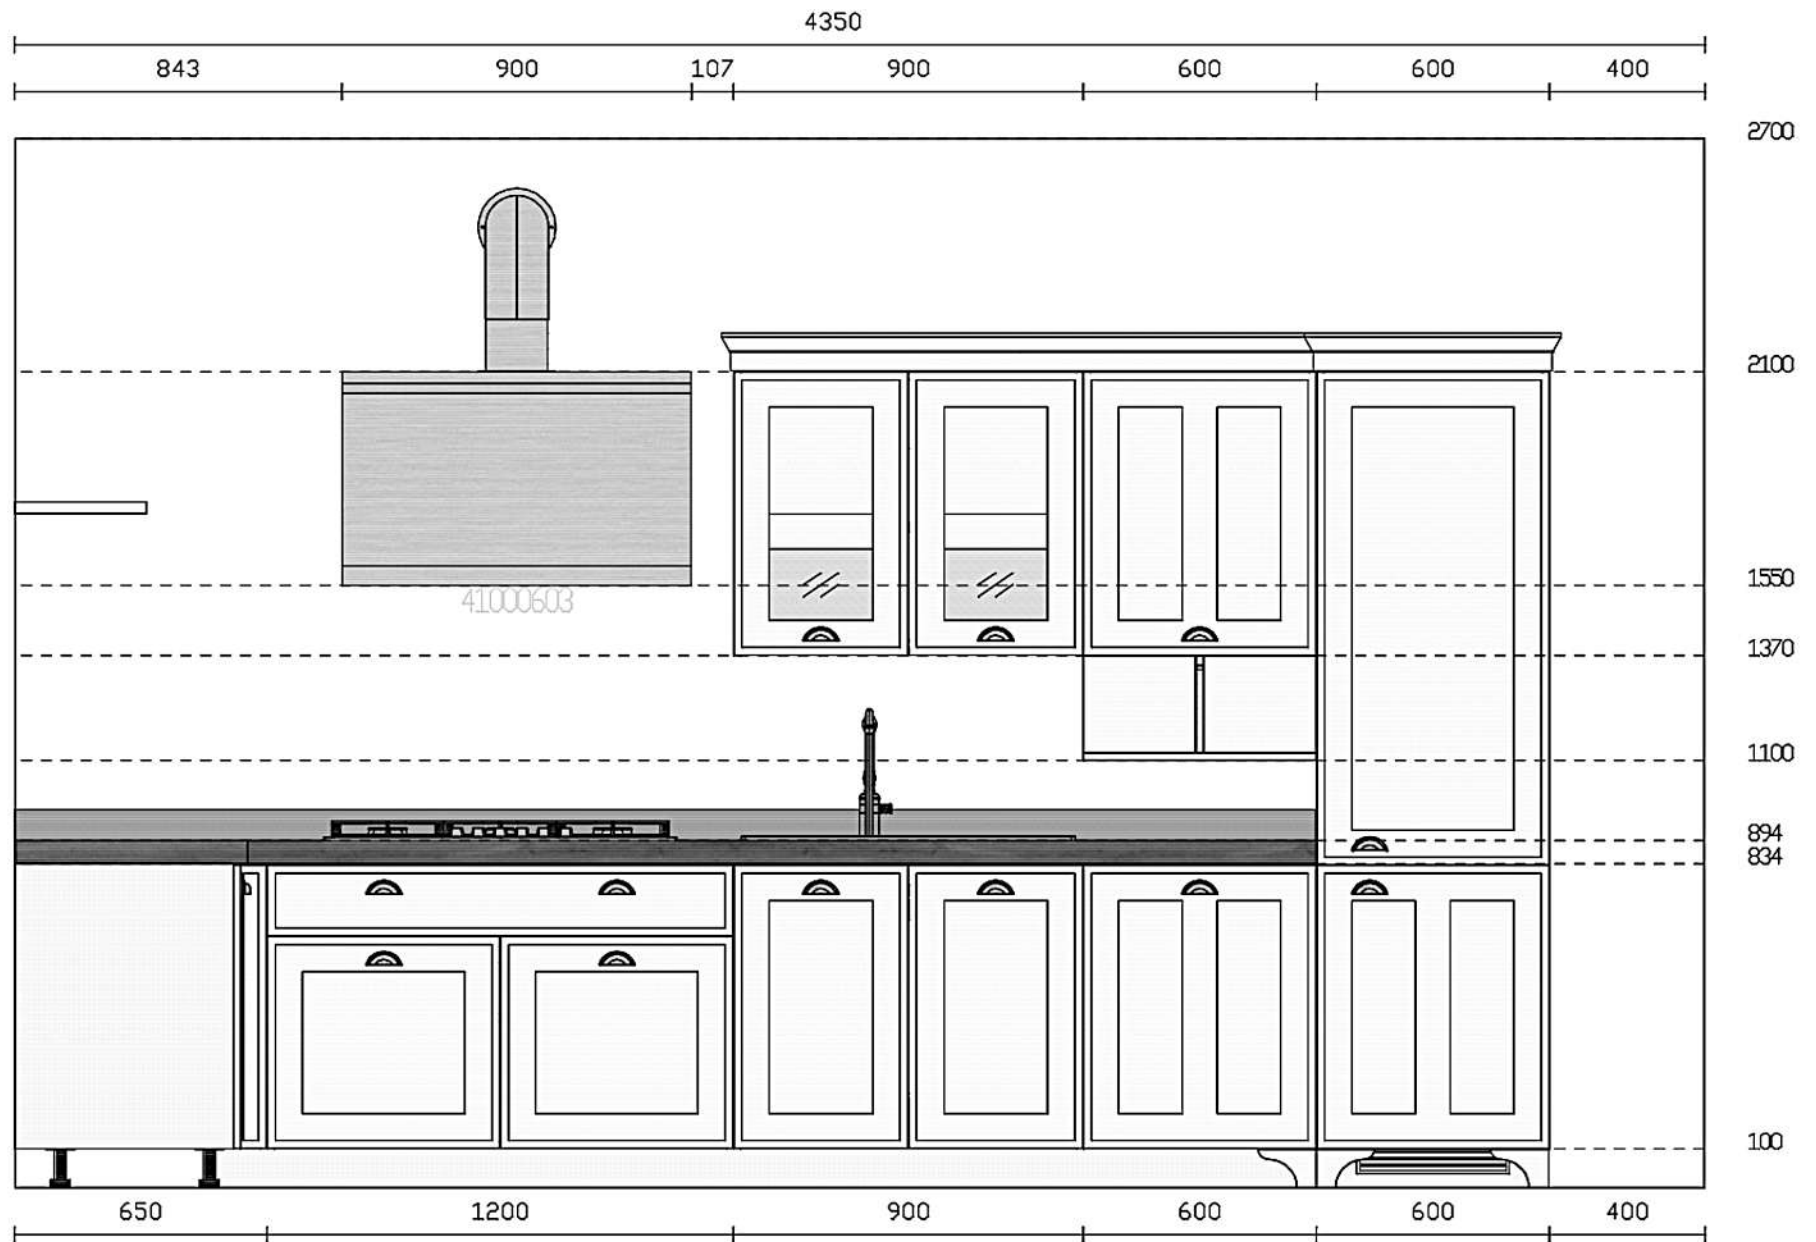

Rivenditore : Montella Prisma Arredo

Località : Bellizzi

Marca : Scavolini

Modello : Favilla Telaio Laccato