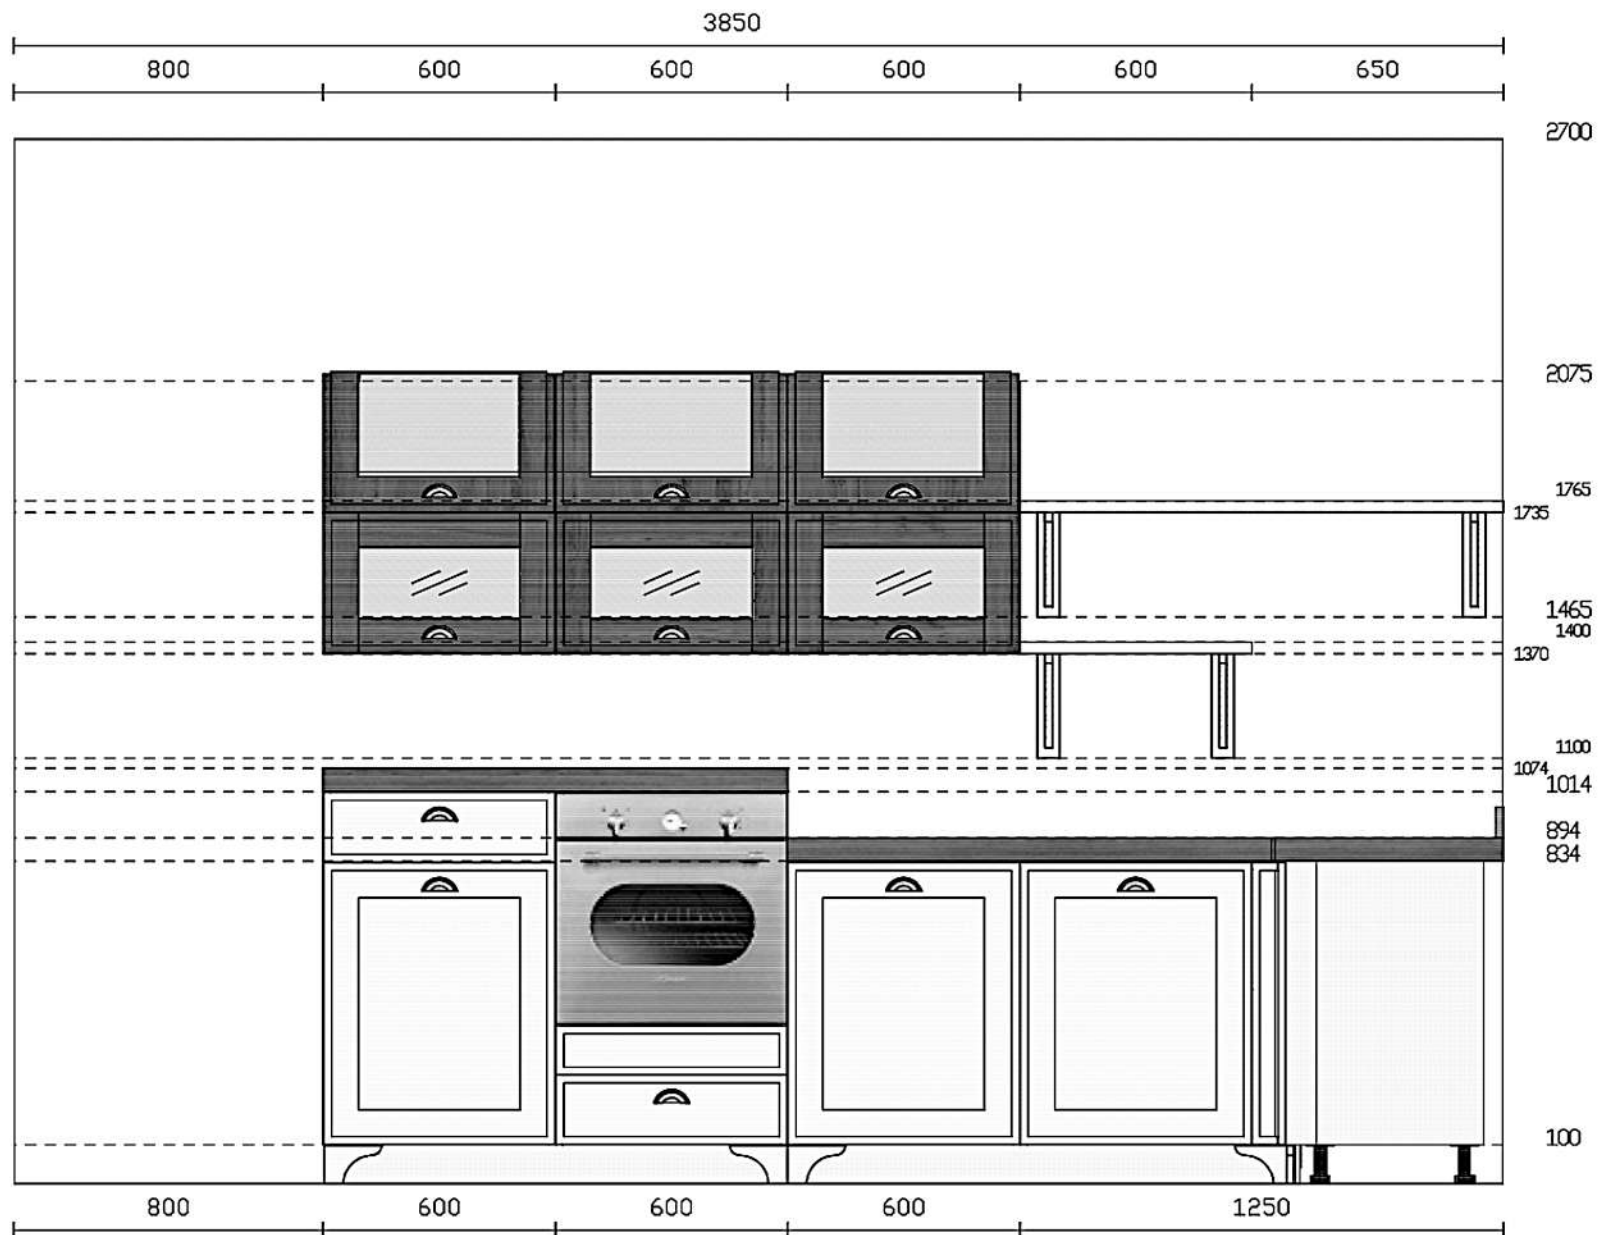

Rivenditore : Montella Prisma Arredo

Località : Bellizzi

Marca : Scavolini

Modello : Favilla Telaio Laccato