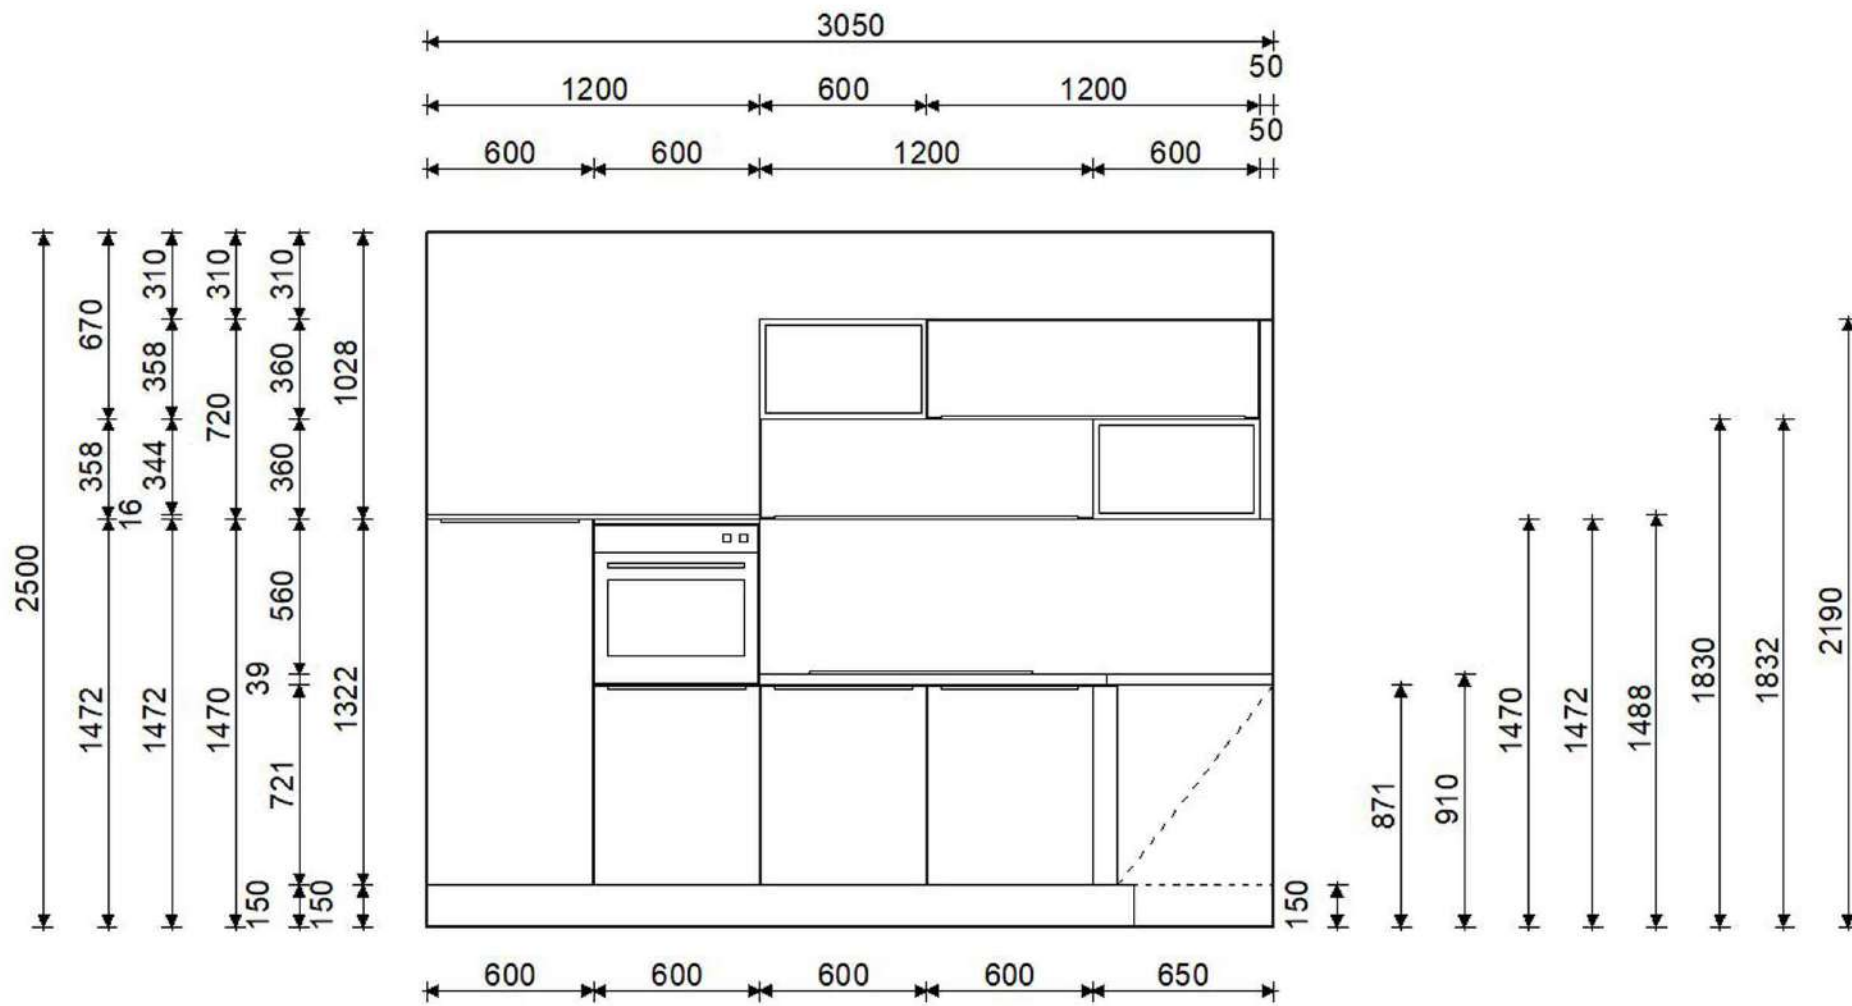

Rivenditore: Emotion Cucine

Località: Como (CO)

Marca: Stosa Cucine

Modello: Maya

Rivenditore: Emotion Cucine

Località: Como (CO)

Marca: Stosa Cucine

Modello: Maya

Rivenditore: Emotion Cucine

Località: Como (CO)

Marca: Stosa Cucine

Modello: Maya