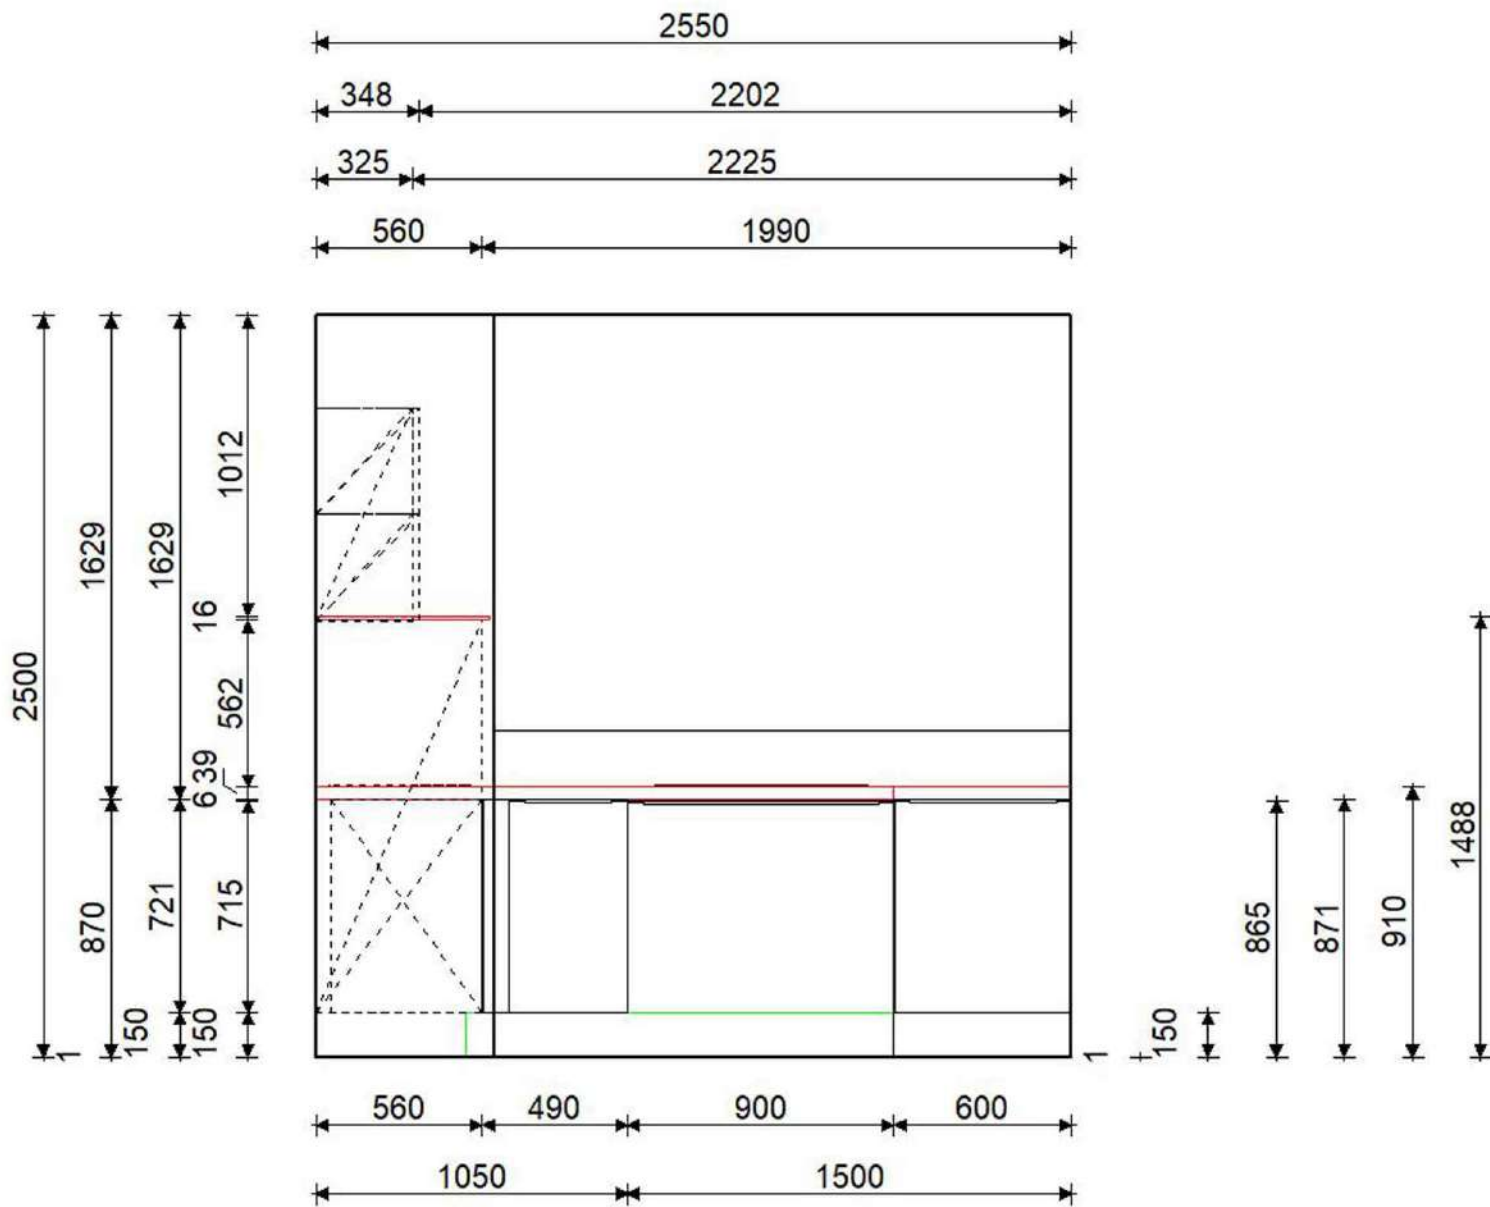

Rivenditore: Emotion Cucine

Località: Como (CO)

Marca: Stosa Cucine

Modello: Maya

Rivenditore: Emotion Cucine

Località: Como (CO)

Marca: Stosa Cucine

Modello: Maya

Rivenditore: Emotion Cucine

Località: Como (CO)

Marca: Stosa Cucine

Modello: Maya