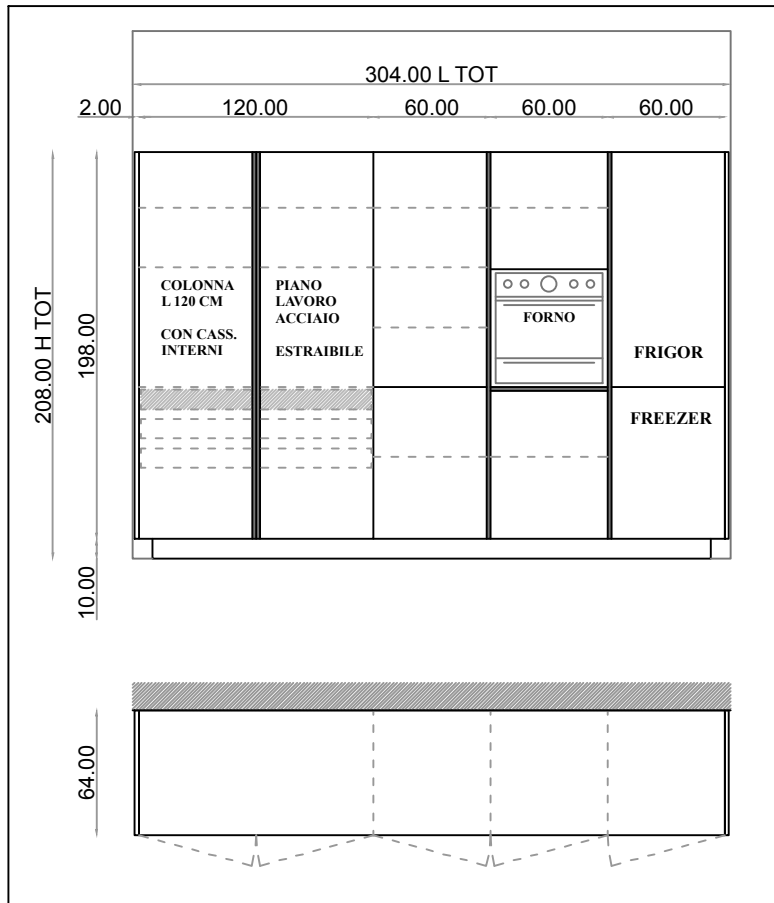

MY PLANET

PIANTA E PROSPETTO LATO COLONNE

ALEA

PIANTA E PROSPETTO LATO BASI E PENSILI

Rivenditore	BIANCHI PROPOSTE D'ARREDO snc
Località	SENNA COMASCO, via prov.le canturina 2
Marca	POLIFORM - (VARENNA)
Modello	ALEA - 2019