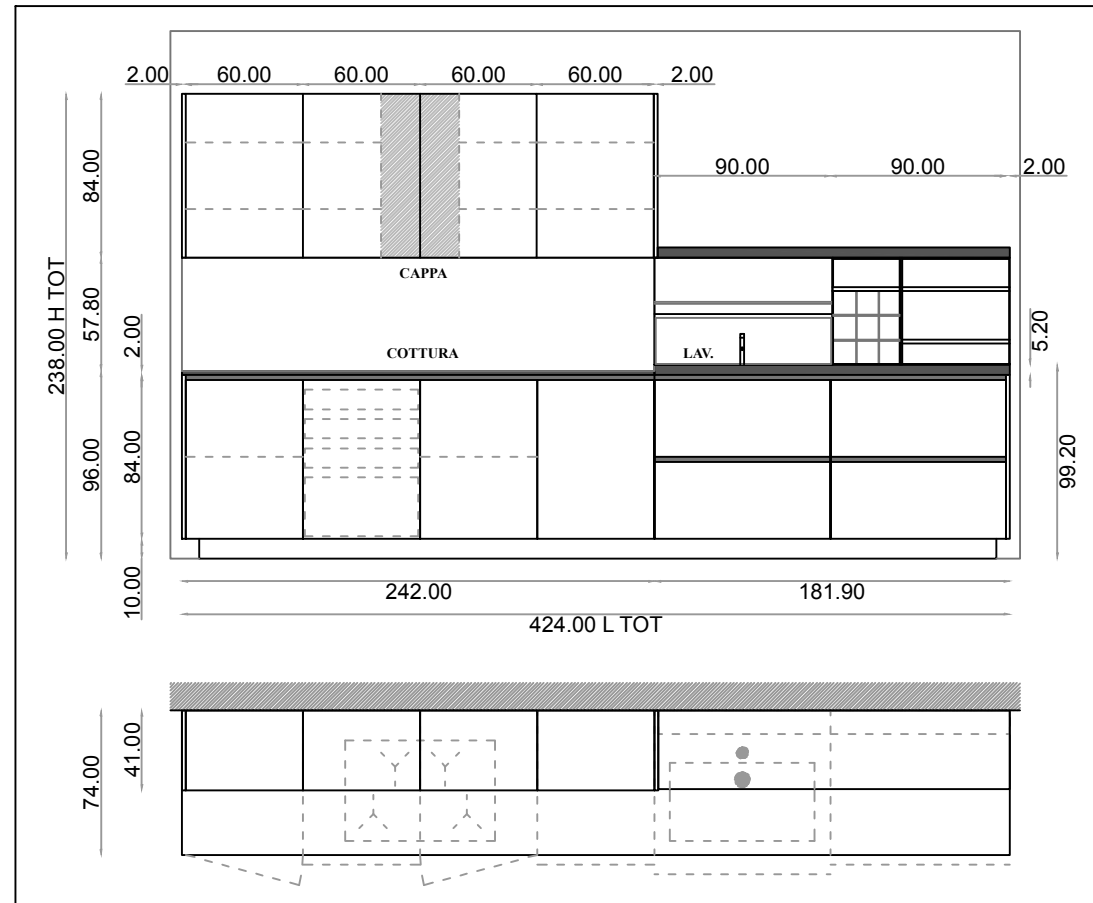

MY PLANET

PIANTA E PROSPETTO LATO COLONNE

ALEA

PIANTA E PROSPETTO LATO BASI E PENSILI

Rivenditore	BIANCHI PROPOSTE D'ARREDO snc
Località	SENNA COMASCO, via prov.le canturina 2
Marca	POLIFORM - (VARENNA)
Modello	ALEA - 2019