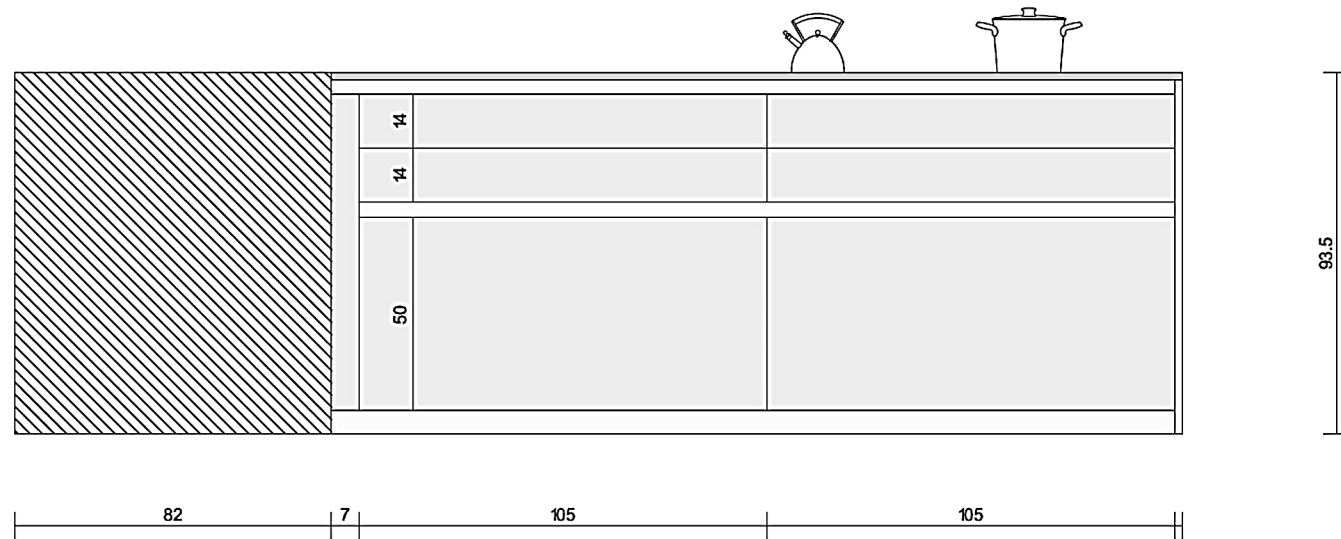

Rivenditore : Cumini Casa _____

Località : Gemona Del Friuli _____

Marca : Boffi _____

Modello : Xila Poliestere Bianco _____