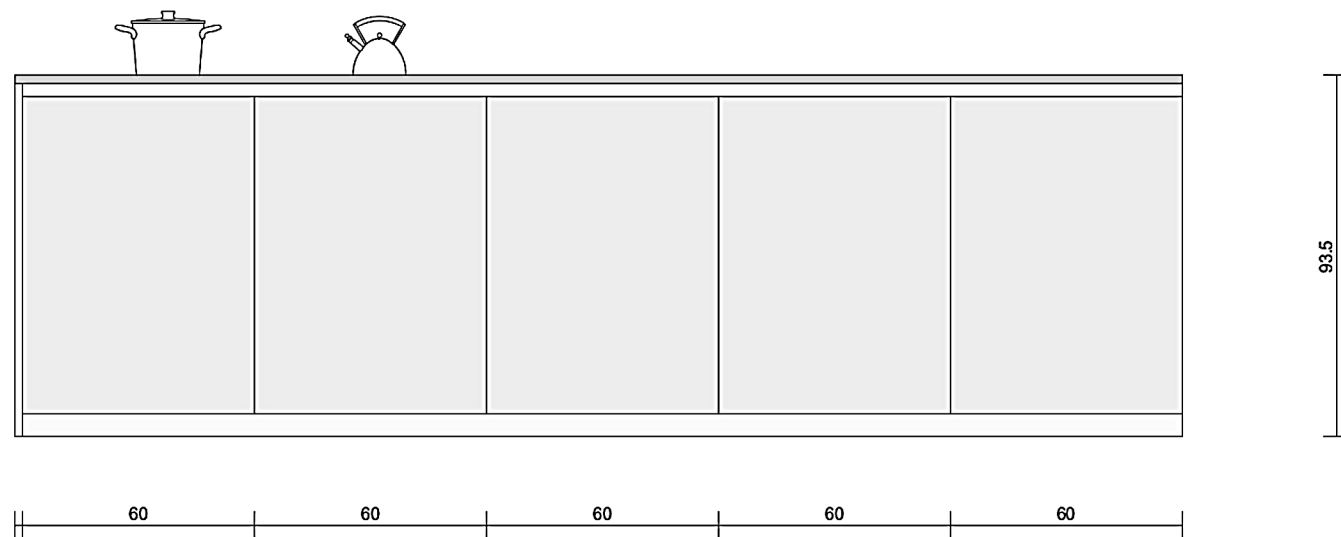

Rivenditore : Cumini Casa _____

Località : Gemona Del Friuli _____

Marca : Boffi _____

Modello : Xila Poliestere Bianco _____