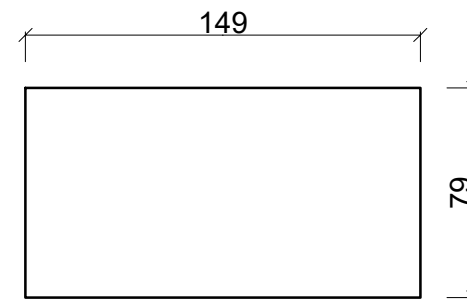

BASE CON RIPIANI
ACCESSO LATERALE

Rivenditore : Ravenna Interni

Località : Ravenna

Marca : Aurora

Modello : Vincent