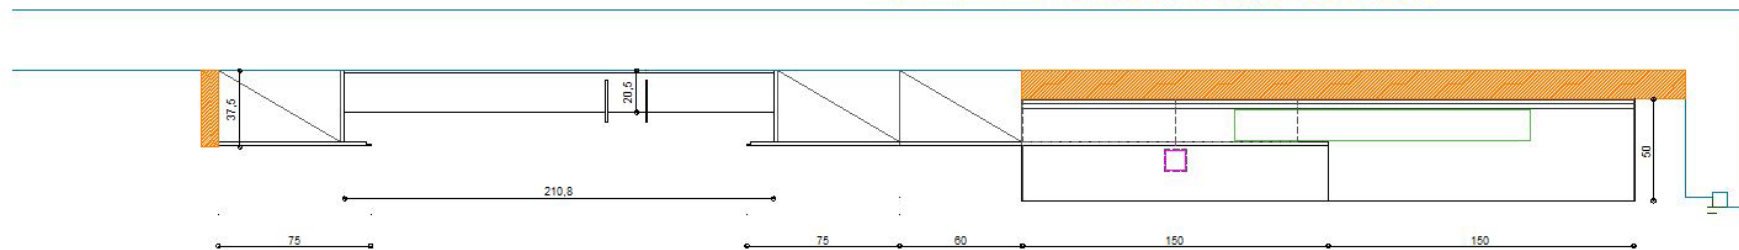

STRUTTURA IN CARTONGESSO CON RINFORZI NECESSARIA
AL POSIZIONAMENTO DELLA COMPOSIZIONE DI EXPO

Rivenditore: Longo Design

Località: Calcinatè (BG)

Marca: Modulnova

Modello: Composizione soggiorno Blade