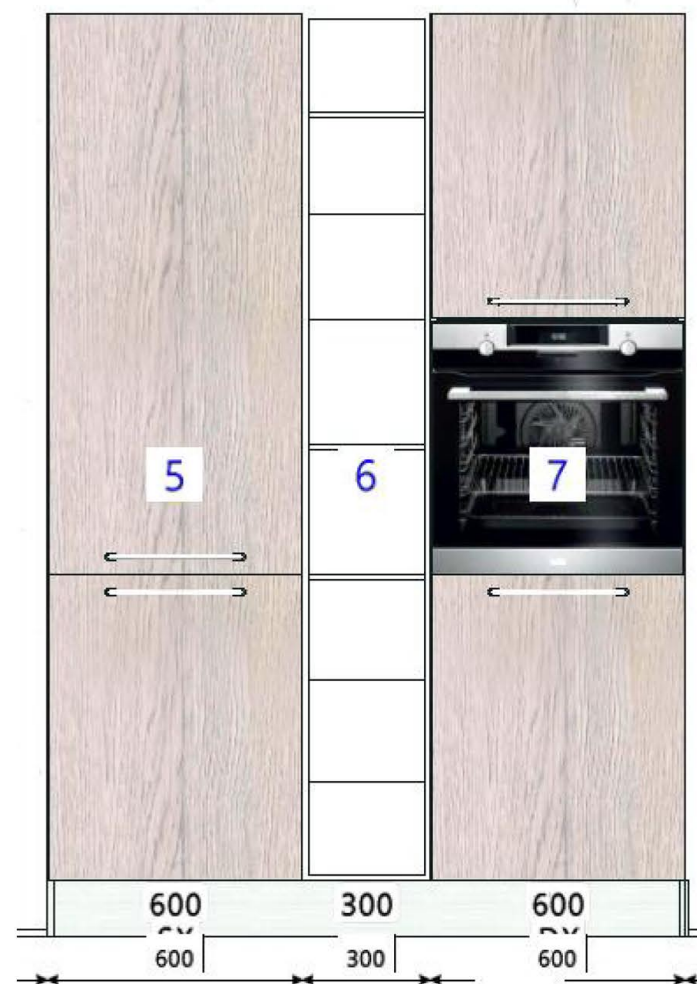

**Rivenditore:** Bruzzi Arredamenti

**Località:** Piacenza (PC)

**Marca:** Lube

**Modello:** Clover