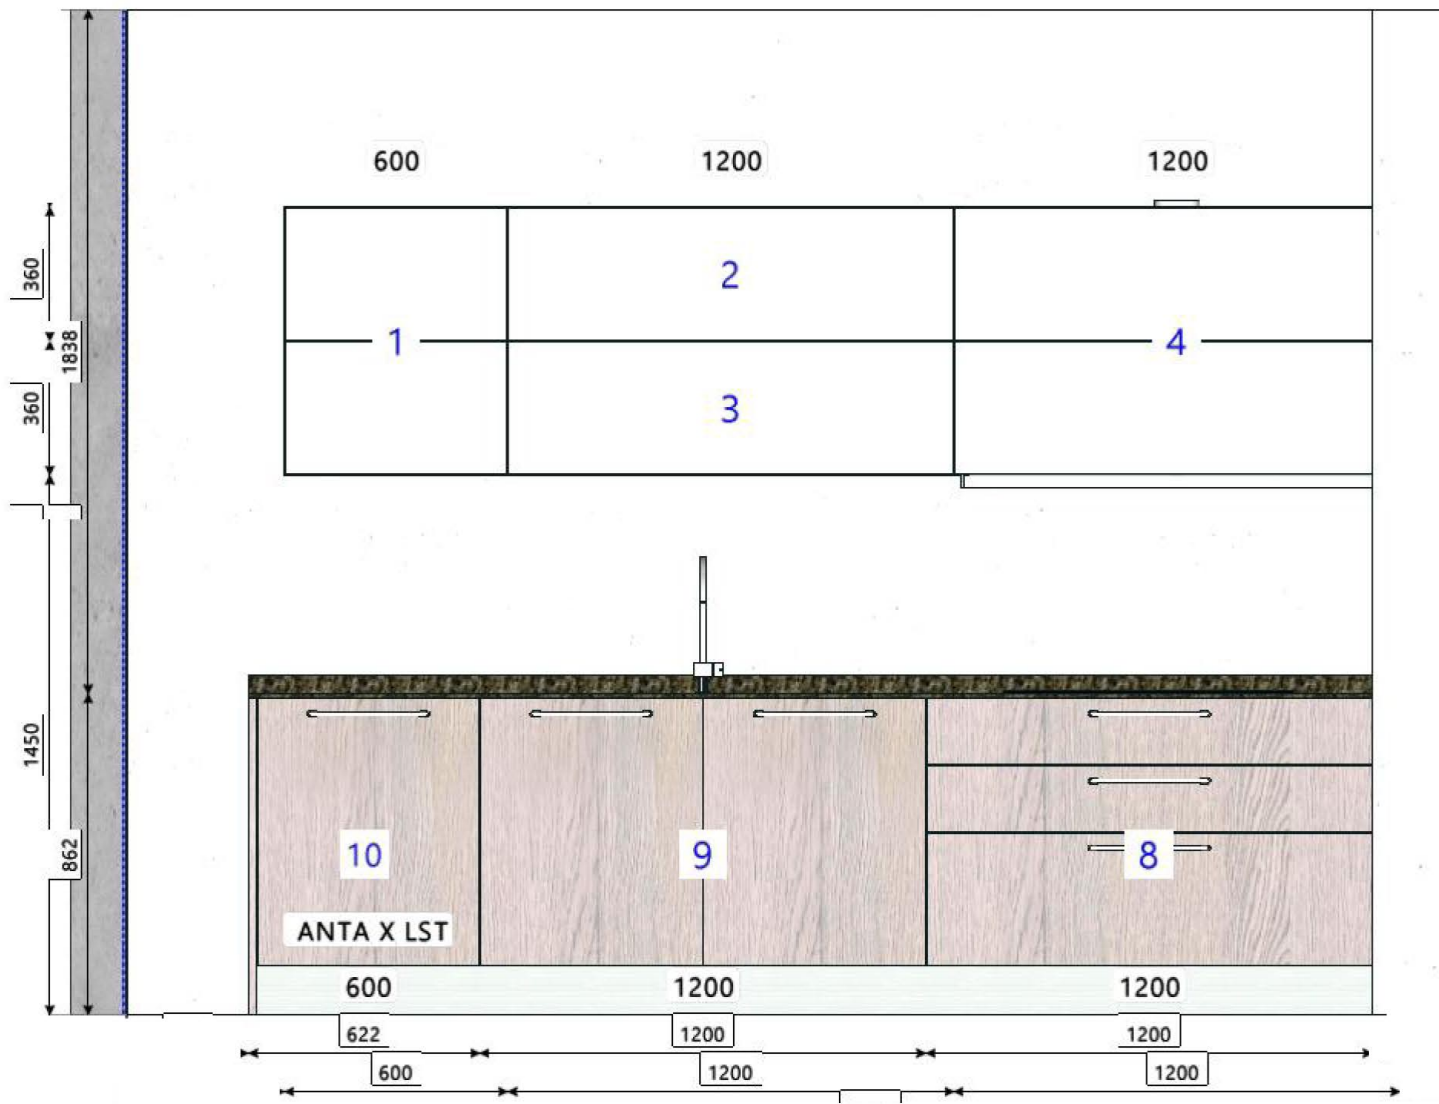

Rivenditore: Bruzzi Arredamenti

Località: Piacenza (PC)

Marca: Lube

Modello: Clover