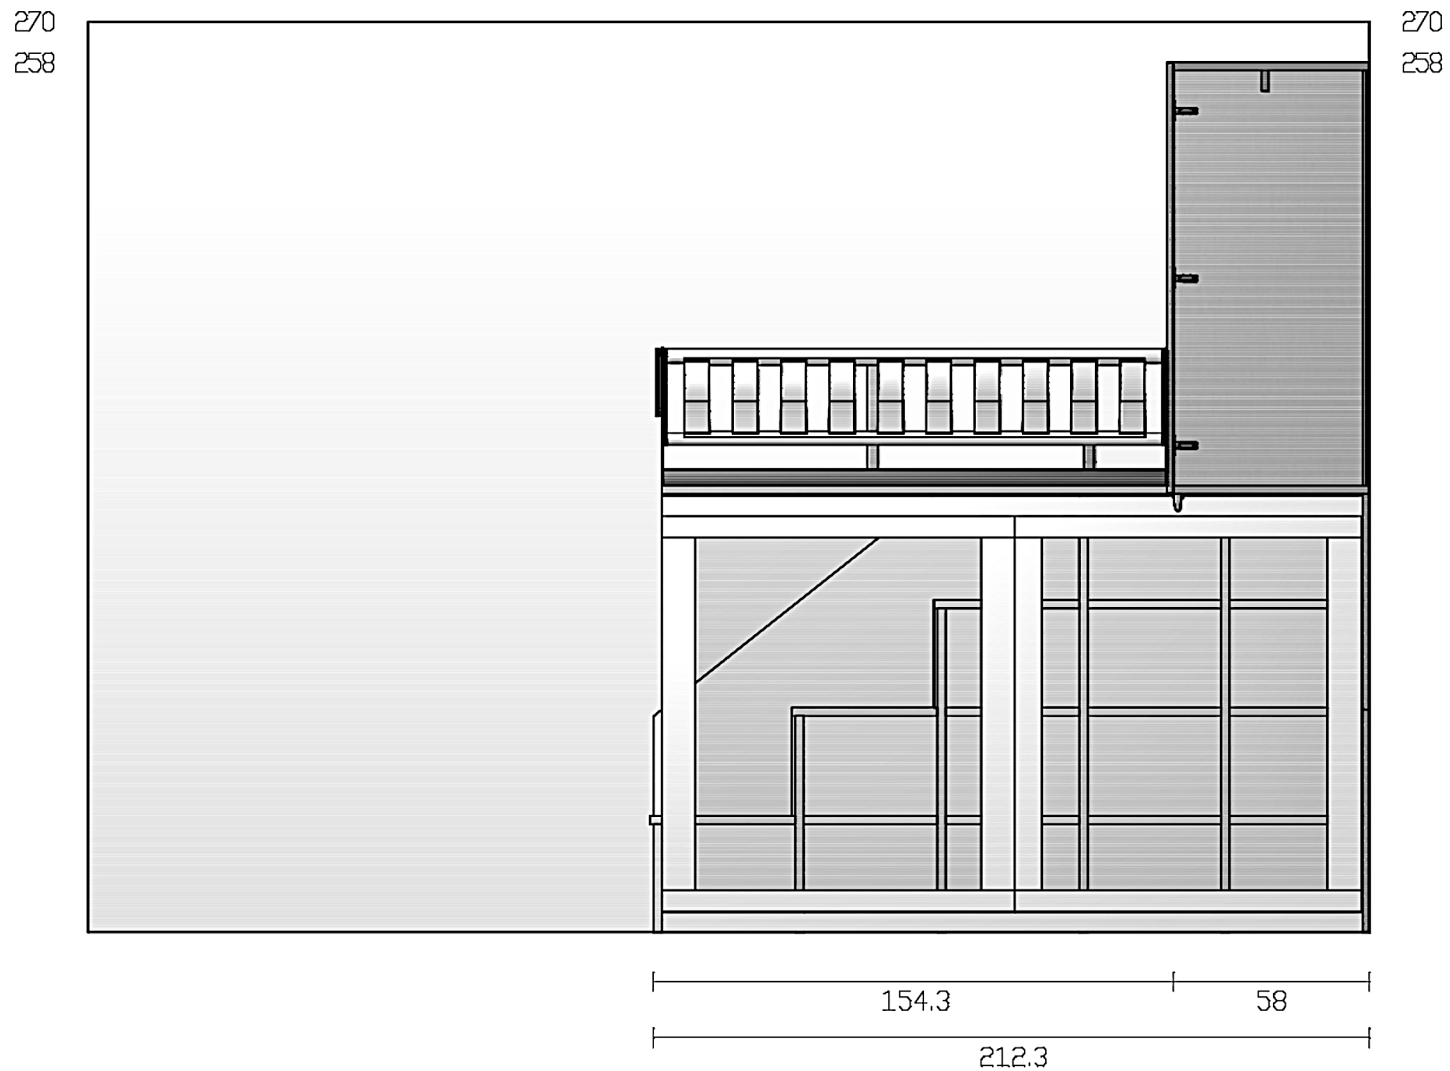

# PROSPETTO PARETE 1

Rivenditore : Moschella Arredamenti srl

Località : Roma

Marca : Moretti Compact

Modello : Concept Evo, Letto Space

# PROSPETTO PARETE 2

Rivenditore : Moschella Arredamenti srl

Località : Roma

Marca : Moretti Compact

Modello : Concept Evo, Letto Space