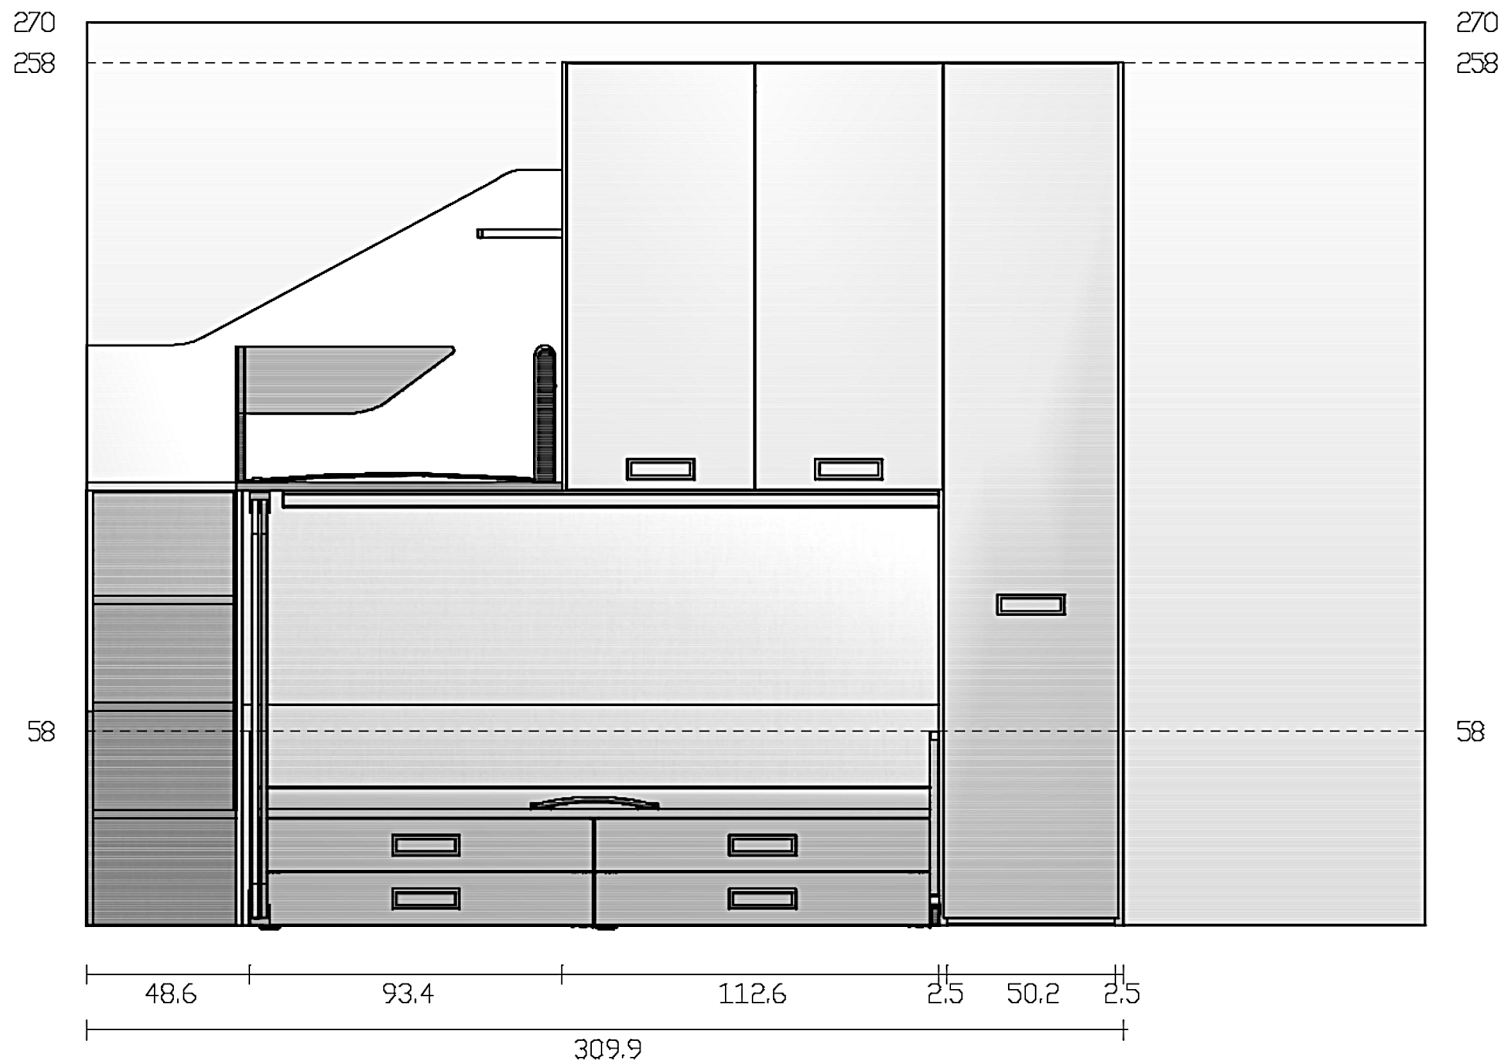

# PROSPETTO PARETE 1

Rivenditore : Moschella Arredamenti srl

Località : Roma

Marca : Moretti Compact

Modello : Concept Evo, Letto Space

# PROSPETTO PARETE 2

Rivenditore : Moschella Arredamenti srl

Località : Roma

Marca : Moretti Compact

Modello : Concept Evo, Letto Space