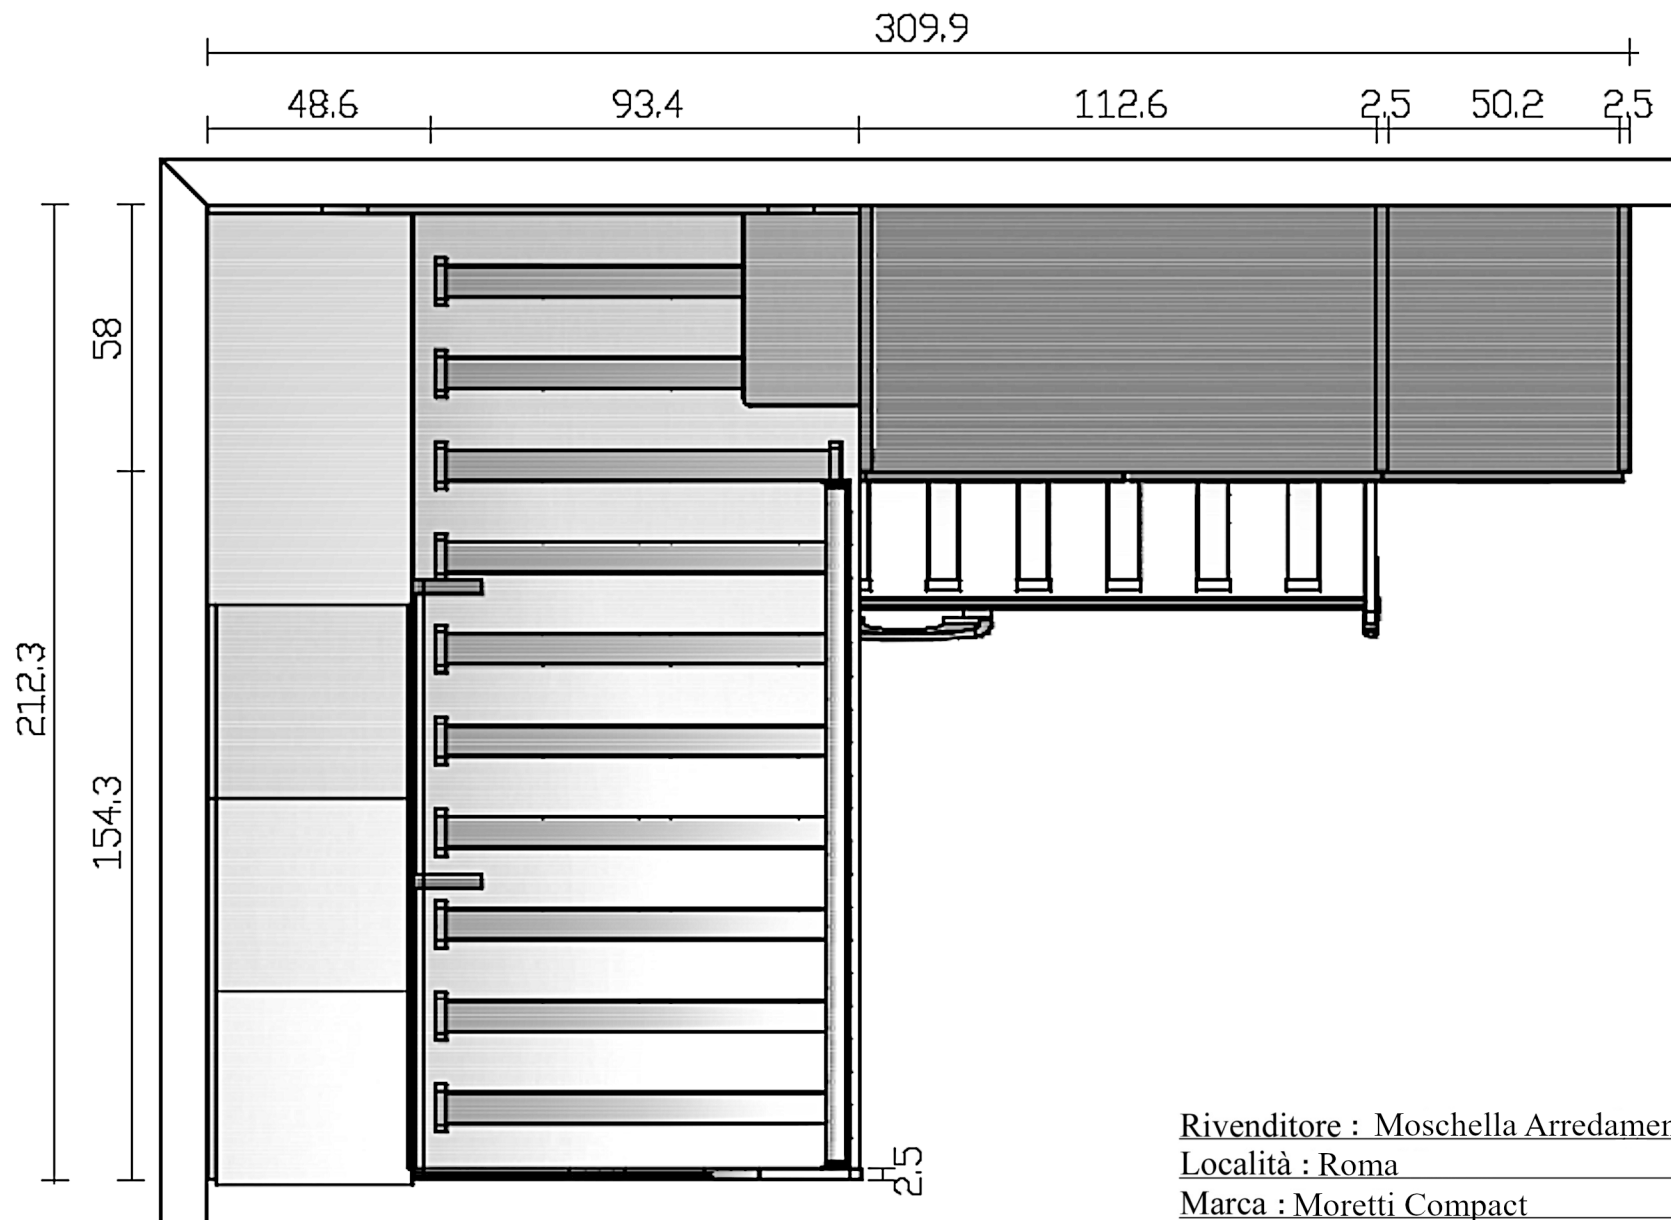

# PIANTA

Rivenditore : Moschella Arredamenti srl

Località : Roma

Marca : Moretti Compact

Modello : Concept Evo, Letto Space

# PROSPETTO PARETE 1

Rivenditore : Moschella Arredamenti srl

Località : Roma

Marca : Moretti Compact

Modello : Concept Evo, Letto Space

# PROSPETTO PARETE 2

Rivenditore : Moschella Arredamenti srl

Località : Roma

Marca : Moretti Compact

Modello : Concept Evo, Letto Space