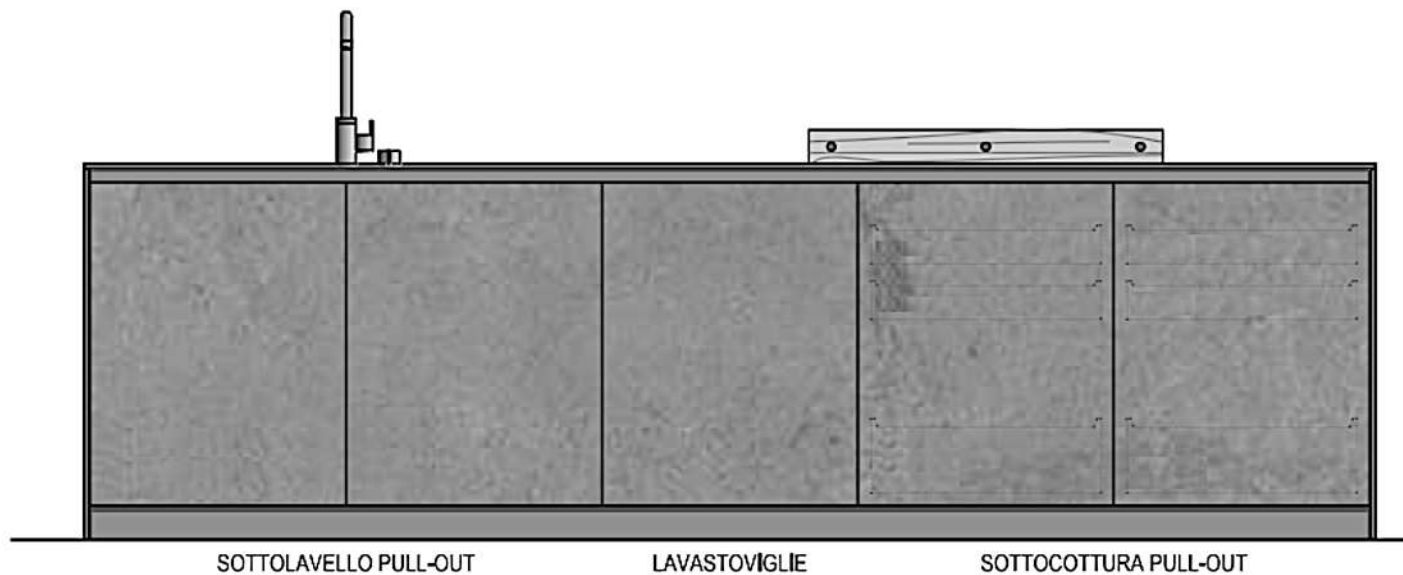

12

790

882

80

SOTTOLAVELLO PULL-OUT

LAVASTOVIGLIE

SOTTOCOTTURA PULL-OUT

12

1200

600

1200

12

220

3028

Rivenditore : Martinelli Home Design

Località : Trento

Marca : Boffi

Modello : Standard + Xila