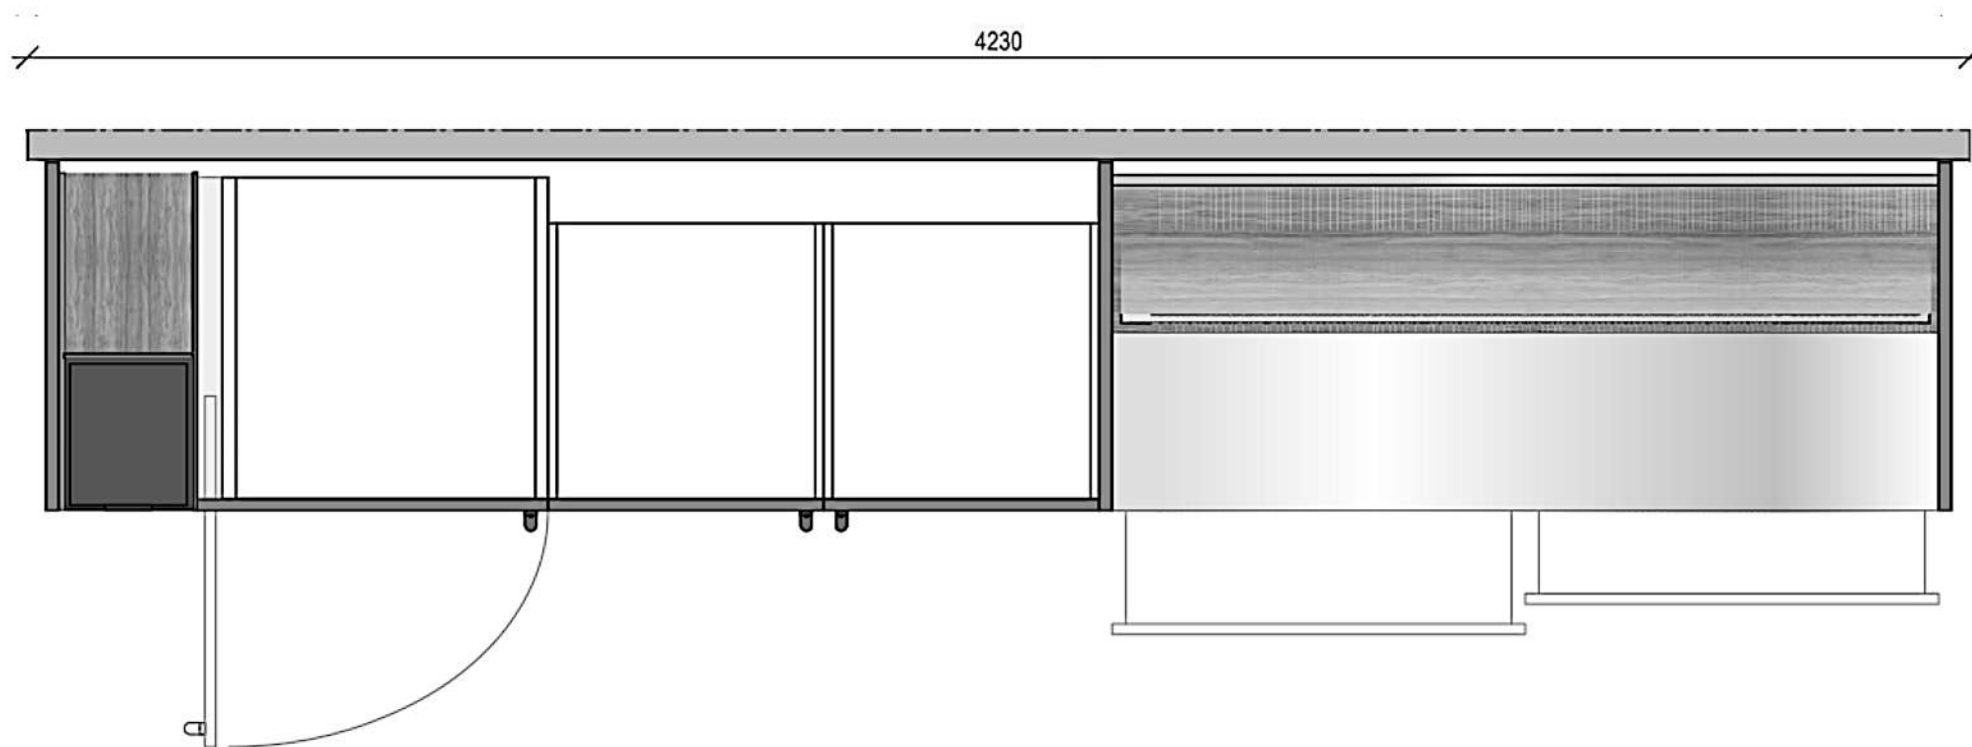

Rivenditore : Martinelli Home Design

Località : Trento

Marca : Boffi

Modello : Standard + Xila