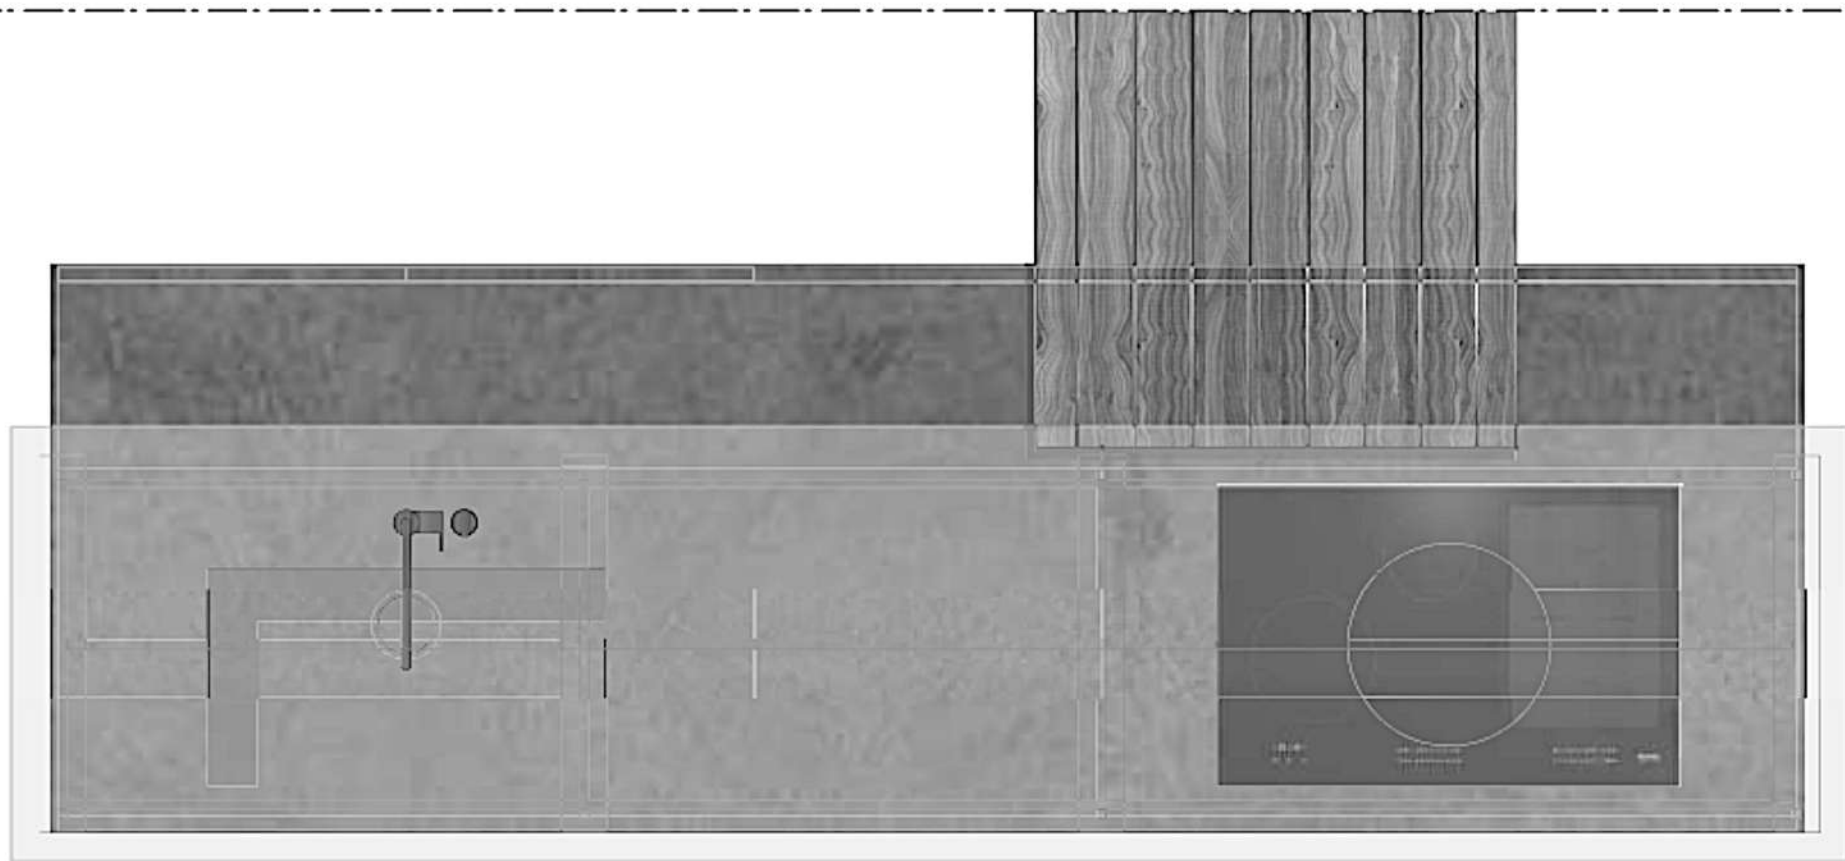

3170

750

Rivenditore : Martinelli Home Design

Località : Trento

Marca : Boffi

Modello : Standard + Xila

800

12