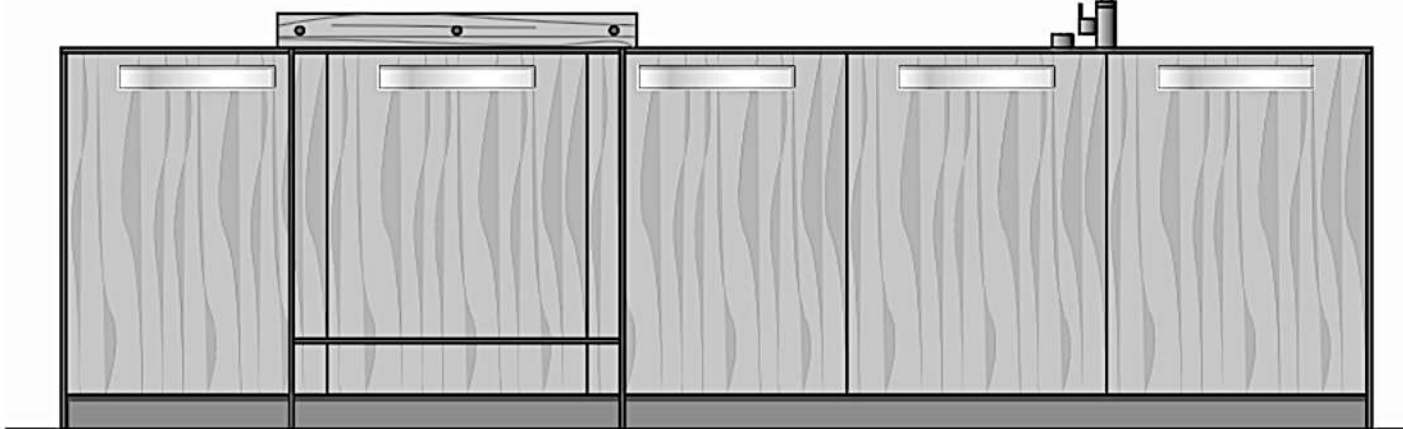

Modello : Standard + Xila

3170

750

Rivenditore : Martinelli Home Design

Località : Trento

Marca : Boffi

Modello : Standard + Xila

RIPIANI SX RIPIANI DX RIPIANI SX RIPIANI DX RIPIANI DX