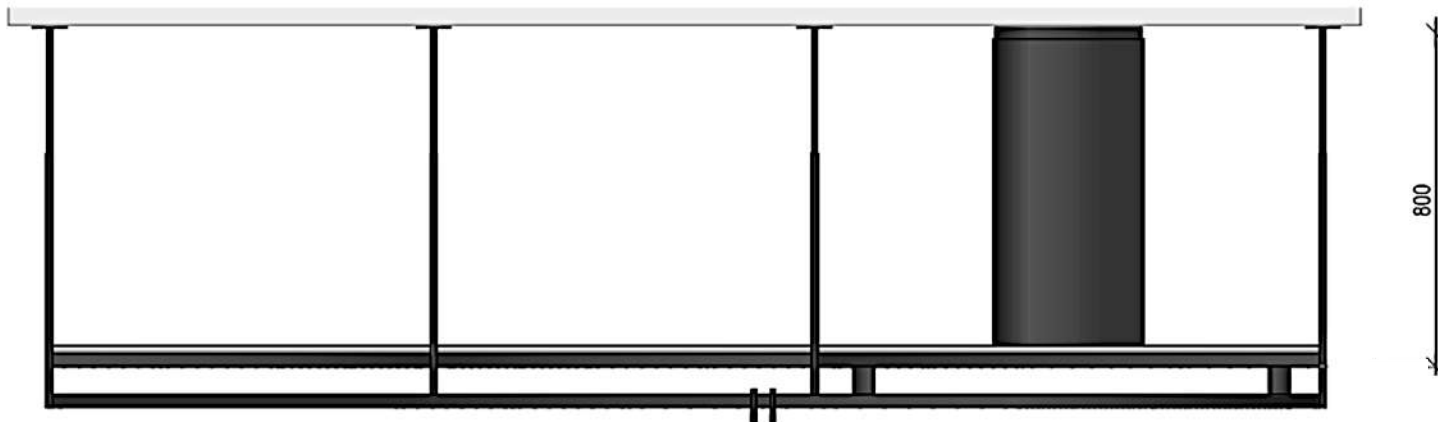

3170

750

Rivenditore : Martinelli Home Design

Località : Trento

Marca : Boffi

Modello : Standard + Xila

800

12