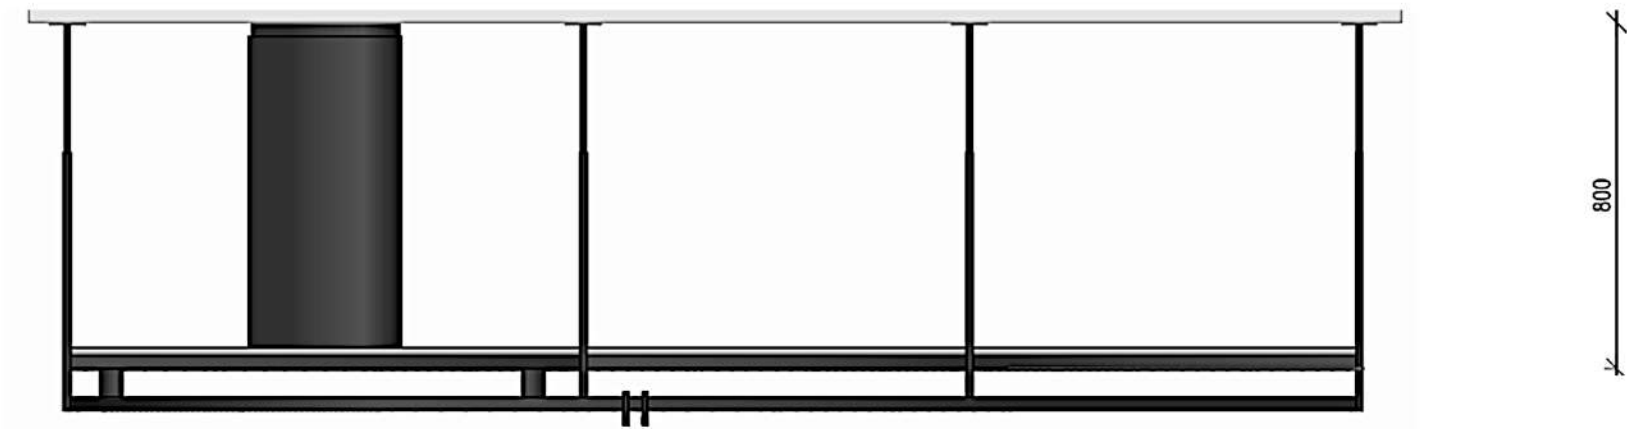

Modello : Standard + Xila

3170

750

Rivenditore : Martinelli Home Design

Località : Trento

Marca : Boffi

Modello : Standard + Xila

RIPIANI SX RIPIANI DX RIPIANI SX RIPIANI DX RIPIANI DX