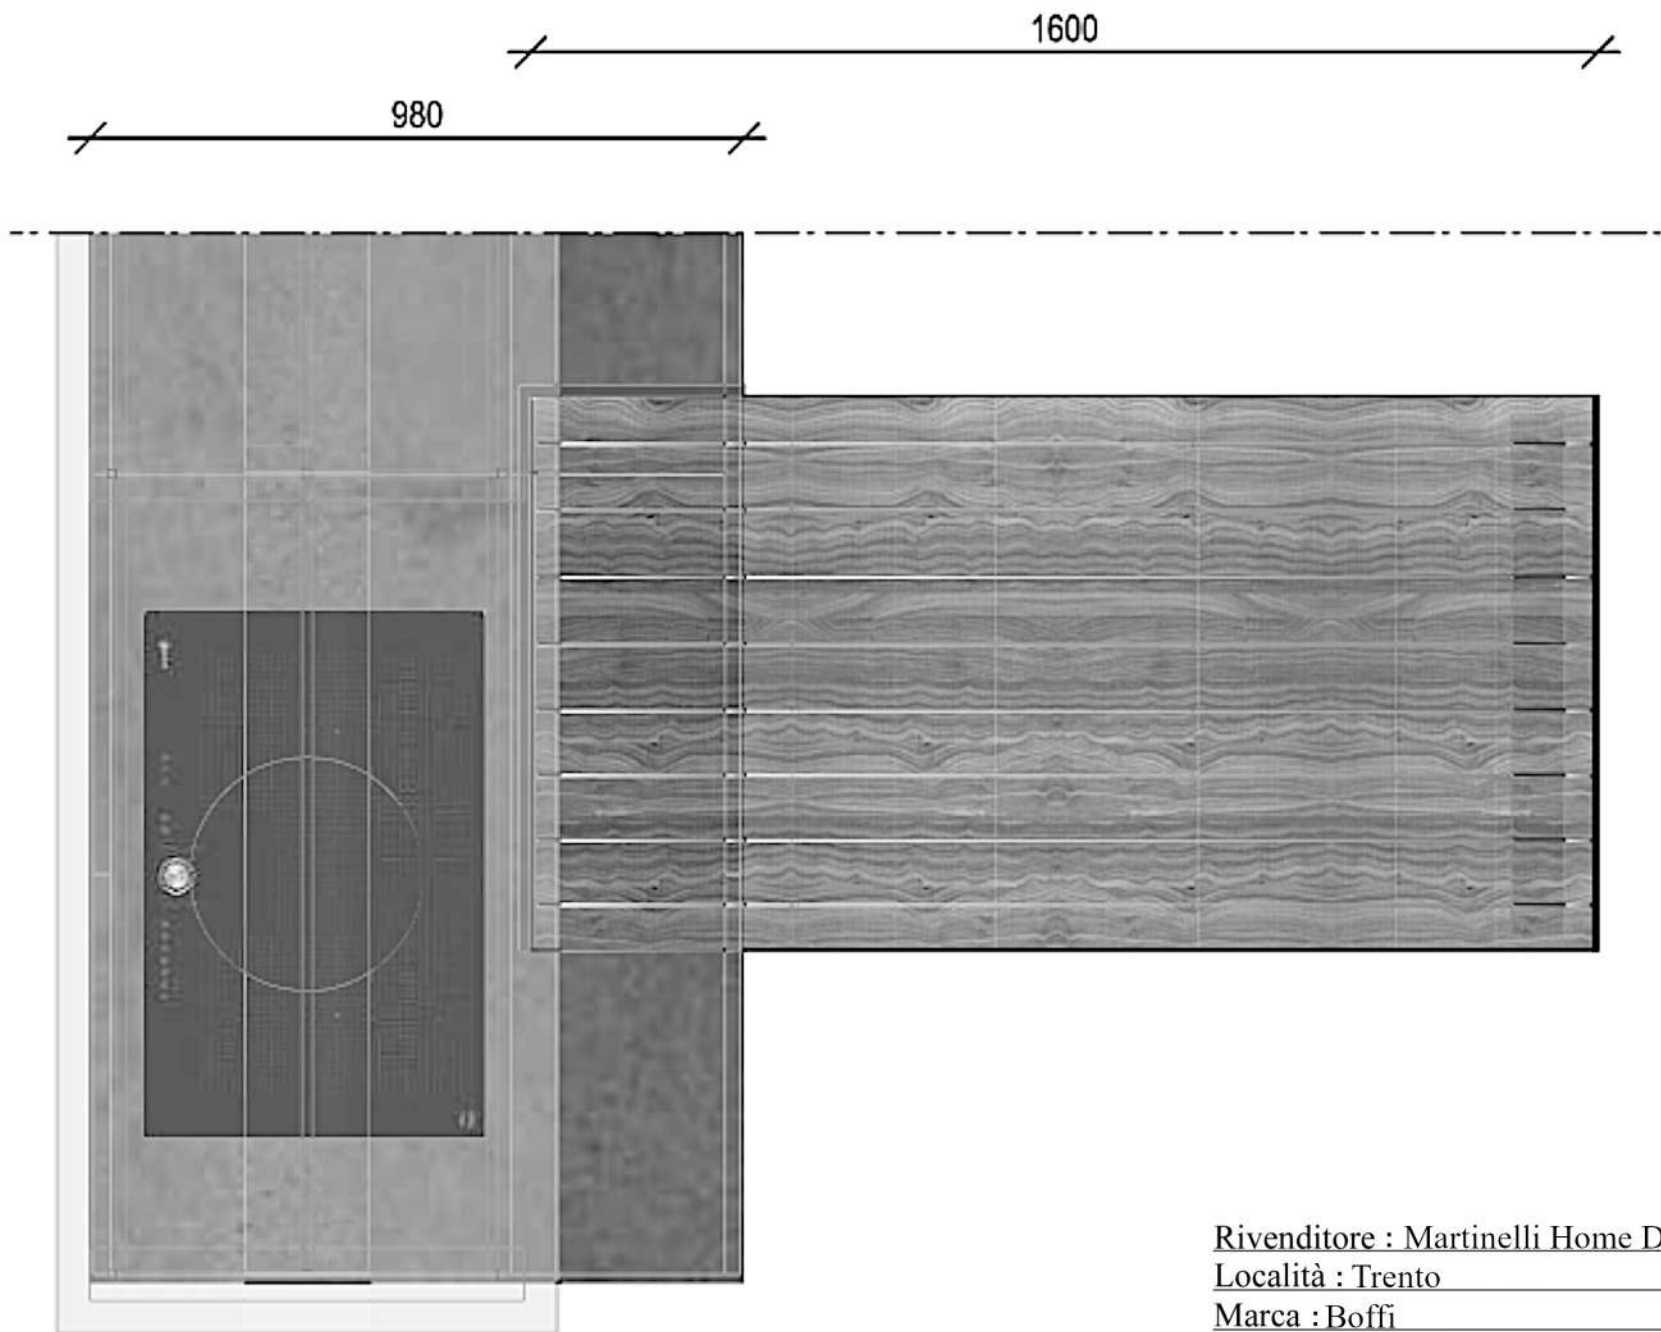

Rivenditore : Martinelli Home Design

Località : Trento

Marca : Boffi

Modello : Standard + Xila