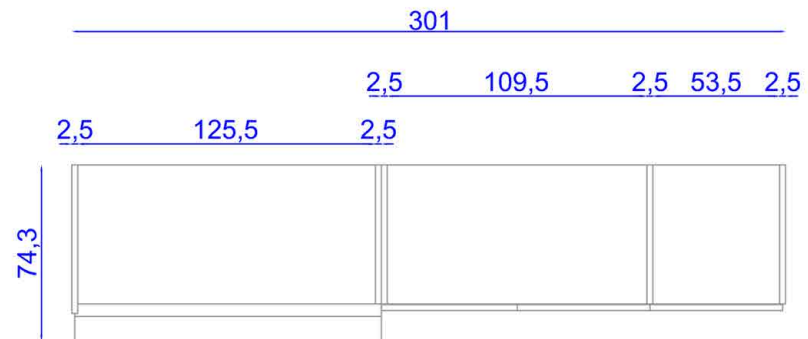

FRONTALE INTERNO ARMADIO

PIANTA ARMADIO

Rivenditore: Mobili Rota
Località: Almenno S.B. (BG)
Marca: Fimar
Modello: Sipario & Tratto