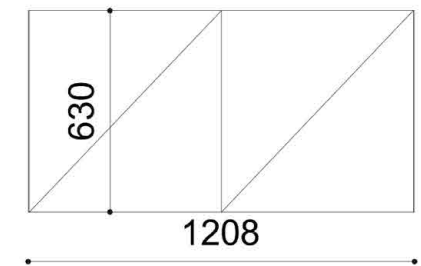

4 920 1104 920 640 4

4 600 600 4

LARGH CUCINA 3592

LARGH COLONNE 1200

Rivenditore: Arredamenti Graziotin

Località: Laives (BZ)

Marca: Lago

Modello: 36 e 8