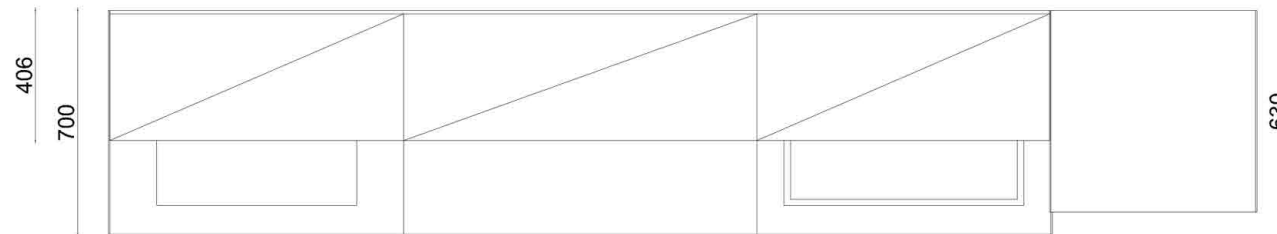

4 920 1104 920 640 4

4 600 600 4

LARGH CUCINA 3592

LARGH COLONNE 1200

Rivenditore: Arredamenti Graziotin

Località: Laives (BZ)

Marca: Lago

Modello: 36 e 8