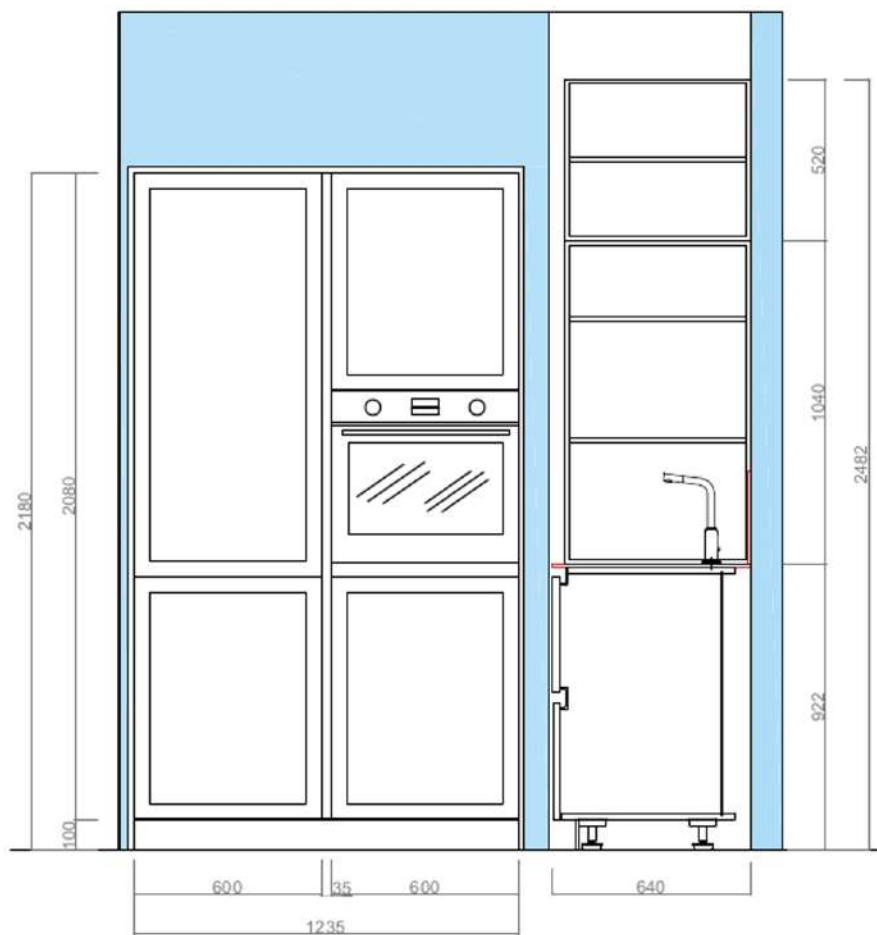

Rivenditore: Riva Architettura d'Interni
Località: Besana In Brianza
Produttore: Snaidero
Modello: Frame

COLONNE

SCAFFALATURA
IN METALLO

Rivenditore: Riva Architettura d'Interni

Località: Besana In Brianza

Produttore: Snaidero

Modello: Frame