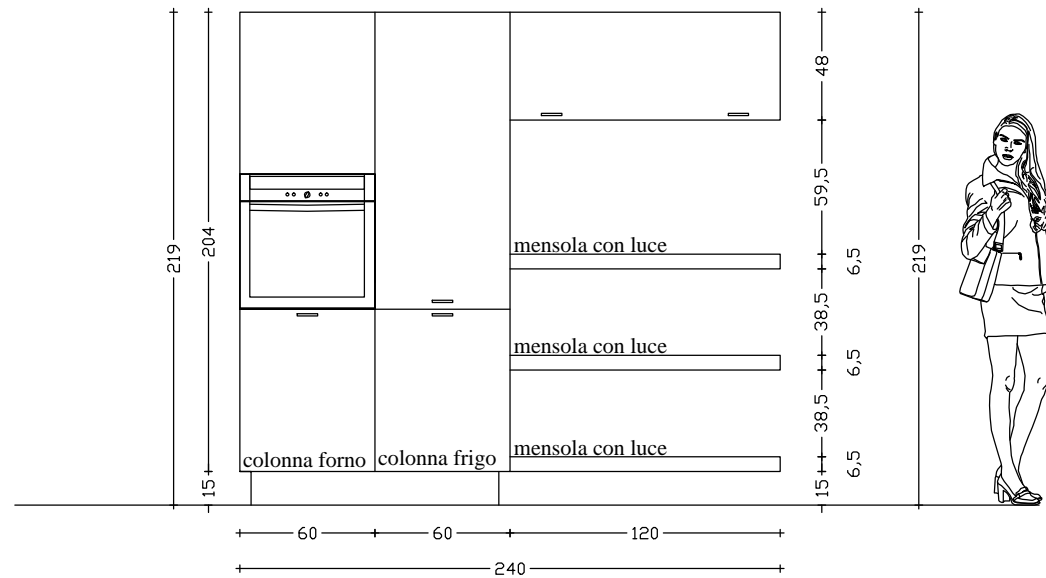

Rivenditore	Vogue - architecture and design
Località	Sanguinetto (VR)
Marca	Bamax
Modello	Shogun

Rivenditore	Vogue - architecture and design
Località	Sanguinetto (VR)
Marca	Bamax
Modello	Shogun