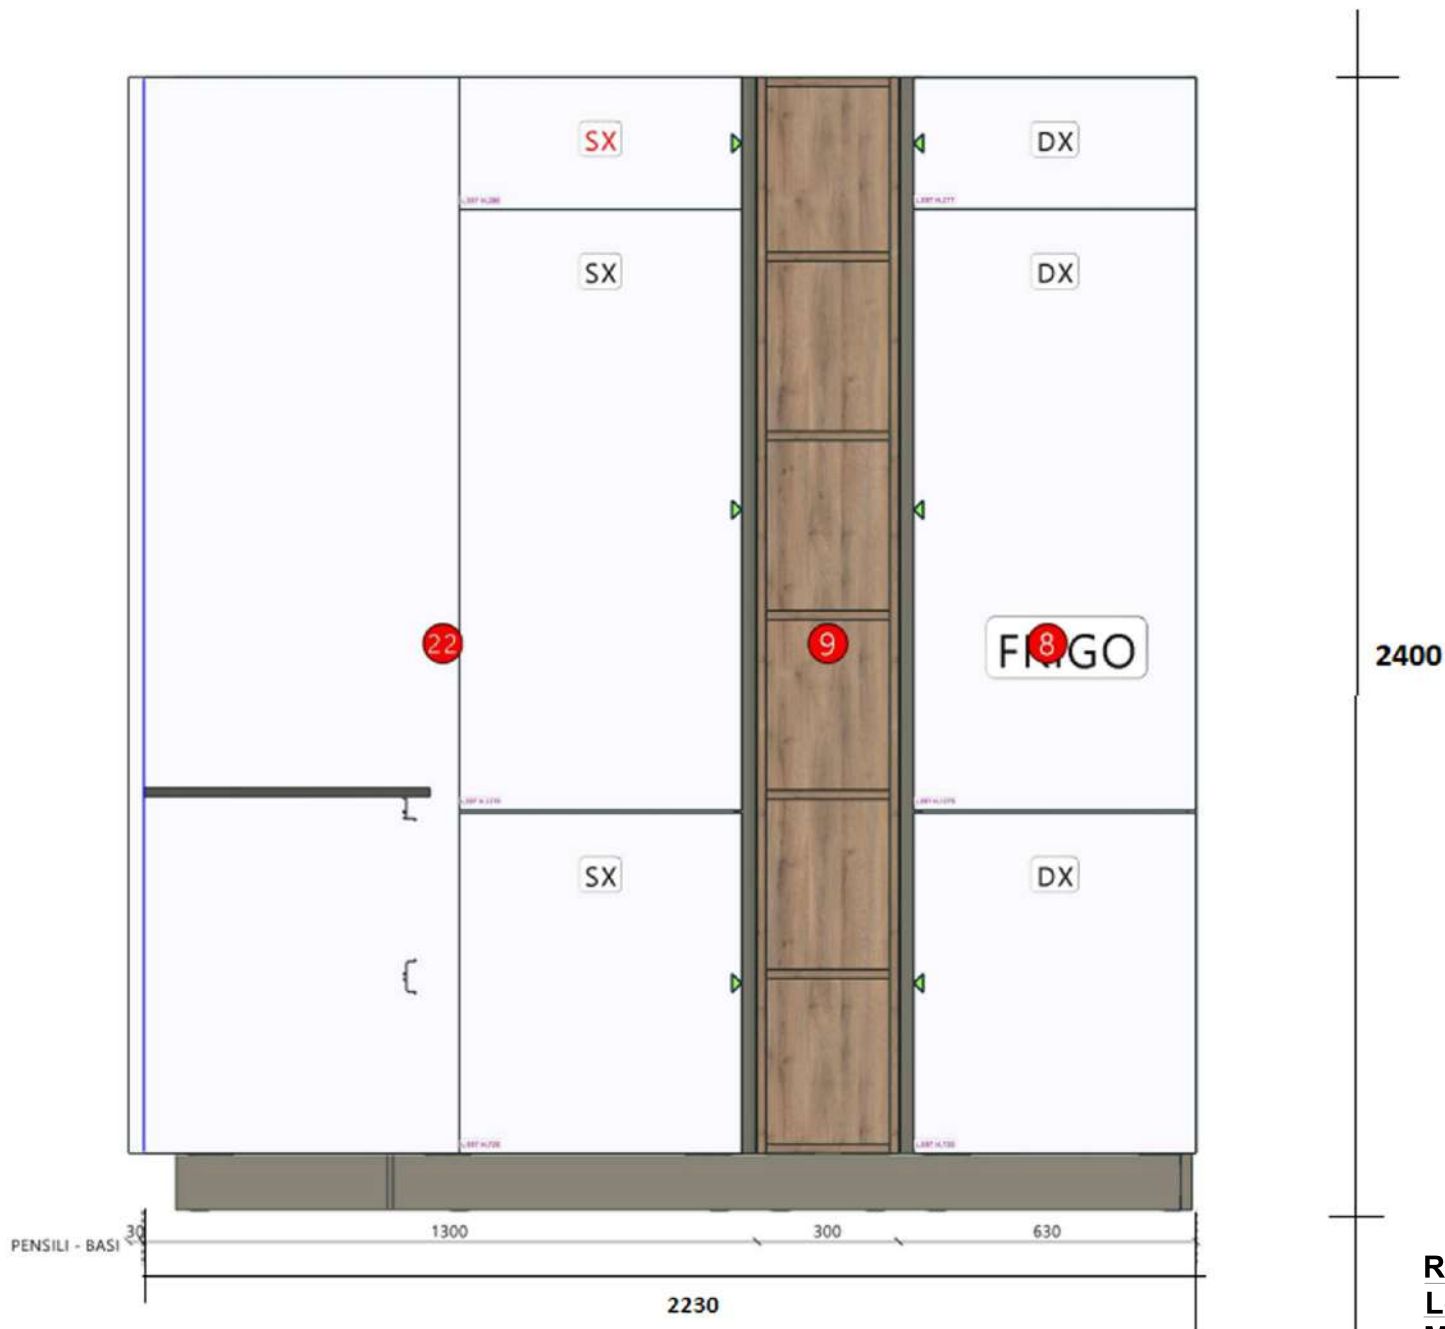

Rivenditore: Binacci Arredamenti

Località: Roma (RM)

Marca: Veneta Cucine

Modello: Start Time J