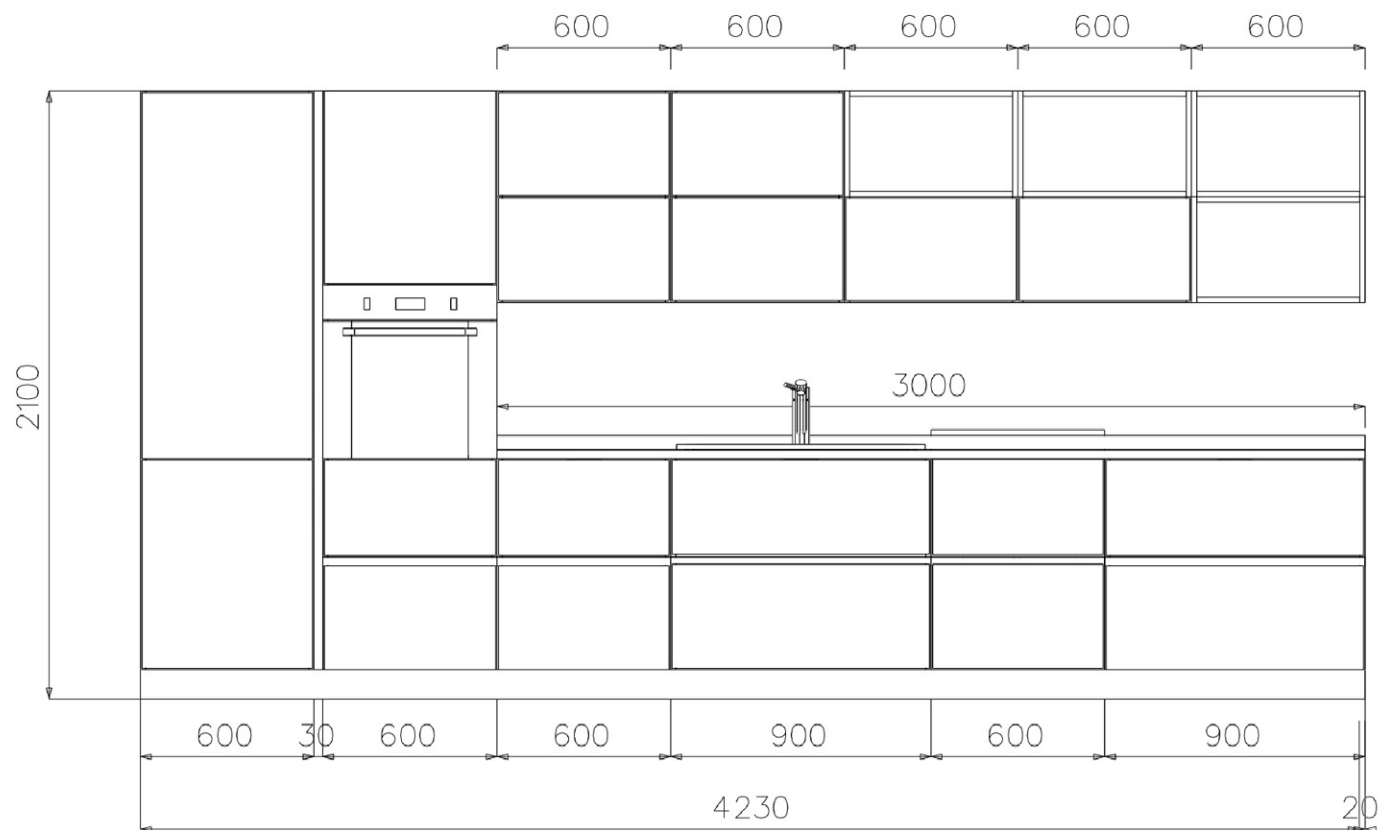

Rivenditore: Spinelli Arredamenti

Località: Cantù (CO)

Marca: Scavolini

Modello: Mood

Rivenditore: Spinelli Arredamenti

Località: Cantù (CO)

Marca: Scavolini

Modello: Mood