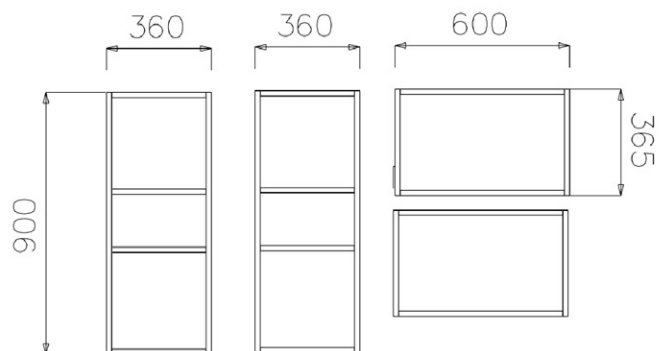

Rivenditore: Spinelli Arredamenti

Località: Cantù (CO)

Marca: Scavolini

Modello: Mood

Rivenditore: Spinelli Arredamenti

Località: Cantù (CO)

Marca: Scavolini

Modello: Mood