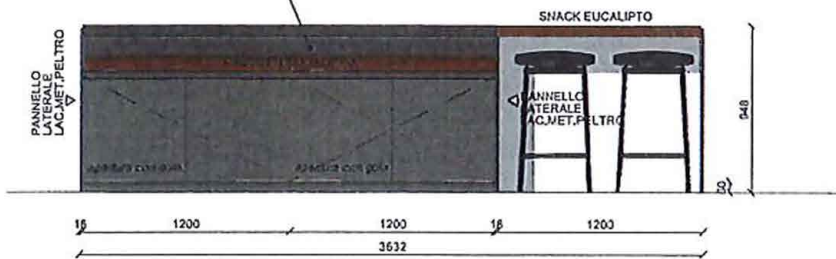

Rivenditore: Pignatti Interiors

Località: Carpi (MO)

Marca: Dada

Modello: VVD