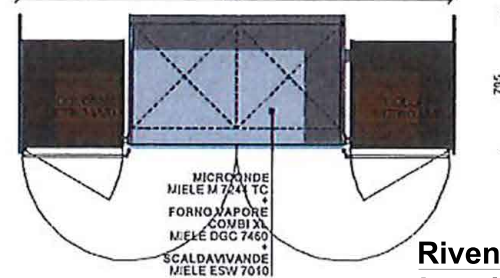

Rivenditore: Pignatti Interiors

Località: Carpi (MO)

Marca: Dada

Modello: VVD