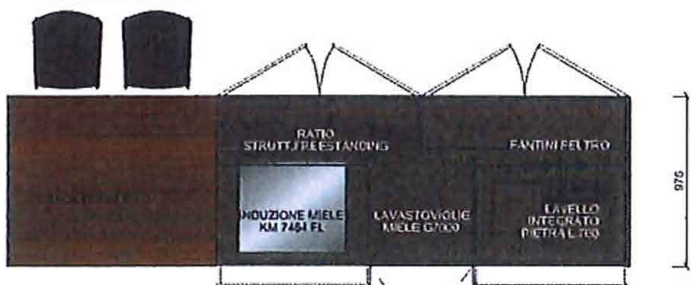

Rivenditore: Pignatti Interiors

Località: Carpi (MO)

Marca: Dada

Modello: VVD