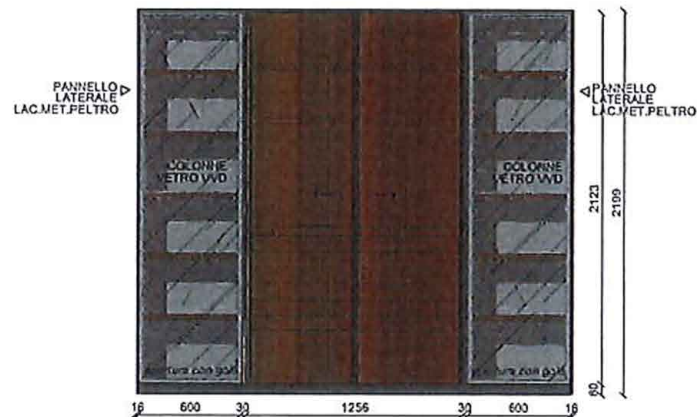

Rivenditore: Pignatti Interiors

Località: Carpi (MO)

Marca: Dada

Modello: VVD