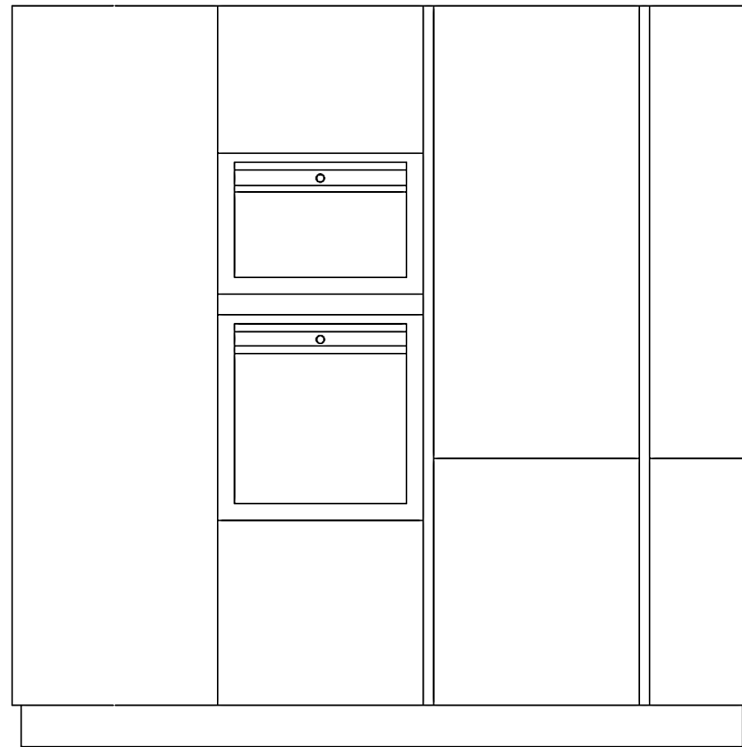

Rivenditore : Gagliardi Mobili srl

Località : Amantea

Marca : Stosa Cucine

Modello : Infinity

COLONNA
30 CM A GIORNO
+ 30 CM
ESTRAIBILE

COLONNA
CON
MECCANISMO
ESTRAIBILE

216

30 30 63 63 30

216

60

Rivenditore : Gagliardi Mobili srl

Località : Amantea

Marca : Stosa Cucine

Modello : Infinity